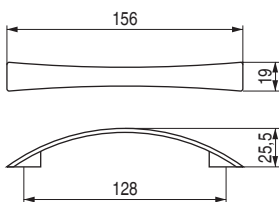

Andyno

Código	Acabado	
1435.685	aluminio ral 9006	100
1435.686	negro mate	100

Lucas

Código	Acabado	
1435.638	aluminio ral 9006	60
1435.639	negro mate	60