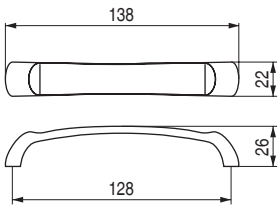

Andyno

Código	Acabado	
1435.685	aluminio ral 9006	100
1435.686	negro mate	100

Lucas

Código	Acabado	
1435.638	aluminio ral 9006	60
1435.639	negro mate	60