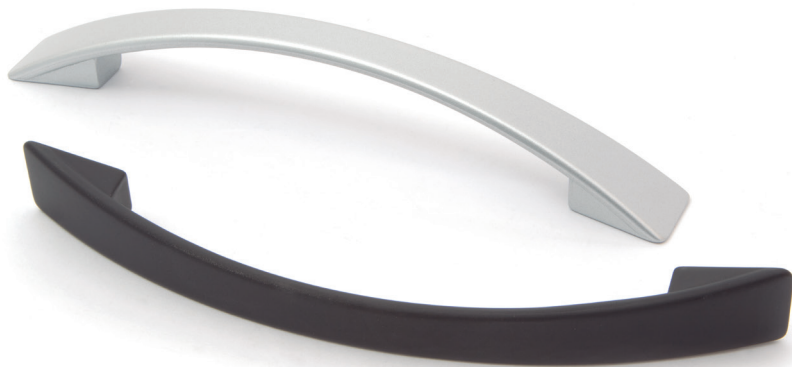

Andyno

Código	Acabado	
1435.685	aluminio ral 9006	100
1435.686	negro mate	100

Lucas

Código	Acabado	
1435.638	aluminio ral 9006	60
1435.639	negro mate	60