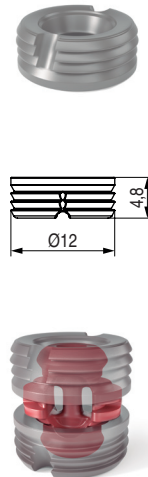

**OLGA** Anilla decorativa para sillón y sofá

CÓDIGO	Material	Acabado	
544.1003	zamak	chromo	12
544.1004	zamak	oro	12
544.1001	zamak	antica firence	12
544.1002	zamak	plata vieja	12
544.1005	zamak	antracita	12

**DIVA** Pivote macho

**DIVA** Casquillo hembra

CÓDIGO	Ø1	SP	L	Separación	Material	Acabado	
731.14	9,2	0,59	8,5	0	plástico	gris	5/100
731.15	9,2	1,59	9,5	1	plástico	negro	5/100
731.16	9,25	2,09	10	1,5	plástico	verde	5/100
731.17	9,27	2,59	10,5	2	plástico	azul	5/100
731.18	9,29	3,09	11	2,5	plástico	rojo	5/100
731.19	9,30	3,59	11,5	3	plástico	blanco	5/100

CÓDIGO	Medidas	Material	Acabado	
731.13	Ø12x5mm.	plástico	gris	10/100