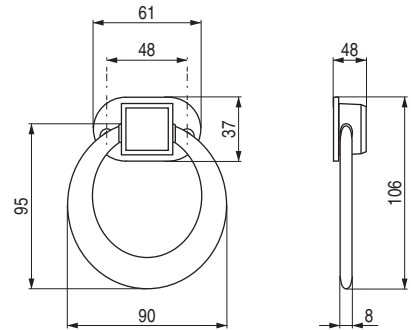

OLGA Anilla decorativa para sillón y sofá

CÓDIGO	Material	Acabado	
544.1003	zamak	chromo	12
544.1004	zamak	oro	12
544.1001	zamak	antica firence	12
544.1002	zamak	plata vieja	12
544.1005	zamak	antracita	12