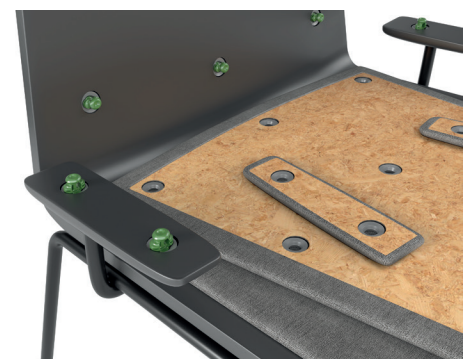

**OLGA** Anilla decorativa para sillón y sofá

CÓDIGO	Material	Acabado	
544.1003	zamak	chromo	12
544.1004	zamak	oro	12
544.1001	zamak	antica firence	12
544.1002	zamak	plata vieja	12
544.1005	zamak	antracita	12

**DIVA** Pivote macho

**DIVA** Casquillo hembra

CÓDIGO	Ø1	SP	L	Separación	Material	Acabado	
731.14	9,2	0,59	8,5	0	plástico	gris	5/100
731.15	9,2	1,59	9,5	1	plástico	negro	5/100
731.16	9,25	2,09	10	1,5	plástico	verde	5/100
731.17	9,27	2,59	10,5	2	plástico	azul	5/100
731.18	9,29	3,09	11	2,5	plástico	rojo	5/100
731.19	9,30	3,59	11,5	3	plástico	blanco	5/100

CÓDIGO	Medidas	Material	Acabado	
731.13	Ø12x5mm.	plástico	gris	10/100