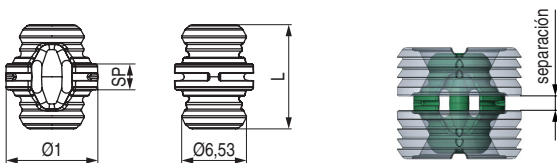

**DIVA** Pivote macho

**DIVA** Casquillo hembra

CÓDIGO	Ø1	SP	L	Separación	Material	Acabado	
731.14	9,2	0,59	8,5	0	plástico	gris	5/100
731.15	9,2	1,59	9,5	1	plástico	negro	5/100
731.16	9,25	2,09	10	1,5	plástico	verde	5/100
731.17	9,27	2,59	10,5	2	plástico	azul	5/100
731.18	9,29	3,09	11	2,5	plástico	rojo	5/100
731.19	9,30	3,59	11,5	3	plástico	blanco	5/100

CÓDIGO	Medidas	Material	Acabado	
731.13	Ø12x5mm.	plástico	gris	10/100