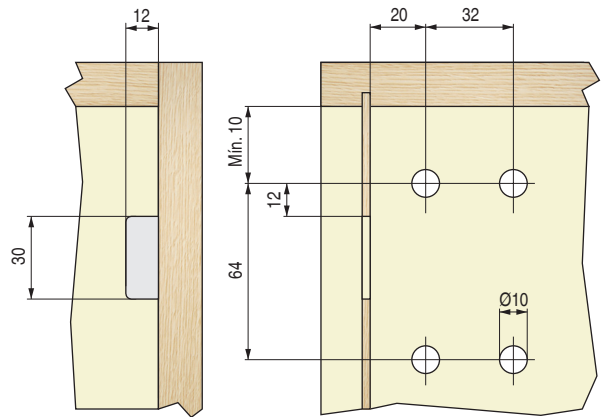

FORTE Colgador regulable para **muebles suspendidos pesados**, montaje directo
Con sistema antidescolgamiento. Gran capacidad de carga, **máximo 240kg./par**
Regulación independiente, vertical y horizontal

Gracias a su tecnología avanzada, el nuevo colgador para mueble bajo **FORTE** responde a características técnicas únicas.

Fabricado totalmente en metal, en un grosor de tan solo 10mm., ofrece una regulación horizontal de 19mm. y vertical 22mm. Su montaje, que se hace a través de 4 pequeños agujeros en el mueble, es extremadamente simple; y además tiene un sistema de anclaje que evita el desacoplamiento accidental de la chapa en la pared.

Con sistema antidescolgamiento, el colgador **FORTE** y la placa no se pueden desacoplar accidentalmente una vez que el mueble haya sido colgado a la pared.

Aconsejamos hacer pruebas técnicas.

80702Z1IN

• Atención: Para pedidos indicar CÓDIGO mano derecha y CÓDIGO mano izquierda.

CÓDIGO	Mano	Material	Acabado	
200.20	derecha	hierro	níquel	100
200.21	izquierda	hierro	níquel	100