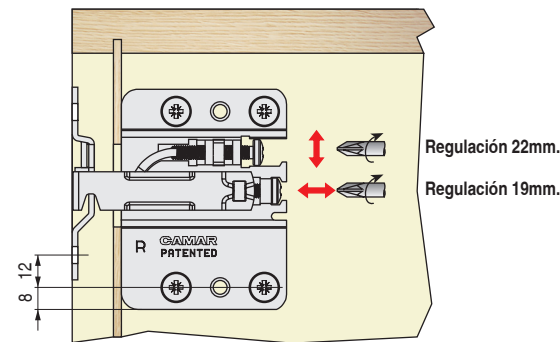

FORTE Colgador regulable para **muebles suspendidos pesados**, montaje directo
 Con sistema antidescolgamiento. Gran capacidad de carga, **máximo 240kg./par**
 Regulación independiente, vertical y horizontal

Gracias a su tecnología avanzada, el nuevo colgador para mueble bajo **FORTE** responde a características técnicas únicas.

Fabricado totalmente en metal, en un grosor de tan solo 10mm., ofrece una regulación horizontal de 19mm. y vertical 22mm. Su montaje, que se hace a través de 4 pequeños agujeros en el mueble, es extremadamente simple; y además tiene un sistema de anclaje que evita el desacoplamiento accidental de la chapa en la pared.

Con sistema antidescolgamiento, el colgador **FORTE** y la placa no se pueden desacoplar accidentalmente una vez que el mueble haya sido colgado a la pared.

Aconsejamos hacer pruebas técnicas.

80702Z1IN

ACTUALIZADO EL DÍA 28/06/2021

807000100

• Atención: Para pedidos indicar CÓDIGO mano derecha y CÓDIGO mano izquierda.

CÓDIGO	Mano	Material	Acabado	
200.23	derecha	plástico	blanco	400
200.24	izquierda	plástico	blanco	400
200.25	derecha	plástico	gris	400
200.26	izquierda	plástico	gris	400
200.27	derecha	plástico	antracita	400
200.28	izquierda	plástico	antracita	400