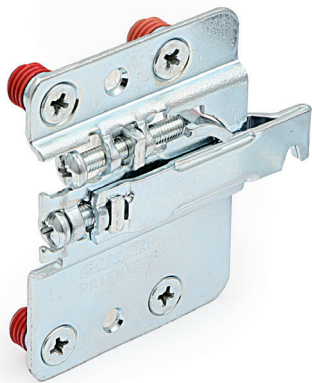

FORTE Colgador regulable para **muebles suspendidos pesados**, montaje directo
 Con sistema antidescolgamiento. Gran capacidad de carga, **máximo 240kg./par**
 Regulación independiente, vertical y horizontal

Gracias a su tecnología avanzada, el nuevo colgador para mueble bajo **FORTE** responde a características técnicas únicas.

Fabricado totalmente en metal, en un grosor de tan solo 10mm., ofrece una regulación horizontal de 19mm. y vertical 22mm. Su montaje, que se hace a través de 4 pequeños agujeros en el mueble, es extremadamente simple; y además tiene un sistema de anclaje que evita el desacoplamiento accidental de la chapa en la pared.

Con sistema antidescolgamiento, el colgador **FORTE** y la placa no se pueden desacoplar accidentalmente una vez que el mueble haya sido colgado a la pared.

Aconsejamos hacer pruebas técnicas.

80702Z1IN

• Atención: Para pedidos indicar CÓDIGO mano derecha y CÓDIGO mano izquierda.

CÓDIGO	Mano	Material	Acabado	
200.20	derecha	hierro	níquel	100
200.21	izquierda	hierro	níquel	100

Funda plástica embellecedora para colgador **FORTE**