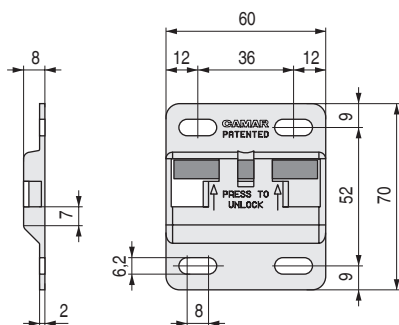

Placa metálica para colgador **FORTE**

Con seguro antivuelco

897ASZ16070

CÓDIGO	Material	Acabado	
200.22	hierro	zincado	200