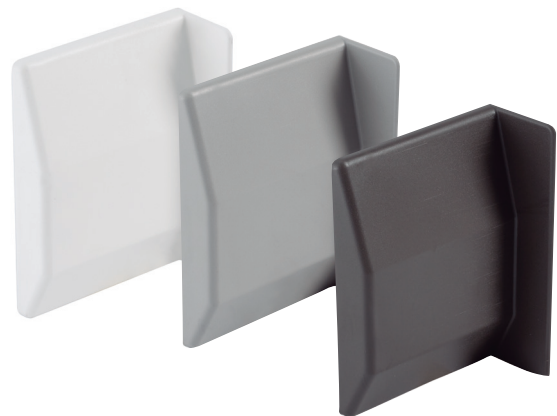

FORTE Colgador regulable para **muebles suspendidos pesados**, montaje directo
 Con sistema antidescolgamiento. Gran capacidad de carga, **máximo 240kg./par**
 Regulación independiente, vertical y horizontal

Gracias a su tecnología avanzada, el nuevo colgador para mueble bajo **FORTE** responde a características técnicas únicas.

Fabricado totalmente en metal, en un grosor de tan solo 10mm., ofrece una regulación horizontal de 19mm. y vertical 22mm. Su montaje, que se hace a través de 4 pequeños agujeros en el mueble, es extremadamente simple; y además tiene un sistema de anclaje que evita el desacoplamiento accidental de la chapa en la pared.

Con sistema antidescolgamiento, el colgador **FORTE** y la placa no se pueden desacoplar accidentalmente una vez que el mueble haya sido colgado a la pared.

Aconsejamos hacer pruebas técnicas.

80702Z1IN

• Atención: Para pedidos indicar CÓDIGO mano derecha y CÓDIGO mano izquierda.

CÓDIGO	Mano	Material	Acabado	
200.20	derecha	hierro	níquel	100
200.21	izquierda	hierro	níquel	100

Funda plástica embellecedora para colgador **FORTE**