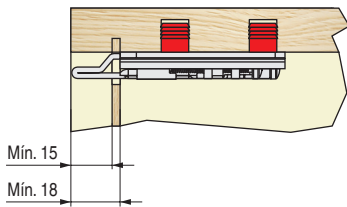

FORTE Colgador regulable para **muebles suspendidos pesados**, montaje directo
 Con sistema antidescolgamiento. Gran capacidad de carga, **máximo 240kg./par**
 Regulación independiente, vertical y horizontal

Gracias a su tecnología avanzada, el nuevo colgador para mueble bajo **FORTE** responde a características técnicas únicas.

Fabricado totalmente en metal, en un grosor de tan solo 10mm., ofrece una regulación horizontal de 19mm. y vertical 22mm. Su montaje, que se hace a través de 4 pequeños agujeros en el mueble, es extremadamente simple; y además tiene un sistema de anclaje que evita el desacoplamiento accidental de la chapa en la pared.

Con sistema antidescolgamiento, el colgador **FORTE** y la placa no se pueden desacoplar accidentalmente una vez que el mueble haya sido colgado a la pared.

Aconsejamos hacer pruebas técnicas.

80702Z1IN