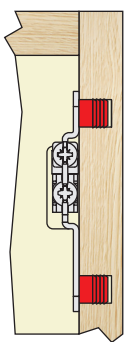

FORTE Colgador regulable para **muebles suspendidos pesados**, montaje directo
 Con sistema antidescolgamiento. Gran capacidad de carga, **máximo 240kg./par**
 Regulación independiente, vertical y horizontal

Gracias a su tecnología avanzada, el nuevo colgador para mueble bajo **FORTE** responde a características técnicas únicas.

Fabricado totalmente en metal, en un grosor de tan solo 10mm., ofrece una regulación horizontal de 19mm. y vertical 22mm. Su montaje, que se hace a través de 4 pequeños agujeros en el mueble, es extremadamente simple; y además tiene un sistema de anclaje que evita el desacoplamiento accidental de la chapa en la pared.

Con sistema antidescolgamiento, el colgador **FORTE** y la placa no se pueden desacoplar accidentalmente una vez que el mueble haya sido colgado a la pared.

Aconsejamos hacer pruebas técnicas.

80702Z1IN

• Atención: Para pedidos indicar CÓDIGO mano derecha y CÓDIGO mano izquierda.

CÓDIGO	Mano	Material	Acabado	
200.20	derecha	hierro	níquel	100
200.21	izquierda	hierro	níquel	100

Funda plástica embellecedora para colgador **FORTE**