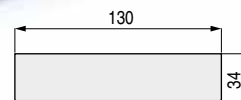

### ELLA Pata plástico

H34

**ATENCIÓN:** Modelo con mano derecha y mano izquierda  
Pedir misma cantidad de cada mano

CÓDIGO	Mano	Material	Acabado	
597.51	derecha	plástico	negro	145
597.52	izquierda	plástico	negro	145
597.61	derecha	plástico	inox. ral	120
597.62	izquierda	plástico	inox. ral	120
597.64	derecha	plástico	chromo ral 9006	132
597.65	izquierda	plástico	chromo ral 9006	132