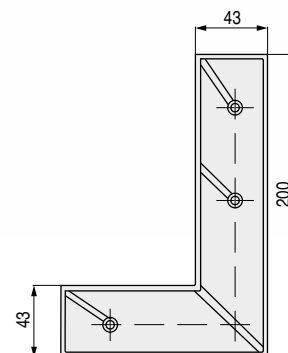

### ELLA Pata plástico

H34

**ATENCIÓN:** Modelo con mano derecha y mano izquierda  
Pedir misma cantidad de cada mano

CÓDIGO	Mano	Material	Acabado	
597.51	derecha	plástico	negro	145
597.52	izquierda	plástico	negro	145
597.61	derecha	plástico	inox. ral	120
597.62	izquierda	plástico	inox. ral	120
597.64	derecha	plástico	chromo ral 9006	132
597.65	izquierda	plástico	chromo ral 9006	132