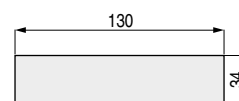

KALA Pata plástico

H34

CÓDIGO	Material	Acabado	
597.53	plástico	negro	176
597.66	plástico	chromo ral 9006	176
597.63	plástico	inox. ral	198