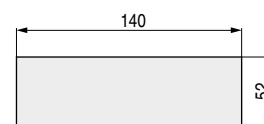

SUKA Pata plástico

H52

CÓDIGO	Material	Acabado	
597.55	plástico	negro	138
597.67	plástico	chromo ral 9006	140