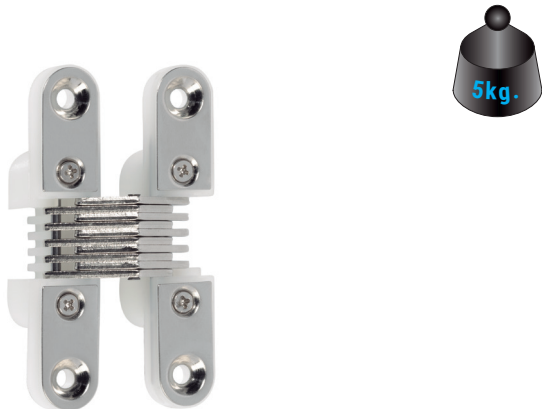

**YAIZA 65** Bisagra invisible para puertas de muebles

ACTUALIZADO EL DÍA 11/01/2022

- Carga máxima:
- Puerta con 2 bisagras 8 kg. máximo.

CÓDIGO	Material	Acabado	
281.1	hierro	latonado	20
281.2	hierro	níquel	20

**YAIZA 42** Bisagra invisible para puertas de muebles

ACTUALIZADO EL DÍA 11/01/2022

- Carga máxima:
- Puerta con 2 bisagras 6 kg. máximo.

CÓDIGO	Material	Acabado	
281.32	zamak	níquel	20

**LENDÁ** Bisagra invisible para puertas de muebles

ACTUALIZADO EL DÍA 11/01/2022

- Carga máxima:
- Puerta con 2 bisagras 5 kg. máximo.

CÓDIGO	Material	Acabado	
281.3	hierro-plástico	níquel-blanco	50

**PERSA** Bisagra asimétrica  
Para puertas plegables, tipo libro

- Bisagra de unión para puertas de libro.
- Más información y montaje, ver en grupo 7.

CÓDIGO	Material	Acabado	
1109.8	hierro	níquel	600