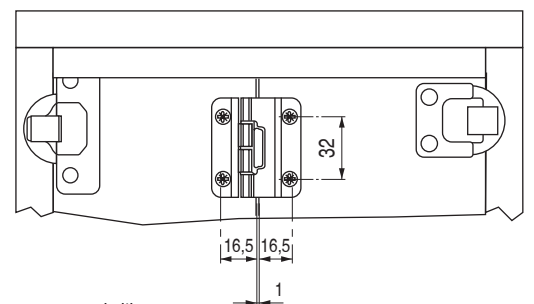

**YAIZA 65** Bisagra invisible para puertas de muebles

ACTUALIZADO EL DÍA 11/01/2022

- Carga máxima:
- Puerta con 2 bisagras 8 kg. máximo.

CÓDIGO	Material	Acabado	
281.1	hierro	latonado	20
281.2	hierro	níquel	20

**YAIZA 42** Bisagra invisible para puertas de muebles

ACTUALIZADO EL DÍA 11/01/2022

- Carga máxima:
- Puerta con 2 bisagras 6 kg. máximo.

CÓDIGO	Material	Acabado	
281.32	zamak	níquel	20

**LENDÁ** Bisagra invisible para puertas de muebles

ACTUALIZADO EL DÍA 11/01/2022

- Carga máxima:
- Puerta con 2 bisagras 5 kg. máximo.

CÓDIGO	Material	Acabado	
281.3	hierro-plástico	níquel-blanco	50

**PERSA** Bisagra asimétrica  
Para puertas plegables, tipo libro