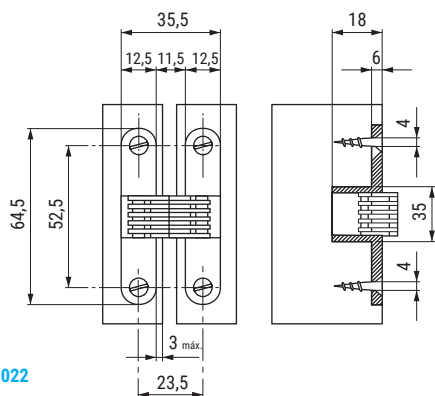

**YAIZA 42** Bisagra invisible para puertas de muebles

ACTUALIZADO EL DÍA 11/01/2022

- Carga máxima:
- Puerta con 2 bisagras 6 kg. máximo.

CÓDIGO	Material	Acabado	
281.32	zamak	níquel	20

**LENDÁ** Bisagra invisible para puertas de muebles

ACTUALIZADO EL DÍA 11/01/2022

- Carga máxima:
- Puerta con 2 bisagras 5 kg. máximo.

CÓDIGO	Material	Acabado	
281.3	hierro-plástico	níquel-blanco	50

**PERSA** Bisagra asimétrica  
Para puertas plegables, tipo libro