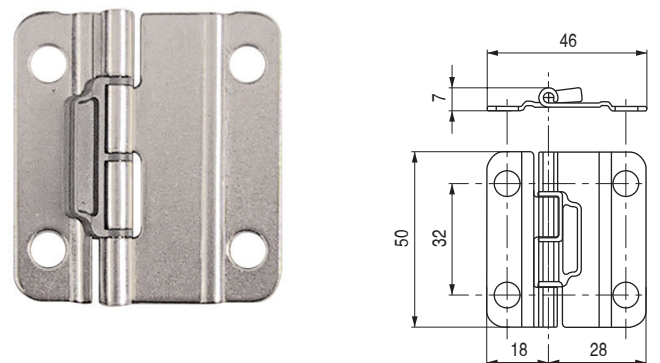

**YAIZA 65** Bisagra invisible para puertas de muebles

ACTUALIZADO EL DÍA 11/01/2022

- Carga máxima:
- Puerta con 2 bisagras 8 kg. máximo.

CÓDIGO	Material	Acabado	
281.1	hierro	latonado	20
281.2	hierro	níquel	20

**YAIZA 42** Bisagra invisible para puertas de muebles

ACTUALIZADO EL DÍA 11/01/2022

- Carga máxima:
- Puerta con 2 bisagras 6 kg. máximo.

CÓDIGO	Material	Acabado	
281.32	zamak	níquel	20

**LENDÁ** Bisagra invisible para puertas de muebles

ACTUALIZADO EL DÍA 11/01/2022

- Carga máxima:
- Puerta con 2 bisagras 5 kg. máximo.

CÓDIGO	Material	Acabado	
281.3	hierro-plástico	níquel-blanco	50

**PERSA** Bisagra asimétrica  
Para puertas plegables, tipo libro