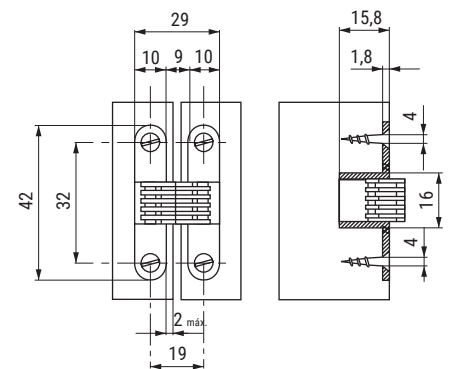

**YAIZA 65** Bisagra invisible para puertas de muebles

ACTUALIZADO EL DÍA 11/01/2022

- Carga máxima:
- Puerta con 2 bisagras 8 kg. máximo.

CÓDIGO	Material	Acabado	
281.1	hierro	latonado	20
281.2	hierro	níquel	20

**YAIZA 42** Bisagra invisible para puertas de muebles

ACTUALIZADO EL DÍA 11/01/2022

- Carga máxima:
- Puerta con 2 bisagras 6 kg. máximo.

CÓDIGO	Material	Acabado	
281.32	zamak	níquel	20

**LENDÁ** Bisagra invisible para puertas de muebles

ACTUALIZADO EL DÍA 11/01/2022

- Carga máxima:
- Puerta con 2 bisagras 5 kg. máximo.

CÓDIGO	Material	Acabado	
281.3	hierro-plástico	níquel-blanco	50

**PERSA** Bisagra asimétrica  
Para puertas plegables, tipo libro