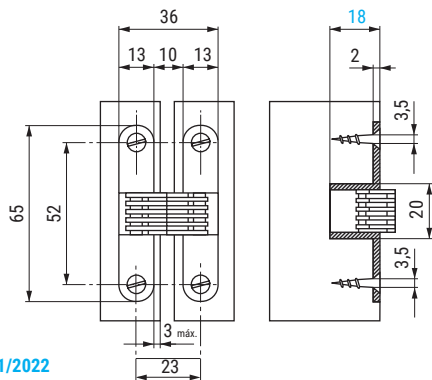

**YAIZA 65** Bisagra invisible para puertas de muebles

ACTUALIZADO EL DÍA 11/01/2022

- Carga máxima:
- Puerta con 2 bisagras 8 kg. máximo.

CÓDIGO	Material	Acabado	
281.1	hierro	latonado	20
281.2	hierro	níquel	20

**YAIZA 42** Bisagra invisible para puertas de muebles

ACTUALIZADO EL DÍA 11/01/2022

- Carga máxima:
- Puerta con 2 bisagras 6 kg. máximo.

CÓDIGO	Material	Acabado	
281.32	zamak	níquel	20

**LENDÁ** Bisagra invisible para puertas de muebles

ACTUALIZADO EL DÍA 11/01/2022

- Carga máxima:
- Puerta con 2 bisagras 5 kg. máximo.

CÓDIGO	Material	Acabado	
281.3	hierro-plástico	níquel-blanco	50

**PERSA** Bisagra asimétrica  
Para puertas plegables, tipo libro