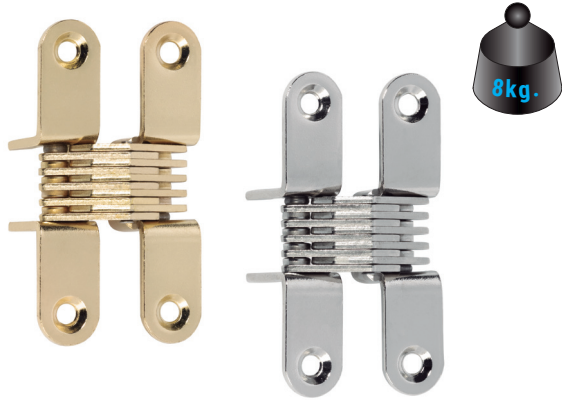

**YAIZA 65** Bisagra invisible para puertas de muebles

ACTUALIZADO EL DÍA 11/01/2022

- Carga máxima:
- Puerta con 2 bisagras 8 kg. máximo.

CÓDIGO	Material	Acabado	
281.1	hierro	latonado	20
281.2	hierro	níquel	20

**YAIZA 42** Bisagra invisible para puertas de muebles

ACTUALIZADO EL DÍA 11/01/2022

- Carga máxima:
- Puerta con 2 bisagras 6 kg. máximo.

CÓDIGO	Material	Acabado	
281.32	zamak	níquel	20

**LENDÁ** Bisagra invisible para puertas de muebles

ACTUALIZADO EL DÍA 11/01/2022

- Carga máxima:
- Puerta con 2 bisagras 5 kg. máximo.

CÓDIGO	Material	Acabado	
281.3	hierro-plástico	níquel-blanco	50

**PERSA** Bisagra asimétrica  
Para puertas plegables, tipo libro

- Bisagra de unión para puertas de libro.
- Más información y montaje, ver en grupo 7.

CÓDIGO	Material	Acabado	
1109.8	hierro	níquel	600