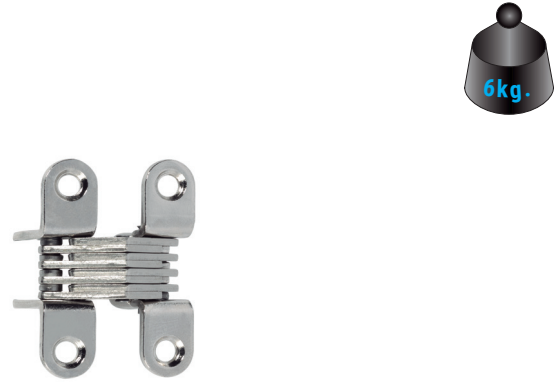

**YAIZA 65** Bisagra invisible para puertas de muebles

ACTUALIZADO EL DÍA 11/01/2022

- Carga máxima:
- Puerta con 2 bisagras 8 kg. máximo.

CÓDIGO	Material	Acabado	
281.1	hierro	latonado	20
281.2	hierro	níquel	20

**YAIZA 42** Bisagra invisible para puertas de muebles

ACTUALIZADO EL DÍA 11/01/2022

- Carga máxima:
- Puerta con 2 bisagras 6 kg. máximo.

CÓDIGO	Material	Acabado	
281.32	zamak	níquel	20

**LENDÁ** Bisagra invisible para puertas de muebles

ACTUALIZADO EL DÍA 11/01/2022

- Carga máxima:
- Puerta con 2 bisagras 5 kg. máximo.

CÓDIGO	Material	Acabado	
281.3	hierro-plástico	níquel-blanco	50

**PERSA** Bisagra asimétrica  
Para puertas plegables, tipo libro

- Bisagra de unión para puertas de libro.
- Más información y montaje, ver en grupo 7.

CÓDIGO	Material	Acabado	
1109.8	hierro	níquel	600