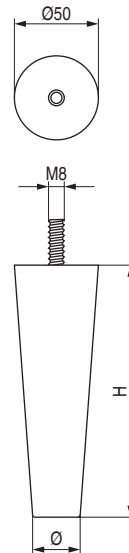

PALO Pata de madera cónica

PALO Pata de madera cónica

ACTUALIZADO EL DÍA 01/12/2021

CÓDIGO	H	Ø	Material	Acabado	
154.10	80	Ø30	haya	natural	80
154.12	150	Ø28	haya	natural	120
154.17	150	Ø28	haya	negro	120

PALO Pata de madera cuadrada

PALO Pata de madera cuadrada

ACTUALIZADO EL DÍA 11/03/2021

CÓDIGO	Material	Acabado	
154.5	haya	natural	65

ACTUALIZADO EL DÍA 11/03/2021

CÓDIGO	Material	Acabado	
154.4	haya	natural	180