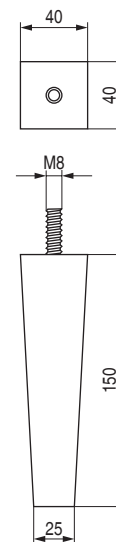

PALO Pata de madera cónica

PALO Pata de madera cónica

ACTUALIZADO EL DÍA 01/12/2021

CÓDIGO	H	Ø	Material	Acabado	
154.10	80	Ø30	haya	natural	80
154.12	150	Ø28	haya	natural	120
154.17	150	Ø28	haya	negro	120

PALO Pata de madera cuadrada

PALO Pata de madera cuadrada

ACTUALIZADO EL DÍA 11/03/2021

CÓDIGO	Material	Acabado	
154.5	haya	natural	65

ACTUALIZADO EL DÍA 11/03/2021

CÓDIGO	Material	Acabado	
154.4	haya	natural	180