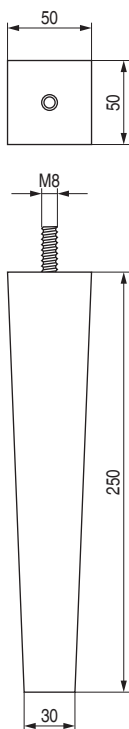

PALO Pata de madera cónica

PALO Pata de madera cónica

ACTUALIZADO EL DÍA 01/12/2021

CÓDIGO	H	Ø	Material	Acabado	
154.10	80	Ø30	haya	natural	80
154.12	150	Ø28	haya	natural	120
154.17	150	Ø28	haya	negro	120

PALO Pata de madera cuadrada

PALO Pata de madera cuadrada

ACTUALIZADO EL DÍA 11/03/2021

CÓDIGO	Material	Acabado	
154.5	haya	natural	65

ACTUALIZADO EL DÍA 11/03/2021

CÓDIGO	Material	Acabado	
154.4	haya	natural	180