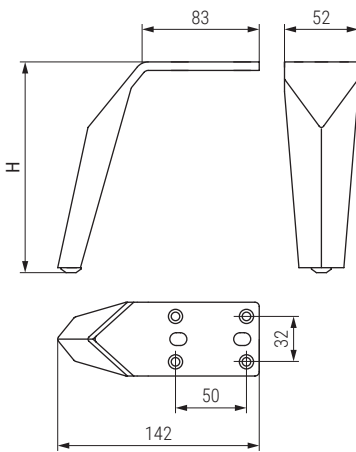

VERSUS Pata metálica H125
Sofa leg

Código Code	Material	Acabado Finish	
1439.366	acero/steel	negro mate/black matt	40

RIVER Pata metálica H100-150
Sofa leg

Código Code	H	Material	Acabado Finish	
1439.357	150	acero/steel	cromo/chrome	40
1439.476	100	acero/steel	negro mate/black matt	50
1439.358	150	acero/steel	negro mate/black matt	40

CORFU Pata metálica H125
Sofa leg

Código Code	Material	Acabado Finish	
1439.346	acero/steel	negro mate/black matt	30
1439.384	acero/steel	cromo/chrome	30