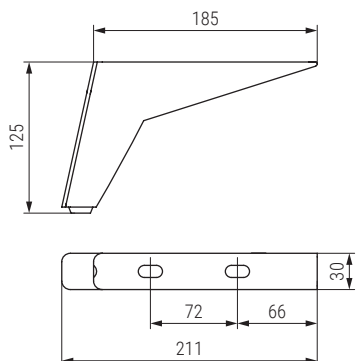

VERSUS Pata metálica H125
Sofa leg

Código Code	Material	Acabado Finish	
1439.366	acero/steel	negro mate/black matt	40

RIVER Pata metálica H100-150
Sofa leg

Código Code	H	Material	Acabado Finish	
1439.357	150	acero/steel	cromo/chrome	40
1439.476	100	acero/steel	negro mate/black matt	50
1439.358	150	acero/steel	negro mate/black matt	40

CORFU Pata metálica H125
Sofa leg

Código Code	Material	Acabado Finish	
1439.346	acero/steel	negro mate/black matt	30
1439.384	acero/steel	cromo/chrome	30