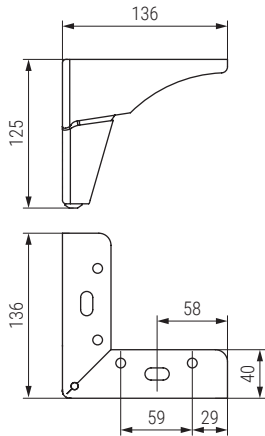

VERSUS Pata metálica H125
Sofa leg

Código Code	Material	Acabado Finish	
1439.366	acero/steel	negro mate/black matt	40

RIVER Pata metálica H100-150
Sofa leg

Código Code	H	Material	Acabado Finish	
1439.357	150	acero/steel	cromo/chrome	40
1439.476	100	acero/steel	negro mate/black matt	50
1439.358	150	acero/steel	negro mate/black matt	40

CORFU Pata metálica H125
Sofa leg

Código Code	Material	Acabado Finish	
1439.346	acero/steel	negro mate/black matt	30
1439.384	acero/steel	cromo/chrome	30