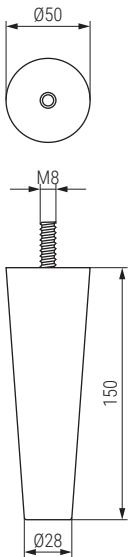

PALO Pata madera cónica H150
Sofa leg

Código Code	Material	Acabado Finish	
154.12	madera/wood	haya/beech	120
154.17	madera/wood	negro/black	120