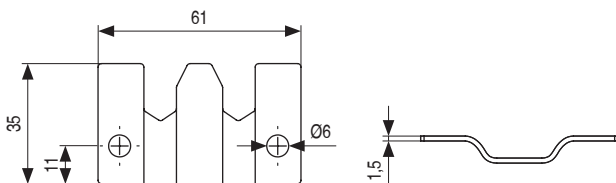

#### BIRDY Placas enganche

Para unión módulos tapizados

• Se sirven por juegos de dos piezas. Las dos son iguales.

CÓDIGO	Material	Acabado	
1363.5	hierro	galvanizado	150 juegos
9033.32	hierro	zincado	150 juegos

#### MINIBIRDY Enganche colgador rectangular

CÓDIGO	Material	Acabado	
9033.33	hierro	zincado	250 juegos

#### BLU Placa unión módulos

ACTUALIZADO EL DÍA 04/04/2022

CÓDIGO	Material	Acabado	
317.5	plástico	negro	700

#### USINTAC Enganche unión módulo tapicería

605.15

ACTUALIZADO EL DÍA 23/04/2021

- Se sirven en unidades.
- Pedir taco por separado. Interior Ø7mm.

CÓDIGO	A	B	L	Descripción	Material	Acabado	
605.21	49	55	60	enganche	hierro	zincado	550
605.22	60	65	60	enganche	hierro	zincado	500
605.15	62	68	65	enganche	hierro	zincado	500