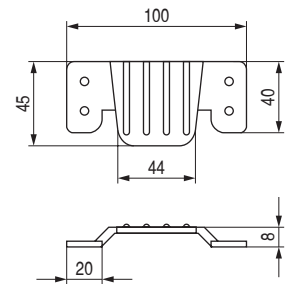

#### BIRDY Placas enganche

Para unión módulos tapizados

• Se sirven por juegos de dos piezas. Las dos son iguales.

CÓDIGO	Material	Acabado	
1363.5	hierro	galvanizado	150 juegos
9033.32	hierro	zincado	150 juegos

#### MINIBIRDY Enganche colgador rectangular

CÓDIGO	Material	Acabado	
9033.33	hierro	zincado	250 juegos

#### BLU Placa unión módulos

ACTUALIZADO EL DÍA 04/04/2022

CÓDIGO	Material	Acabado	
317.5	plástico	negro	700

#### USINTAC Enganche unión módulo tapicería

605.15

ACTUALIZADO EL DÍA 23/04/2021

- Se sirven en unidades.
- Pedir taco por separado. Interior Ø7mm.

CÓDIGO	A	B	L	Descripción	Material	Acabado	
605.21	49	55	60	enganche	hierro	zincado	550
605.22	60	65	60	enganche	hierro	zincado	500
605.15	62	68	65	enganche	hierro	zincado	500