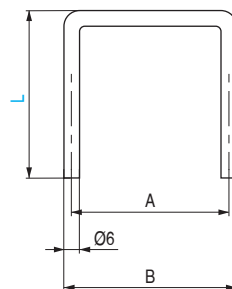

#### BLU Placa unión módulos

ACTUALIZADO EL DÍA 04/04/2022

CÓDIGO	Material	Acabado	
317.5	plástico	negro	700

#### USINTAC Enganche unión módulo tapicería

605.15

ACTUALIZADO EL DÍA 23/04/2021

- Se sirven en unidades.
- Pedir taco por separado. Interior Ø7mm.

CÓDIGO	A	B	L	Descripción	Material	Acabado	
605.21	49	55	60	enganche	hierro	zincado	550
605.22	60	65	60	enganche	hierro	zincado	500
605.15	62	68	65	enganche	hierro	zincado	500