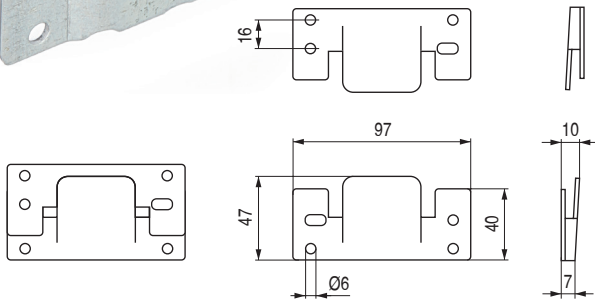

#### BIRDY Placas enganche

Para unión módulos tapizados

• Se sirven por juegos de dos piezas. Las dos son iguales.

CÓDIGO	Material	Acabado	
1363.5	hierro	galvanizado	150 juegos
9033.32	hierro	zincado	150 juegos

#### MINIBIRDY Enganche colgador rectangular

CÓDIGO	Material	Acabado	
9033.33	hierro	zincado	250 juegos

#### BLU Placa unión módulos

ACTUALIZADO EL DÍA 04/04/2022

CÓDIGO	Material	Acabado	
317.5	plástico	negro	700

#### USINTAC Enganche unión módulo tapicería

605.15

ACTUALIZADO EL DÍA 23/04/2021

- Se sirven en unidades.
- Pedir taco por separado. Interior Ø7mm.

CÓDIGO	A	B	L	Descripción	Material	Acabado	
605.21	49	55	60	enganche	hierro	zincado	550
605.22	60	65	60	enganche	hierro	zincado	500
605.15	62	68	65	enganche	hierro	zincado	500