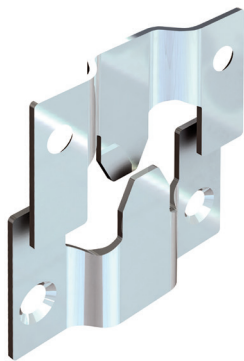

#### BIRDY Placas enganche

Para unión módulos tapizados

• Se sirven por juegos de dos piezas. Las dos son iguales.

CÓDIGO	Material	Acabado	
1363.5	hierro	galvanizado	150 juegos
9033.32	hierro	zincado	150 juegos

#### MINIBIRDY Enganche colgador rectangular

CÓDIGO	Material	Acabado	
9033.33	hierro	zincado	250 juegos

#### BLU Placa unión módulos

ACTUALIZADO EL DÍA 04/04/2022

CÓDIGO	Material	Acabado	
317.5	plástico	negro	700

#### USINTAC Enganche unión módulo tapicería

605.15

ACTUALIZADO EL DÍA 23/04/2021

- Se sirven en unidades.
- Pedir taco por separado. Interior Ø7mm.

CÓDIGO	A	B	L	Descripción	Material	Acabado	
605.21	49	55	60	enganche	hierro	zincado	550
605.22	60	65	60	enganche	hierro	zincado	500
605.15	62	68	65	enganche	hierro	zincado	500