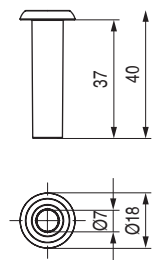

#### MINIBIRDY Enganche colgador rectangular

CÓDIGO	Material	Acabado	
9033.33	hierro	zincado	250 juegos

#### BLU Placa unión módulos

ACTUALIZADO EL DÍA 04/04/2022

CÓDIGO	Material	Acabado	
317.5	plástico	negro	700

#### USINTAC Enganche unión módulo tapicería

605.15

ACTUALIZADO EL DÍA 23/04/2021

- Se sirven en unidades.
- Pedir taco por separado. Interior Ø7mm.

CÓDIGO	A	B	L	Descripción	Material	Acabado	
605.21	49	55	60	enganche	hierro	zincado	550
605.22	60	65	60	enganche	hierro	zincado	500
605.15	62	68	65	enganche	hierro	zincado	500