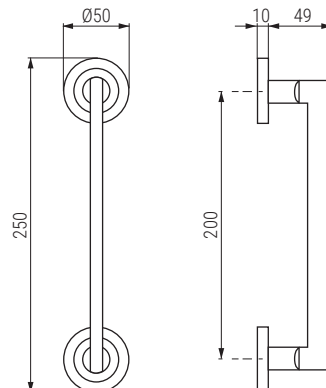

ACTUALIZADO EL DÍA 20/09/2022

CÓDIGO	Material	Acabado	
3522.513	aluminio	níquel satinado	1 juego
3522.514	aluminio	negro mate	1 juego

ACTUALIZADO EL DÍA 06/07/2022

CÓDIGO	Material	Acabado	
3522.512	aluminio	níquel satinado	1
3522.545	aluminio	negro mate	1