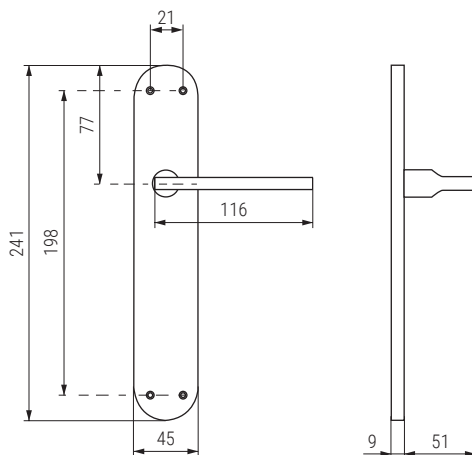

ACTUALIZADO EL DÍA 20/09/2022

CÓDIGO	Material	Acabado	
3522.513	aluminio	níquel satinado	1 juego
3522.514	aluminio	negro mate	1 juego

ACTUALIZADO EL DÍA 06/07/2022

CÓDIGO	Material	Acabado	
3522.512	aluminio	níquel satinado	1
3522.545	aluminio	negro mate	1