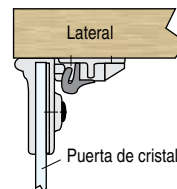

## Bisagra cristal con placa para imán

Descuento Especial 10% Stock completo, (por código)

Se sirven por juegos de dos bisagras (superior e inferior) y una placa para imán

CÓDIGO	MATERIAL	ACABADO	Unidad	STOCK	VENTA MÍNIMA	PRECIO
3520.4	hierro	latonado	100 juegos	S 1397	1	0,61€
3520.5	hierro	cromado	100 juegos	S 1378	1	0,72€
3520.6	hierro	negro	100 juegos	S 284	1	0,61€

## HAGRA SO Bisagra puerta cristal solapada

Descuento Especial 10% Stock completo

CÓDIGO	MATERIAL	ACABADO	Unidad	STOCK	VENTA MÍNIMA	PRECIO
573.3	zamak	latonado	50 juegos	E 400	1	2,66€
573.50	zamak	cromo	50 juegos	S 157	1	3,895€

## HAGRA IN Bisagra para puerta cristal interior

- Bisagra con retenedor
- Ángulo de apertura 170°.
- Para puertas de cristal interior, enrasadas brazo recto.
- Grueso máximo de cristal 5mm.

CÓDIGO	MATERIAL	ACABADO	Unidad	STOCK	VENTA MÍNIMA	PRECIO
573.23	hierro	cromo	1 juego	S 397	1	0,50€