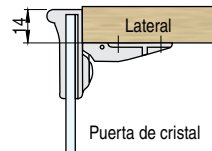

## Bisagra cristal con placa para imán

Descuento Especial 10% Stock completo, (por código)

Se sirven por juegos de dos bisagras (superior e inferior) y una placa para imán

CÓDIGO	MATERIAL	ACABADO	Unidad	STOCK	VENTA MÍNIMA	PRECIO
3520.4	hierro	latonado	100 juegos	S 1397	1	0,61€
3520.5	hierro	cromado	100 juegos	S 1378	1	0,72€
3520.6	hierro	negro	100 juegos	S 284	1	0,61€

## HAGRA SO Bisagra puerta cristal solapada

Descuento Especial 10% Stock completo

CÓDIGO	MATERIAL	ACABADO	Unidad	STOCK	VENTA MÍNIMA	PRECIO
573.3	zamak	latonado	50 juegos	E 400	1	2,66€
573.50	zamak	cromo	50 juegos	S 157	1	3,895€

## HAGRA IN Bisagra para puerta cristal interior

- Bisagra con retenedor
- Ángulo de apertura 170°.
- Para puertas de cristal interior, enrasadas brazo recto.
- Grueso máximo de cristal 5mm.

CÓDIGO	MATERIAL	ACABADO	Unidad	STOCK	VENTA MÍNIMA	PRECIO
573.23	hierro	cromo	1 juego	S 397	1	0,50€