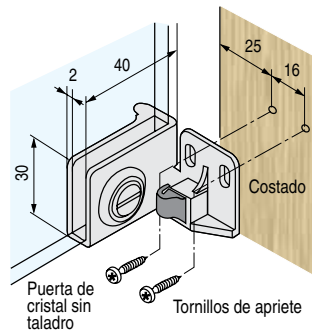

## Bisagra cristal con placa para imán

Descuento Especial 10% Stock completo, (por código)

Se sirven por juegos de dos bisagras (superior e inferior) y una placa para imán

CÓDIGO	MATERIAL	ACABADO	Unidad	STOCK	VENTA MÍNIMA	PRECIO
3520.4	hierro	latonado	100 juegos	S 1397	1	0,61€
3520.5	hierro	cromado	100 juegos	S 1378	1	0,72€
3520.6	hierro	negro	100 juegos	S 284	1	0,61€

## HAGRA SO Bisagra puerta cristal solapada

Descuento Especial 10% Stock completo

CÓDIGO	MATERIAL	ACABADO	Unidad	STOCK	VENTA MÍNIMA	PRECIO
573.3	zamak	latonado	50 juegos	E 400	1	2,66€
573.50	zamak	cromo	50 juegos	S 157	1	3,895€

## HAGRA IN Bisagra para puerta cristal interior

- Bisagra con retenedor
- Ángulo de apertura 170°.
- Para puertas de cristal interior, enrasadas brazo recto.
- Grueso máximo de cristal 5mm.

CÓDIGO	MATERIAL	ACABADO	Unidad	STOCK	VENTA MÍNIMA	PRECIO
573.23	hierro	cromo	1 juego	S 397	1	0,50€