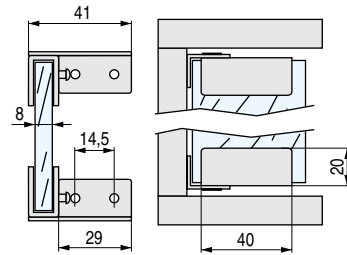

## Bisagra cristal con placa para imán

Descuento Especial 10% Stock completo, (por código)

Se sirven por juegos de dos bisagras (superior e inferior) y una placa para imán

CÓDIGO	MATERIAL	ACABADO	Unidad	STOCK	VENTA MÍNIMA	PRECIO
3520.4	hierro	latonado	100 juegos	S 1397	1	0,61€
3520.5	hierro	cromado	100 juegos	S 1378	1	0,72€
3520.6	hierro	negro	100 juegos	S 284	1	0,61€

## HAGRA SO Bisagra puerta cristal solapada

Descuento Especial 10% Stock completo

CÓDIGO	MATERIAL	ACABADO	Unidad	STOCK	VENTA MÍNIMA	PRECIO
573.3	zamak	latonado	50 juegos	E 400	1	2,66€
573.50	zamak	cromo	50 juegos	S 157	1	3,895€

## HAGRA IN Bisagra para puerta cristal interior

- Bisagra con retenedor
- Ángulo de apertura 170°.
- Para puertas de cristal interior, enrasadas brazo recto.
- Grueso máximo de cristal 5mm.

CÓDIGO	MATERIAL	ACABADO	Unidad	STOCK	VENTA MÍNIMA	PRECIO
573.23	hierro	cromo	1 juego	S 397	1	0,50€