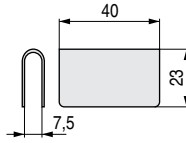

## Bisagra cristal con placa para imán

Descuento Especial 10% Stock completo, (por código)

Se sirven por juegos de dos bisagras (superior e inferior) y una placa para imán

CÓDIGO	MATERIAL	ACABADO	Unidad	STOCK	VENTA MÍNIMA	PRECIO
3520.4	hierro	latonado	100 juegos	S 1397	1	0,61€
3520.5	hierro	cromado	100 juegos	S 1378	1	0,72€
3520.6	hierro	negro	100 juegos	S 284	1	0,61€

## HAGRA SO Bisagra puerta cristal solapada

Descuento Especial 10% Stock completo

CÓDIGO	MATERIAL	ACABADO	Unidad	STOCK	VENTA MÍNIMA	PRECIO
573.3	zamak	latonado	50 juegos	E 400	1	2,66€
573.50	zamak	cromo	50 juegos	S 157	1	3,895€

## HAGRA IN Bisagra para puerta cristal interior

- Bisagra con retenedor
- Ángulo de apertura 170°.
- Para puertas de cristal interior, enrasadas brazo recto.
- Grueso máximo de cristal 5mm.

CÓDIGO	MATERIAL	ACABADO	Unidad	STOCK	VENTA MÍNIMA	PRECIO
573.23	hierro	cromo	1 juego	S 397	1	0,50€