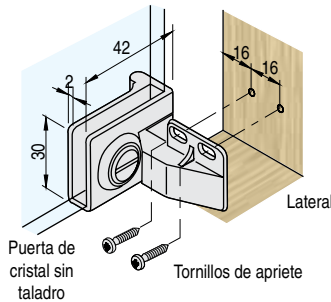

## Bisagra cristal con placa para imán

Descuento Especial 10% Stock completo, (por código)

Se sirven por juegos de dos bisagras (superior e inferior) y una placa para imán

CÓDIGO	MATERIAL	ACABADO	Unidad	STOCK	VENTA MÍNIMA	PRECIO
3520.4	hierro	latonado	100 juegos	S 1397	1	0,61€
3520.5	hierro	cromado	100 juegos	S 1378	1	0,72€
3520.6	hierro	negro	100 juegos	S 284	1	0,61€

## HAGRA SO Bisagra puerta cristal solapada

Descuento Especial 10% Stock completo

CÓDIGO	MATERIAL	ACABADO	Unidad	STOCK	VENTA MÍNIMA	PRECIO
573.3	zamak	latonado	50 juegos	E 400	1	2,66€
573.50	zamak	cromo	50 juegos	S 157	1	3,895€

## HAGRA IN Bisagra para puerta cristal interior

- Bisagra con retenedor
- Ángulo de apertura 170°.
- Para puertas de cristal interior, enrasadas brazo recto.
- Grueso máximo de cristal 5mm.

CÓDIGO	MATERIAL	ACABADO	Unidad	STOCK	VENTA MÍNIMA	PRECIO
573.23	hierro	cromo	1 juego	S 397	1	0,50€