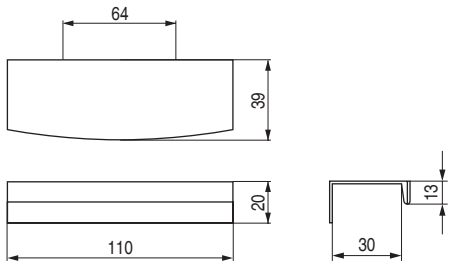

## Balerio

Código	Acabado	
1435.524	aluminio ral 9006	100

## Javea

Código	Acabado	
1435.436	aluminio ral 9006	90
1435.437	negro mate	90
1435.438	blanco mate	90