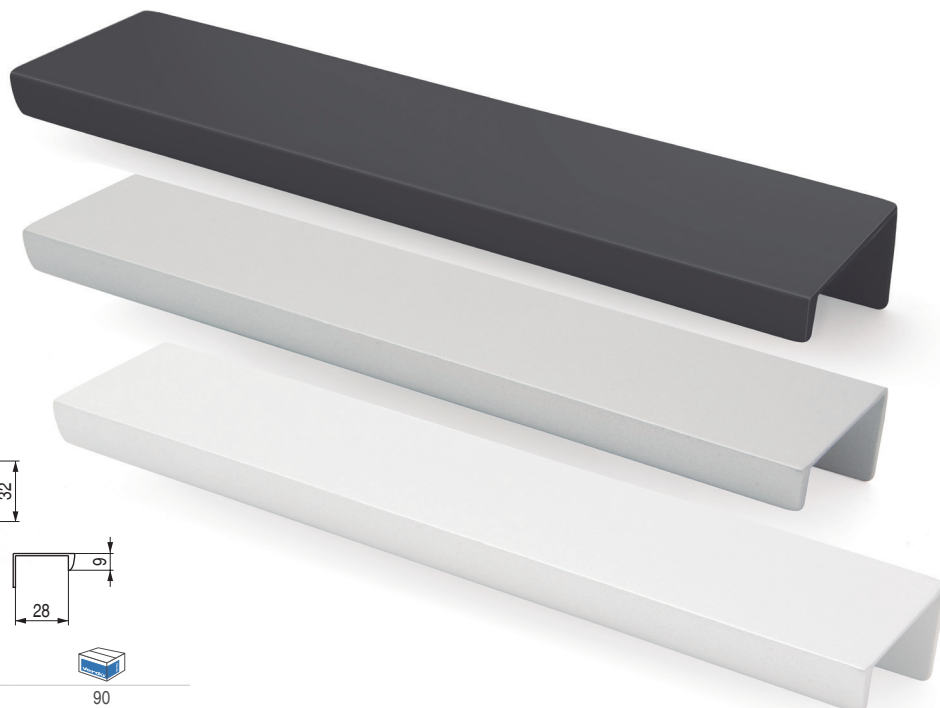

## Balerio

Código	Acabado	
1435.524	aluminio ral 9006	100

## Javea

Código	Acabado	
1435.436	aluminio ral 9006	90
1435.437	negro mate	90
1435.438	blanco mate	90