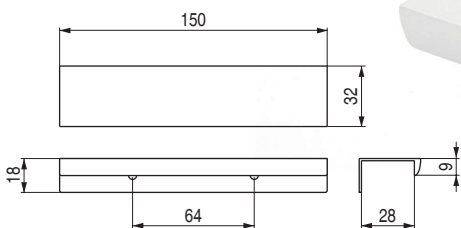

## Balerio

Código	Acabado	
1435.524	aluminio ral 9006	100

## Javea

Código	Acabado	
1435.436	aluminio ral 9006	90
1435.437	negro mate	90
1435.438	blanco mate	90