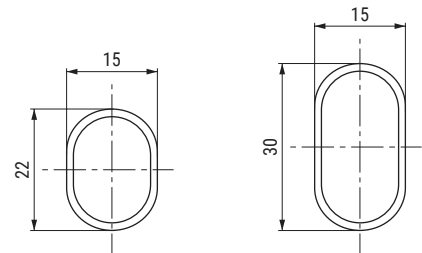

ROYAL Tubo ovalado aluminio 28x15mm. para armario

CODIGOS EN ROJO STOCK HASTA FIN DE EXISTENCIAS
ACTUALIZADO EL DÍA 28/02/2023

• Venta por metro.

CÓDIGO	Largo	Barras	Material	Acabado	
432.93	3,95m.	20	aluminio	anodizado oro	79m.
432.96	3,95m.	30	aluminio	anodizado	118,5m.
779.171	3m.	30	aluminio	plata mate	90m.
432.196	3,95m.	30	aluminio	negro mate	118,5m.
779.172	3m.	30	aluminio	plata mate	90m.

BRIAN Tubo ovalado metálico para armario

ACTUALIZADO EL DÍA 17/11/2022

• Venta por barras de 4 metros.

CÓDIGO	Medida	Largo	Material	Acabado	
130.12	22x15	3m.	hierro	chromo	15 barras
130.14	30x15	3m.	hierro	chromo	12 barras
130.24	30x15	3m.	hierro	negro	12 barras

FONO Tubo redondo metálico para armario

CODIGOS EN ROJO STOCK HASTA FIN DE EXISTENCIAS
ACTUALIZADO EL DÍA 14/12/2022

• Venta por barras de 4 metros.

CÓDIGO	Ø	Largo	Material	Acabado	
130.51	12	3m.	hierro	chromo	24 barras
130.52	16	3m.	hierro	chromo	20 barras
130.53	19	3m.	hierro	chromo	15 barras
130.54	25	3m.	hierro	chromo	9 barras
130.56	12	4m.	hierro	chromo	24 barras
130.57	16	4m.	hierro	chromo	24 barras
130.58	19	4m.	hierro	chromo	24 barras
130.59	25	4m.	hierro	chromo	24 barras
130.62	16	3m.	hierro	negro	20 barras
130.63	19	3m.	hierro	negro	9 barras
130.64	25	3m.	hierro	negro	9 barras