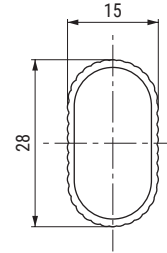

ROYAL Tubo ovalado aluminio 28x15mm. para armario

CODIGOS EN ROJO STOCK HASTA FIN DE EXISTENCIAS
ACTUALIZADO EL DÍA 28/02/2023

• Venta por metro.

CÓDIGO	Largo	Barras	Material	Acabado	
432.93	3,95m.	20	aluminio	anodizado oro	79m.
432.96	3,95m.	30	aluminio	anodizado	118,5m.
779.171	3m.	30	aluminio	plata mate	90m.
432.196	3,95m.	30	aluminio	negro mate	118,5m.
779.172	3m.	30	aluminio	plata mate	90m.

BRIAN Tubo ovalado metálico para armario

ACTUALIZADO EL DÍA 17/11/2022

• Venta por barras de 4 metros.

CÓDIGO	Medida	Largo	Material	Acabado	
130.12	22x15	3m.	hierro	chromo	15 barras
130.14	30x15	3m.	hierro	chromo	12 barras
130.24	30x15	3m.	hierro	negro	12 barras

FONO Tubo redondo metálico para armario

CODIGOS EN ROJO STOCK HASTA FIN DE EXISTENCIAS
ACTUALIZADO EL DÍA 14/12/2022

• Venta por barras de 4 metros.

CÓDIGO	Ø	Largo	Material	Acabado	
130.51	12	3m.	hierro	chromo	24 barras
130.52	16	3m.	hierro	chromo	20 barras
130.53	19	3m.	hierro	chromo	15 barras
130.54	25	3m.	hierro	chromo	9 barras
130.56	12	4m.	hierro	chromo	24 barras
130.57	16	4m.	hierro	chromo	24 barras
130.58	19	4m.	hierro	chromo	24 barras
130.59	25	4m.	hierro	chromo	24 barras
130.62	16	3m.	hierro	negro	20 barras
130.63	19	3m.	hierro	negro	9 barras
130.64	25	3m.	hierro	negro	9 barras