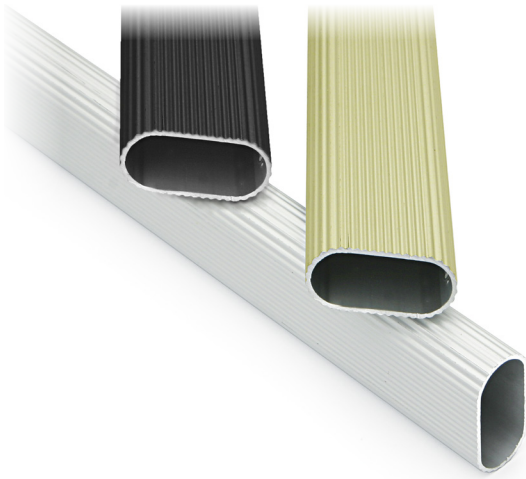

ROYAL Tubo ovalado aluminio 28x15mm. para armario

CODIGOS EN ROJO STOCK HASTA FIN DE EXISTENCIAS
ACTUALIZADO EL DÍA 28/02/2023

• Venta por metro.

CÓDIGO	Largo	Barras	Material	Acabado	
432.93	3,95m.	20	aluminio	anodizado oro	79m.
432.96	3,95m.	30	aluminio	anodizado	118,5m.
779.171	3m.	30	aluminio	plata mate	90m.
432.196	3,95m.	30	aluminio	negro mate	118,5m.
779.172	3m.	30	aluminio	plata mate	90m.

BRIAN Tubo ovalado metálico para armario

ACTUALIZADO EL DÍA 17/11/2022

• Venta por barras de 4 metros.

CÓDIGO	Medida	Largo	Material	Acabado	
130.12	22x15	3m.	hierro	chromo	15 barras
130.14	30x15	3m.	hierro	chromo	12 barras
130.24	30x15	3m.	hierro	negro	12 barras

FONO Tubo redondo metálico para armario

CODIGOS EN ROJO STOCK HASTA FIN DE EXISTENCIAS
ACTUALIZADO EL DÍA 14/12/2022

• Venta por barras de 4 metros.

CÓDIGO	Ø	Largo	Material	Acabado	
130.51	12	3m.	hierro	chromo	24 barras
130.52	16	3m.	hierro	chromo	20 barras
130.53	19	3m.	hierro	chromo	15 barras
130.54	25	3m.	hierro	chromo	9 barras
130.56	12	4m.	hierro	chromo	24 barras
130.57	16	4m.	hierro	chromo	24 barras
130.58	19	4m.	hierro	chromo	24 barras
130.59	25	4m.	hierro	chromo	24 barras
130.62	16	3m.	hierro	negro	20 barras
130.63	19	3m.	hierro	negro	9 barras
130.64	25	3m.	hierro	negro	9 barras