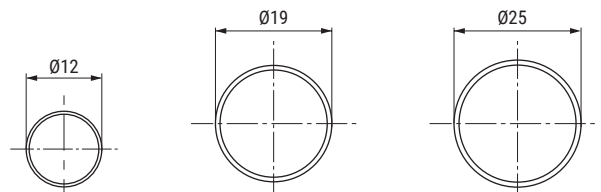

ROYAL Tubo ovalado aluminio 28x15mm. para armario

CODIGOS EN ROJO STOCK HASTA FIN DE EXISTENCIAS
ACTUALIZADO EL DÍA 28/02/2023

• Venta por metro.

CÓDIGO	Largo	Barras	Material	Acabado	
432.93	3,95m.	20	aluminio	anodizado oro	79m.
432.96	3,95m.	30	aluminio	anodizado	118,5m.
779.171	3m.	30	aluminio	plata mate	90m.
432.196	3,95m.	30	aluminio	negro mate	118,5m.
779.172	3m.	30	aluminio	plata mate	90m.

BRIAN Tubo ovalado metálico para armario

ACTUALIZADO EL DÍA 17/11/2022

• Venta por barras de 4 metros.

CÓDIGO	Medida	Largo	Material	Acabado	
130.12	22x15	3m.	hierro	chromo	15 barras
130.14	30x15	3m.	hierro	chromo	12 barras
130.24	30x15	3m.	hierro	negro	12 barras

FONO Tubo redondo metálico para armario

CODIGOS EN ROJO STOCK HASTA FIN DE EXISTENCIAS
ACTUALIZADO EL DÍA 14/12/2022

• Venta por barras de 4 metros.

CÓDIGO	Ø	Largo	Material	Acabado	
130.51	12	3m.	hierro	chromo	24 barras
130.52	16	3m.	hierro	chromo	20 barras
130.53	19	3m.	hierro	chromo	15 barras
130.54	25	3m.	hierro	chromo	9 barras
130.56	12	4m.	hierro	chromo	24 barras
130.57	16	4m.	hierro	chromo	24 barras
130.58	19	4m.	hierro	chromo	24 barras
130.59	25	4m.	hierro	chromo	24 barras
130.62	16	3m.	hierro	negro	20 barras
130.63	19	3m.	hierro	negro	9 barras
130.64	25	3m.	hierro	negro	9 barras