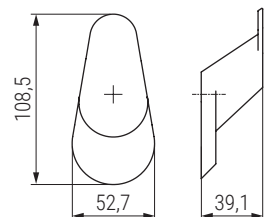

Crestt

| Código | Material | Acabado |  |
|----------|----------|-------------|---|
| 991.2028 | zamak | blanco mate | 6 |
| 991.2029 | zamak | negro mate | 6 |