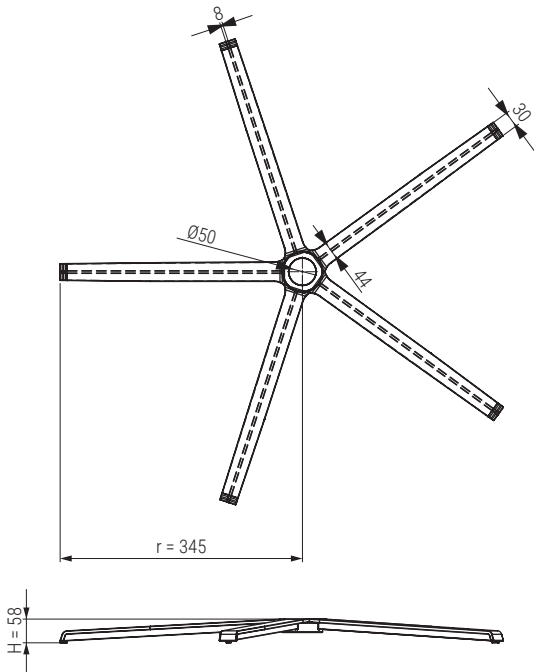

CONEY Pies giratorios para sillones tapizados con base de 5 brazos
Swivel sofa base

Código Code	Material	Acabado Finish	
1145.2	hierro/steel	negro mate/black matt	2
1145.3	hierro/steel	níquel cepillado/brushed nickel	2

SPIDER