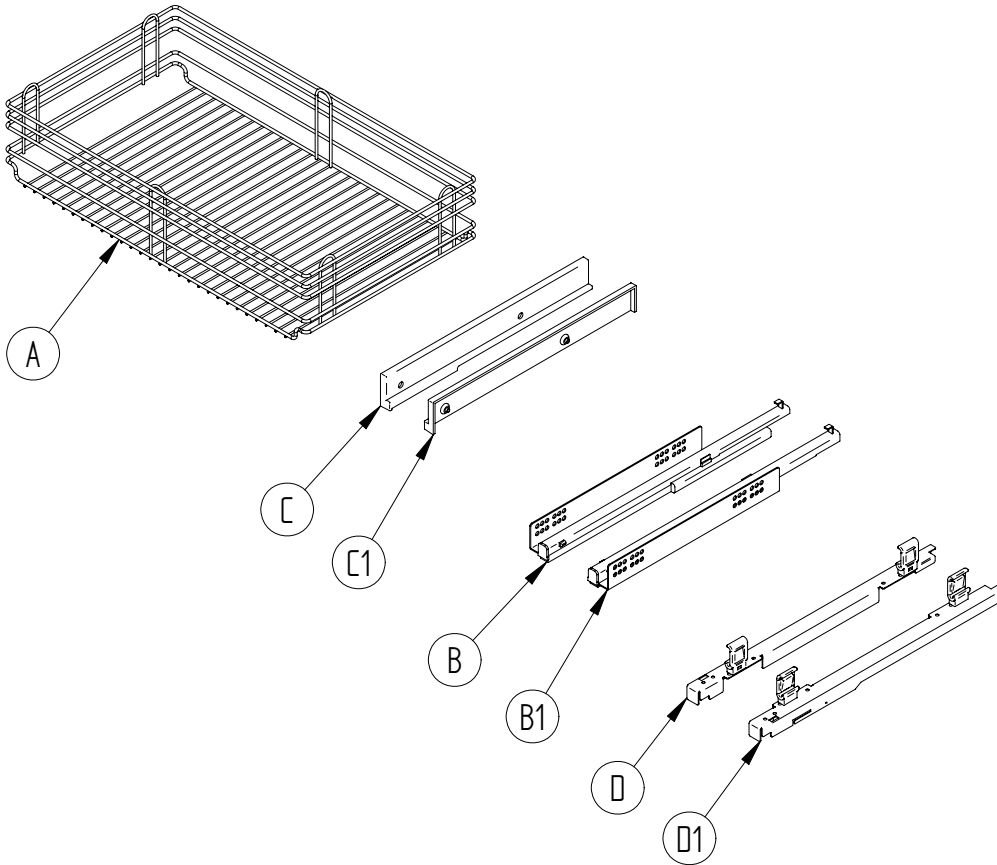

GEHTM GEHTS

15 min

1