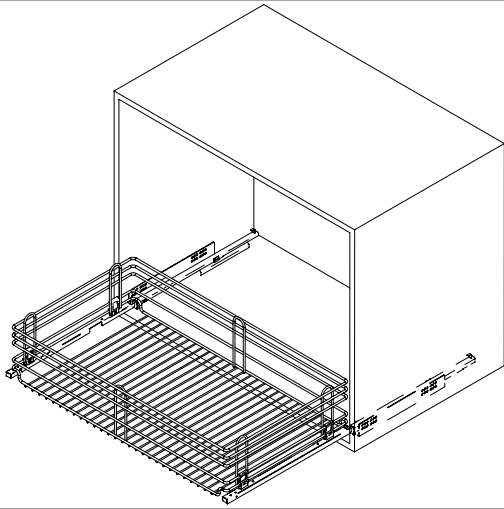

**VIBO**<sup>®</sup>  
Wire processing

Portata massima:  
Maximum load:  
Charge maxi:  
Maximale belastbarkeit:  
Carga maxima:

30  
Kg

**Istruzioni di montaggio**  
Assembling instructions  
Notice de montage  
Montageanleitung  
Manual de montaje

D1 x 1