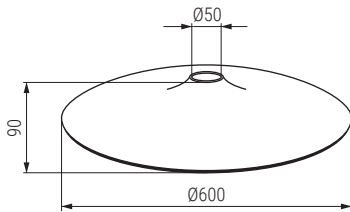

Columna con placa para base IZA
Column with plate for base

Código Code	H=altura del pie completo H=total height	L=altura columna L=column height	Material	Acabado Finish	
1216.19	235	185	acero/steel	negro mate/black matt	5
1216.21	320	270	acero/steel	negro mate/black matt	5

Base abombada Ø600 modelo IZA 600
Ø600 Conic base

Código Code	Material	Acabado Finish	
1216.18	acero/steel	negro mate/black matt	5

IZA 600 Pies giratorios para sillones tapizados con base cónica Ø600
Swivel sofa base Ø600