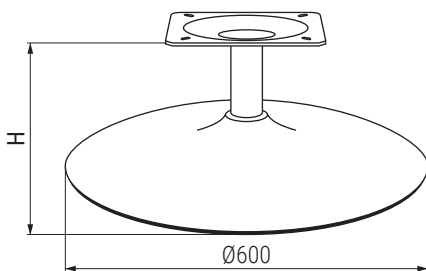

Columna con placa para base IZA
Column with plate for base

Código Code	H=altura del pie completo H=total height	L=altura columna L=column height	Material	Acabado Finish	
1216.19	235	185	acero/steel	negro mate/black matt	5
1216.21	320	270	acero/steel	negro mate/black matt	5

Base abombada Ø600 modelo IZA 600
Ø600 Conic base

Código Code	Material	Acabado Finish	
1216.18	acero/steel	negro mate/black matt	5

IZA 600 Pies giratorios para sillones tapizados con base cónica Ø600
Swivel sofa base Ø600