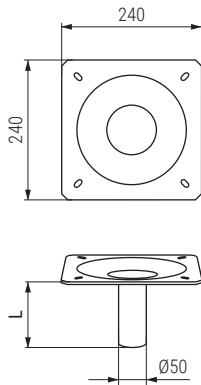

Columna con placa para base IZA
Column with plate for base

Código Code	H=altura del pie completo H=total height	L=altura columna L=column height	Material	Acabado Finish	
1216.19	235	185	acero/steel	negro mate/black matt	5
1216.21	320	270	acero/steel	negro mate/black matt	5

Base abombada Ø600 modelo IZA 600
Ø600 Conic base

Código Code	Material	Acabado Finish	
1216.18	acero/steel	negro mate/black matt	5

IZA 600 Pies giratorios para sillones tapizados con base cónica Ø600
Swivel sofa base Ø600