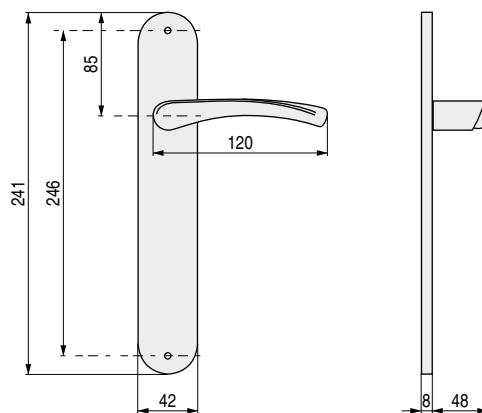

## ALEXA 3570

Lisa e impecable

• Códigos con **V**, se sirven bajo pedido.

CÓDIGO	Material	Acabado	
700.27 <b>V</b>	latón	cromo-cromo satinado	1 juego
700.25 <b>V</b>	latón	níquel mate	1 juego
700.28 <b>V</b>	latón	cuero inglés	1 juego

## ZEUS L

Formas brillantes y con luz

CÓDIGO	Material	Acabado	
700.19	latón	cromo satinado	1 juego