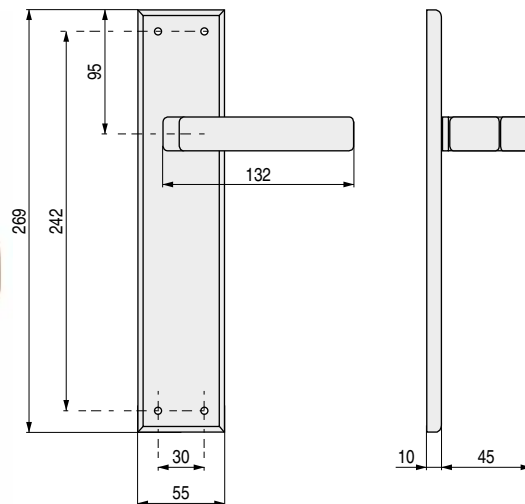

## ALEXA 3570

Lisa e impecable

• Códigos con **V**, se sirven bajo pedido.

CÓDIGO	Material	Acabado	
700.27 <b>V</b>	latón	cromo-cromo satinado	1 juego
700.25 <b>V</b>	latón	níquel mate	1 juego
700.28 <b>V</b>	latón	cuero inglés	1 juego

## ZEUS L

Formas brillantes y con luz

CÓDIGO	Material	Acabado	
700.19	latón	cromo satinado	1 juego