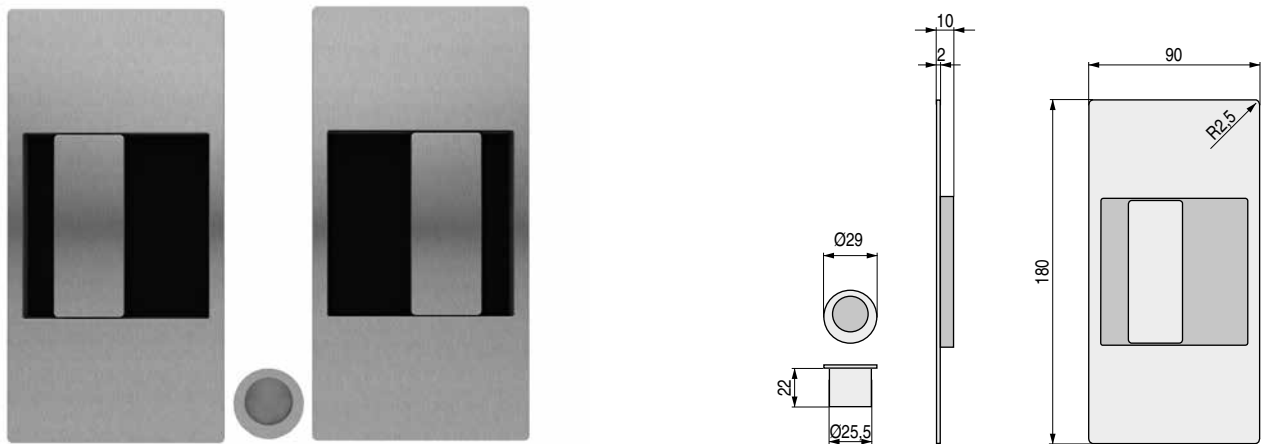

## CIERRES Y CERRADURAS PUERTAS CORREDERAS

**SLIDEHANDLE**

Kit tirador para puertas correderas

Para embutir o solapar

Slidehandle es un innovador concepto de tirador para puertas correderas. La atención del usuario se centra en la placa situada en el centro de la que basta tirar para mover la puerta. De la placa destacamos su amplitud que ofrece una gran superficie de agarre haciendo que Slidehandle sea considerado como un producto ergonómico apto para ser manipulado por cualquier usuario.

- Con opción de embutir o solapar.
- Instrucciones de montaje incluidas.

CÓDIGO	Material	Acabado	
382.307	acero inox.	mate	1 unidad

Serie SLIDEHANDLE