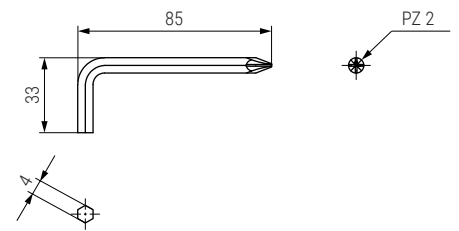

POLEO Llave acodada allen 4mm./PZ2

CÓDIGO	Material	Acabado	
9021.211	acero	zincado	5