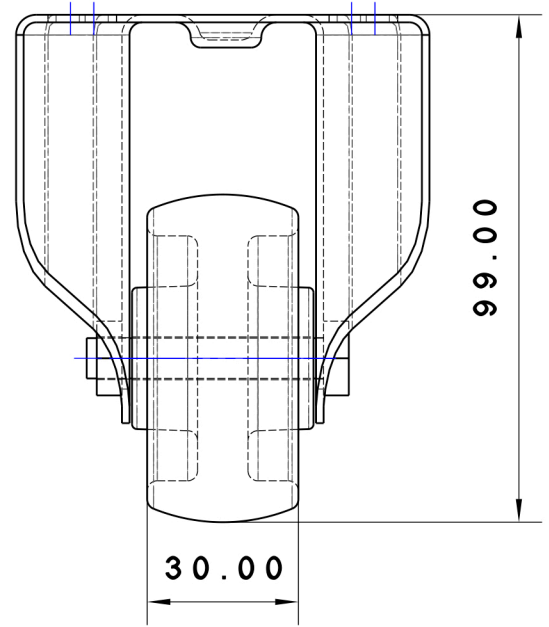

MODELO NALON

DIN ISO 2768				Ref. 381.20		
	Tarih	İsim	Capacidad de carga:	Peso:	60kg	
Çizen	25.02.19	S.Gürdoğan				Malzeme:
Kontrol	25.02.19	İ.Kaya				Parça-Ürün Kodu: 0655 ZKZ
Onay	25.02.19	A.E.Tanyolaç				Resim No:
Ölçek;						
2/3	Revizyon	İsim	Tarih			