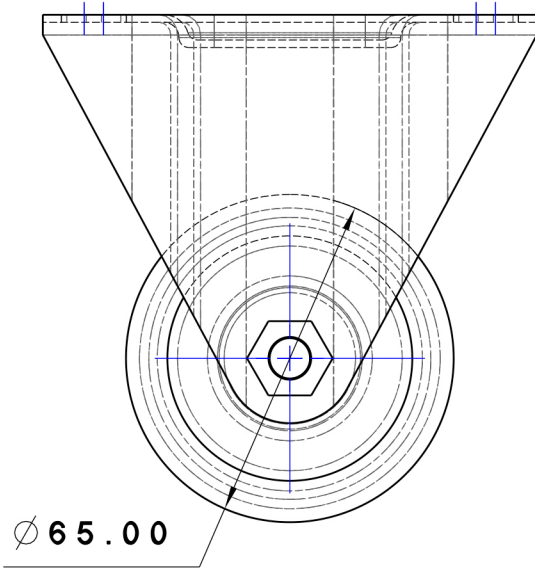

MODELO NALON

DIN ISO 2768				Ref. 381.20		
	Tarih	İsim	Capacidad de carga:	Peso:	60kg	
Çizen	25.02.19	S.Gürdoğan				Malzeme:
Kontrol	25.02.19	İ.Kaya				Parça-Ürün Kodu: 0655 ZKZ
Onay	25.02.19	A.E.Tanyolaç				Resim No:
Ölçek;						
2/3	Revizyon	İsim	Tarih			