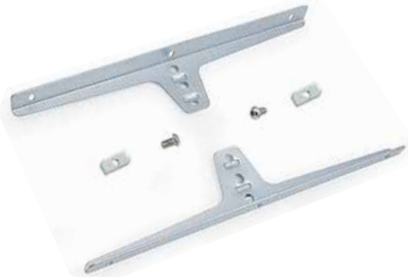

## SISTEM Sistemas de estructuras de aluminio autoportantes OVALSISTEM y KUADROSISTEM

**OVALSISTEM**

KIT ESTRUCTURA DE ALUMINIO AUTOPORTANTE

Kit compuesto por:

- A.-** 1 perfil vertical de 2200mm., ingleteado en la parte superior a 45° y en la inferior con mecanización de rosca para la colocación del nivelador.
- B.-** 1 perfil horizontal superior de 470mm. para que puedan cortarlo a la medida que deseen.
- C.-** 1 juego de dos escuadras para la unión de los dos perfiles.
- D.-** 1 pata niveladora.
- E.-** 1 soporte oculto para la colocación en la pared.

CODIGO	Descripción	Acabado	
1346.15	kit herrajes	plata mate	1 kit

**KUADROSISTEM**

KIT ESTRUCTURA DE ALUMINIO AUTOPORTANTE

Kit compuesto por:

- A.-** 1 perfil vertical de 2200mm., ingleteado en la parte superior a 45° y en la inferior con mecanización de rosca para la colocación del nivelador.
- B.-** 1 perfil horizontal superior de 400mm. para que puedan cortarlo a la medida que deseen..
- C.-** 1 juego de dos escuadras para la unión de los dos perfiles.
- D.-** 1 pata niveladora.
- E.-** 1 soporte oculto para la colocación en la pared.

CODIGO	Descripción	Acabado	
1346.16	kit herrajes	plata mate	1 kit

### Juego de soportes de estantes Para estructura de aluminio. Fijación directa

Para fijación de estantes o bucks. Modelo básico. Su instalación es directa al perfil sin necesidad de desmontar la estructura. La medida del soporte es de 260mm.