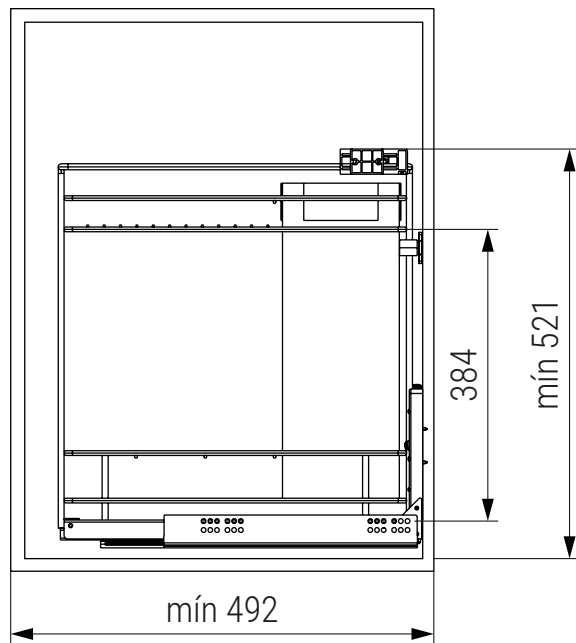

Accesorios | Accessories | Accessoires

Accesorios | Accessories | Accessoires

Unidades en milímetros | Units in millimeters | Unités en millimètres

	NOMBRE	FIRMA	FECHA	DESCRIPCION:
DIBUJ.	AG		03/10/2022	Botellero panero ARMINA M400
VERIF.	AG			Con guía extracción parcial
APROB.				SP 16-19
FABR.				
CALID.				Unidades envase: 1 unidad
				Unidades embalaje: 6 unidad

Contigo desde 1893					Verdú ®			
Código	Material	Acabado	Modulo	Peso				
1008.2133	acero/tela	Cromado	M300	5,38kg				
1008.2134	acero/tela	Cromado	M400	6kg				A4

www.verdustore.com

ESCALA:1:10

HOJA 1 DE 1