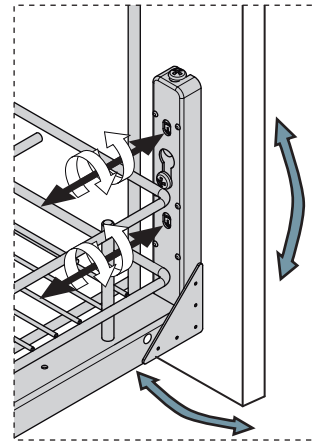

4

5

ø4x16mm

x8

6

7

Regulación frontal | Front regulation | Régulation de devant

i Desmontaje | Dismount | Démontage

Accesorios | Accessories | Accessoires

Accesorios | Accessories | Accessoires

Unidades en milímetros | Units in millimeters | Unités en millimètres

	NOMBRE	FIRMA	FECHA	DESCRIPCION:
DIBUJ.	AG		03/10/2022	Botellero panero ARMINA M400
VERIF.	AG			Con guía extracción parcial
APROB.				SP 16-19
FABR.				
CALID.				Unidades envase: 1 unidad
				Unidades embalaje: 6 unidad