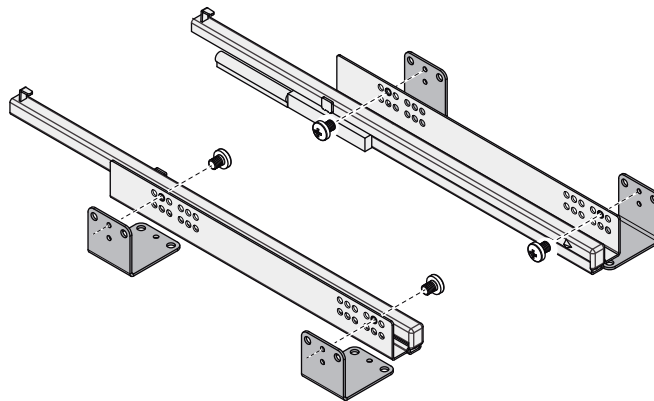

4

5

ø4x16mm

x8

6

7

Regulación frontal | Front regulation | Régulation de devant

i Desmontaje | Dismount | Démontage

Accesorios | Accessories | Accessoires

Accesorios | Accessories | Accessoires

Unidades en milímetros | Units in millimeters | Unités en millimètres

	NOMBRE	FIRMA	FECHA	DESCRIPCION:
DIBUJ.	AG		03/10/2022	Botellero panero ARMINA M400
VERIF.	AG			Con guía extracción parcial
APROB.				SP 16-19
FABR.				
CALID.				Unidades envase: 1 unidad
				Unidades embalaje: 6 unidad