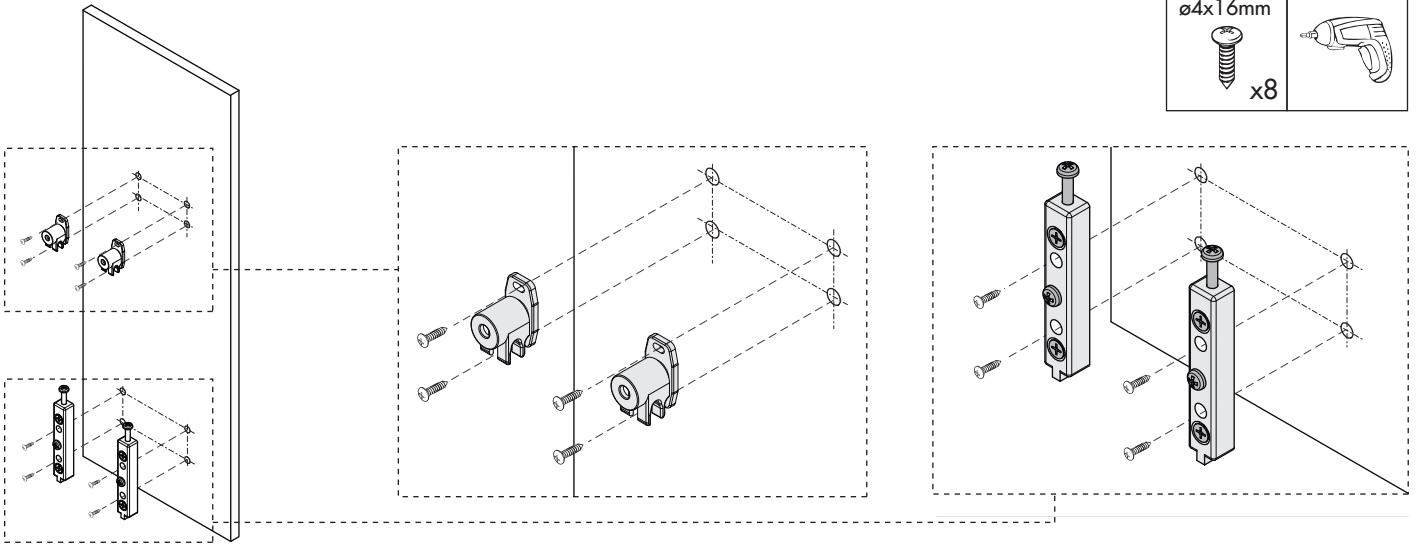

5

ø4x16mm

x8