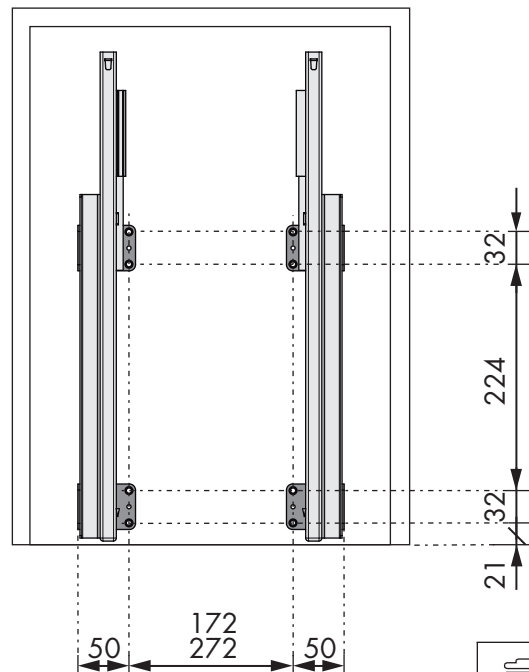

4

5

ø4x16mm

x8

6

7

Regulación frontal | Front regulation | Régulation de devant

i Desmontaje | Dismount | Démontage

Accesorios | Accessories | Accessoires

Accesorios | Accessories | Accessoires

Unidades en milímetros | Units in millimeters | Unités en millimètres

	NOMBRE	FIRMA	FECHA	DESCRIPCION:
DIBUJ.	AG		03/10/2022	Botellero panero ARMINA M400
VERIF.	AG			Con guía extracción parcial
APROB.				SP 16-19
FABR.				
CALID.				Unidades envase: 1 unidad
				Unidades embalaje: 6 unidad

Contigo desde 1893					Verdú ®			
Código	Material	Acabado	Modulo	Peso				
1008.2133	acero/tela	Cromado	M300	5,38kg				
1008.2134	acero/tela	Cromado	M400	6kg				A4

www.verdustore.com

ESCALA:1:10

HOJA 1 DE 1