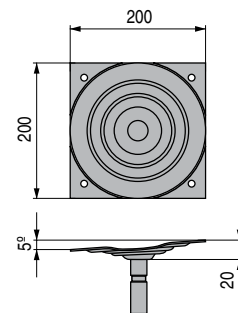

## NOVATALENTO Pies giratorios para sillones tapizados con base cónica

DOS MEDIDAS DE ALTURA  
TOTAL **H** DEL PIE  
**H 230mm.**  
**H 350mm.**

### Placa cuadrada superior giratoria

CODIGO	Material	Acabado	
166.512	hierro	negro	10

### Columna central para modelo NOVATALENTO

CODIGO	H = ALTURA DEL PIE COMPLETO	L = LONGITUD DE LA COLUMNA	Material	Acabado	
166.602	230	115	hierro	cromo	10
166.601	350	235	hierro	cromo	10

### Base plana modelo NOVATALENTO

CODIGO	Material	Acabado	
166.600	hierro	cromo	5