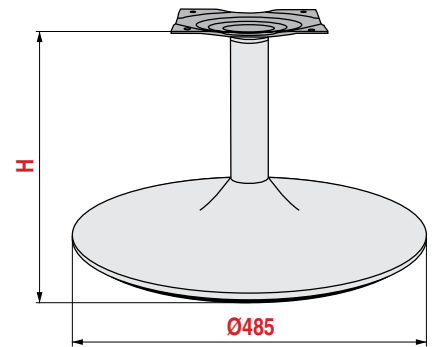

## NOVATALENTO Pies giratorios para sillones tapizados con base cónica

DOS MEDIDAS DE ALTURA  
TOTAL **H** DEL PIE  
**H 230mm.**  
**H 350mm.**

### Placa cuadrada superior giratoria

CODIGO	Material	Acabado	
166.512	hierro	negro	10

### Columna central para modelo NOVATALENTO

CODIGO	H = ALTURA DEL PIE COMPLETO	L = LONGITUD DE LA COLUMNA	Material	Acabado	
166.602	230	115	hierro	cromo	10
166.601	350	235	hierro	cromo	10

### Base plana modelo NOVATALENTO

CODIGO	Material	Acabado	
166.600	hierro	cromo	5