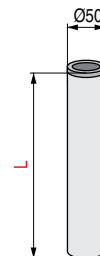

## NOVATALENTO Pies giratorios para sillones tapizados con base cónica

DOS MEDIDAS DE ALTURA  
TOTAL **H** DEL PIE  
**H 230mm.**  
**H 350mm.**

### Placa cuadrada superior giratoria

CODIGO	Material	Acabado	
166.512	hierro	negro	10

### Columna central para modelo NOVATALENTO

CODIGO	H = ALTURA DEL PIE COMPLETO	L = LONGITUD DE LA COLUMNA	Material	Acabado	
166.602	230	115	hierro	cromo	10
166.601	350	235	hierro	cromo	10

### Base plana modelo NOVATALENTO

CODIGO	Material	Acabado	
166.600	hierro	cromo	5