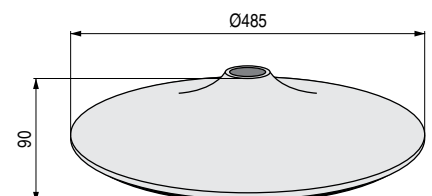

Base plana modelo NOVATALENTO

CODIGO	Material	Acabado	
166.600	hierro	cromo	5