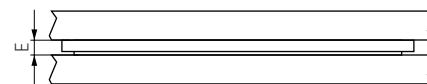

VIZNAR Bastidor para sillón con plato giratorio
Swivel frame for sofa

Código Code	Descripción Description	Material	Acabado Finish	
1440.4	sin retorno without return	acero/steel	negro/black	5
 1440.44	con retorno with return	acero/steel	negro/black	6

GEOS MAX Giratorio 360°
Swivel mechanism 360°

• Con topes antideslizante
• With non-slip rubber

Código Code	E	ØA	ØB	Material Material	Acabado Finish	
970.39	19	600	525	aluminio/aluminium	bruto/raw	5
970.19	13,5	320	260	aluminio/aluminium	negro/black	10