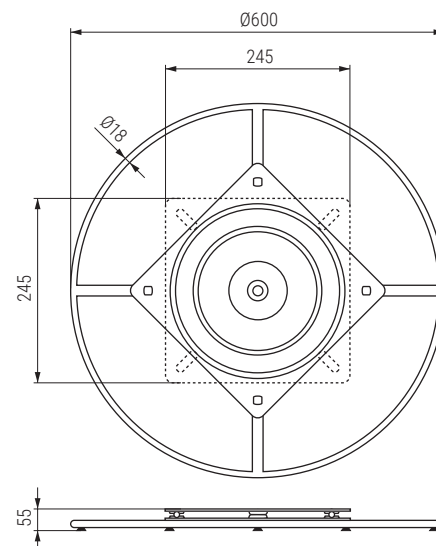

VIZNAR Bastidor para sillón con plato giratorio
Swivel frame for sofa

Código Code	Descripción Description	Material	Acabado Finish	
1440.4	sin retorno without return	acero/steel	negro/black	5
 1440.44	con retorno with return	acero/steel	negro/black	6

GEOS MAX Giratorio 360°
Swivel mechanism 360°

• Con topes antideslizante
• With non-slip rubber

Código Code	E	ØA	ØB	Material Material	Acabado Finish	
970.39	19	600	525	aluminio/aluminium	bruto/raw	5
970.19	13,5	320	260	aluminio/aluminium	negro/black	10