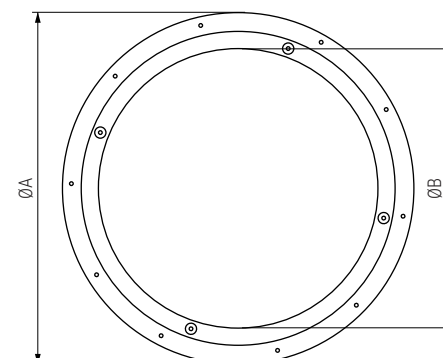

VIZNAR Bastidor para sillón con plato giratorio
Swivel frame for sofa

Código Code	Descripción Description	Material	Acabado Finish	
1440.4	sin retorno without return	acero/steel	negro/black	5
 1440.44	con retorno with return	acero/steel	negro/black	6

GEOS MAX Giratorio 360°
Swivel mechanism 360°

• Con topes antideslizante
• With non-slip rubber

Código Code	E	ØA	ØB	Material Material	Acabado Finish	
970.39	19	600	525	aluminio/aluminium	bruto/raw	5
970.19	13,5	320	260	aluminio/aluminium	negro/black	10