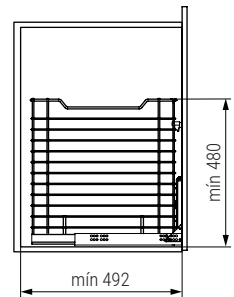

Serie CLASSIC Tolva para ropa MIRIAM

NUEVO
EN
CATALOGO

Hoja instrucciones

CÓDIGO	Modulo	Material	Acabado	
1008.803	400	acero	chromo	1 kit

Serie CLASSIC Tolva para ropa sucia CADENCE

NUEVO
EN
CATALOGO

Hoja instrucciones

CÓDIGO	Modulo	Material	Acabado	
1008.2139	300	acero	chromo	1 kit
1008.2140	400	acero	chromo	1 kit
1008.2141	450	acero	chromo	1 kit
1008.2142	600	acero	chromo	1 kit