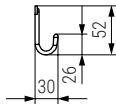

Serie CLASSIC Colgador laterales 5 perchas FLOR

NUOVO
EN
CATALOGO

Hoja instrucciones