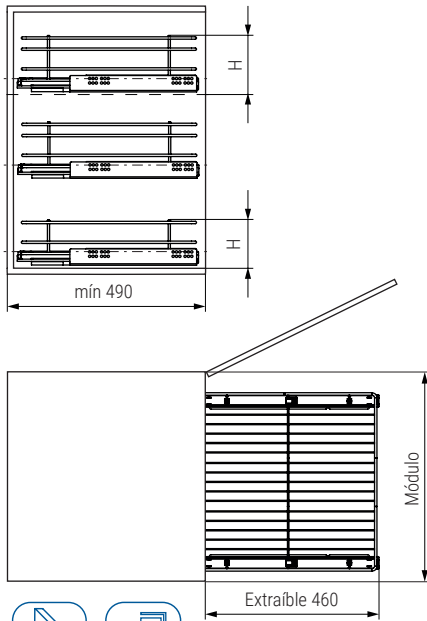

Serie CLASSIC Bandeja multiusos CALHA

NUEVO EN CATALOGO

Hoja instrucciones

CÓDIGO	Módulo	Altura	H mín	Material	Acabado	
1008.2121V	M300	120	mín 126	acero	chromo	1 kit
1008.2122V	M350	120	mín 126	acero	chromo	1 kit
1008.2123V	M400	120	mín 126	acero	chromo	1 kit
1008.2124V	M450	120	mín 126	acero	chromo	1 kit
1008.2126V	M400	150	mín 156	acero	chromo	1 kit
1008.2127V	M450	150	mín 156	acero	chromo	1 kit
1008.2128V	M500	150	mín 156	acero	chromo	1 kit
1008.2129V	M600	150	mín 156	acero	chromo	1 kit

Serie CLASSIC Módulo botellero CANDELA

NUEVO EN CATALOGO

Hoja instrucciones

CÓDIGO	Módulo	Material	Acabado	
1008.2151	M150	acero	chromo	1 kit
1008.2152	M200	acero	chromo	1 kit

Serie CLASSIC Módulo botellero ERICA

NUEVO EN CATALOGO

Hoja instrucciones

Serie CLASSIC Botellero panero ARMINA

Hoja instrucciones

CÓDIGO	Módulo	Material	Acabado	
1008.2135	M300	acero	chromo	1 kit
1008.2136V	M400	acero	chromo	1 kit

CÓDIGO	Módulo	Material	Acabado	
1008.2133V	M300	acero-tela	chromo	1 kit
1008.2134V	M400	acero-tela	chromo	1 kit

Serie CLASSIC Bandeja multiusos AMIRA

NUEVO
EN
CATALOGO

CÓDIGO	Módulo	Mano	Material	Acabado	
1008.148	M900	derecha	acero	chromo	1 kit
1008.149	M900	izquierda	acero	chromo	1 kit

Hoja instrucciones

Serie CLASSIC Bandeja giratoria 180° CINTIA