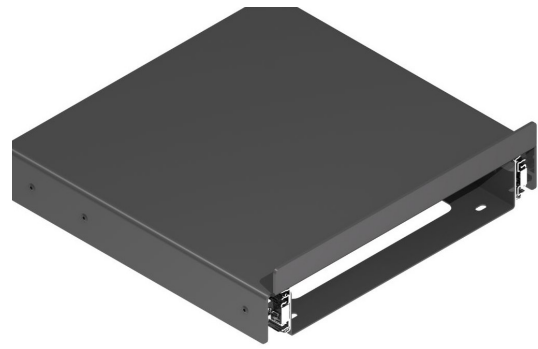

Serie CLASSIC Bandeja multiusos CALHA

NUEVO EN CATALOGO

Hoja instrucciones

CÓDIGO	Módulo	Altura	H mín	Material	Acabado	
1008.2121V	M300	120	mín 126	acero	chromo	1 kit
1008.2122V	M350	120	mín 126	acero	chromo	1 kit
1008.2123V	M400	120	mín 126	acero	chromo	1 kit
1008.2124V	M450	120	mín 126	acero	chromo	1 kit
1008.2126V	M400	150	mín 156	acero	chromo	1 kit
1008.2127V	M450	150	mín 156	acero	chromo	1 kit
1008.2128V	M500	150	mín 156	acero	chromo	1 kit
1008.2129V	M600	150	mín 156	acero	chromo	1 kit

Serie CLASSIC Módulo botellero CANDELA

NUEVO EN CATALOGO

Hoja instrucciones

CÓDIGO	Módulo	Material	Acabado	
1008.2151	M150	acero	chromo	1 kit
1008.2152	M200	acero	chromo	1 kit

Serie CLASSIC Módulo botellero ERICA

Serie CLASSIC Bandeja multiusos AMIRA

NUEVO
EN
CATALOGO

CÓDIGO	Módulo	Mano	Material	Acabado	
1008.148	M900	derecha	acero	chromo	1 kit
1008.149	M900	izquierda	acero	chromo	1 kit

Hoja instrucciones

Serie CLASSIC Bandeja giratoria 180° CINTIA

NUOVO
EN
CATALOGO

Hoja instrucciones

Serie CLASSIC Plataforma extraíble butano LEONA
Para módulo mínimo de 400mm.

Hoja instrucciones

CÓDIGO
1008.175

Material
acero

Acabado
negro-zincado

1 kit