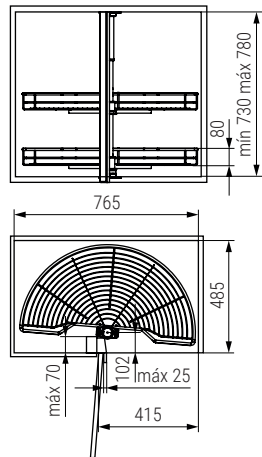

Serie CLASSIC Bandeja multiusos CALHA

NUEVO EN CATALOGO

Hoja instrucciones

CÓDIGO	Módulo	Altura	H mín	Material	Acabado	
1008.2121V	M300	120	mín 126	acero	chromo	1 kit
1008.2122V	M350	120	mín 126	acero	chromo	1 kit
1008.2123V	M400	120	mín 126	acero	chromo	1 kit
1008.2124V	M450	120	mín 126	acero	chromo	1 kit
1008.2126V	M400	150	mín 156	acero	chromo	1 kit
1008.2127V	M450	150	mín 156	acero	chromo	1 kit
1008.2128V	M500	150	mín 156	acero	chromo	1 kit
1008.2129V	M600	150	mín 156	acero	chromo	1 kit

Serie CLASSIC Bandeja giratoria 270° BERTA

NUEVO EN CATALOGO

NUEVO EN CATALOGO

Hoja instrucciones

Hoja instrucciones

CÓDIGO	Modulo	Ø	Material	Acabado	
1008.152V	450	750	acero	chromo	1 kit

CÓDIGO	A	B	Ø	H	Material	Acabado	
1008.150	760	460	700	min 630/máx 730	acero	chromo	1 kit
1008.151	860	510	820	min 730/máx 830	acero	chromo	1 kit