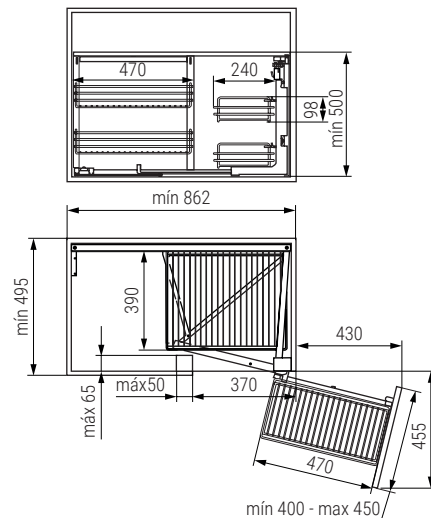

Serie CLASSIC Bandeja multiusos CALHA

NUEVO EN CATALOGO

Hoja instrucciones

CÓDIGO	Módulo	Altura	H mín	Material	Acabado	
1008.2121V	M300	120	mín 126	acero	chromo	1 kit
1008.2122V	M350	120	mín 126	acero	chromo	1 kit
1008.2123V	M400	120	mín 126	acero	chromo	1 kit
1008.2124V	M450	120	mín 126	acero	chromo	1 kit
1008.2126V	M400	150	mín 156	acero	chromo	1 kit
1008.2127V	M450	150	mín 156	acero	chromo	1 kit
1008.2128V	M500	150	mín 156	acero	chromo	1 kit
1008.2129V	M600	150	mín 156	acero	chromo	1 kit

Serie CLASSIC Módulo botellero CANDELA

NUEVO EN CATALOGO

Hoja instrucciones

CÓDIGO	Módulo	Material	Acabado	
1008.2151	M150	acero	chromo	1 kit
1008.2152	M200	acero	chromo	1 kit

Serie CLASSIC Módulo botellero ERICA

NUEVO EN CATALOGO

Hoja instrucciones

Serie CLASSIC Botellero panero ARMINA

Hoja instrucciones

CÓDIGO	Módulo	Material	Acabado	
1008.2135	M300	acero	chromo	1 kit
1008.2136V	M400	acero	chromo	1 kit

CÓDIGO	Módulo	Material	Acabado	
1008.2133V	M300	acero-tela	chromo	1 kit
1008.2134V	M400	acero-tela	chromo	1 kit

Serie CLASSIC Bandeja multiusos AMIRA

NUEVO
EN
CATALOGO

CÓDIGO	Módulo	Mano	Material	Acabado	
1008.148	M900	derecha	acero	chromo	1 kit
1008.149	M900	izquierda	acero	chromo	1 kit

Hoja instrucciones

Serie CLASSIC Bandeja giratoria 180° CINTIA