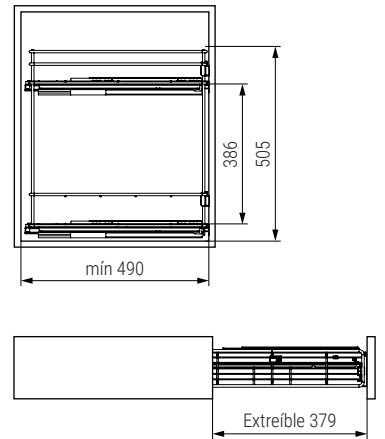

Serie CLASSIC Bandeja multiusos CALHA

NUEVO EN CATALOGO

Hoja instrucciones

CÓDIGO	Módulo	Altura	H mín	Material	Acabado	
1008.2121V	M300	120	mín 126	acero	chromo	1 kit
1008.2122V	M350	120	mín 126	acero	chromo	1 kit
1008.2123V	M400	120	mín 126	acero	chromo	1 kit
1008.2124V	M450	120	mín 126	acero	chromo	1 kit
1008.2126V	M400	150	mín 156	acero	chromo	1 kit
1008.2127V	M450	150	mín 156	acero	chromo	1 kit
1008.2128V	M500	150	mín 156	acero	chromo	1 kit
1008.2129V	M600	150	mín 156	acero	chromo	1 kit

Serie CLASSIC Módulo botellero CANDELA

NUEVO EN CATALOGO

Hoja instrucciones

CÓDIGO	Módulo	Material	Acabado	
1008.2151	M150	acero	chromo	1 kit
1008.2152	M200	acero	chromo	1 kit

Serie CLASSIC Módulo botellero ERICA

NUEVO EN CATALOGO

Hoja instrucciones

Serie CLASSIC Botellero panero ARMINA

Hoja instrucciones

CÓDIGO	Módulo	Material	Acabado	
1008.2135	M300	acero	chromo	1 kit
1008.2136V	M400	acero	chromo	1 kit

CÓDIGO	Módulo	Material	Acabado	
1008.2133V	M300	acero-tela	chromo	1 kit
1008.2134V	M400	acero-tela	chromo	1 kit

Serie CLASSIC Bandeja multiusos AMIRA

NUEVO
EN
CATALOGO

CÓDIGO	Módulo	Mano	Material	Acabado	
1008.148	M900	derecha	acero	chromo	1 kit
1008.149	M900	izquierda	acero	chromo	1 kit

Hoja instrucciones

Serie CLASSIC Bandeja giratoria 180° CINTIA