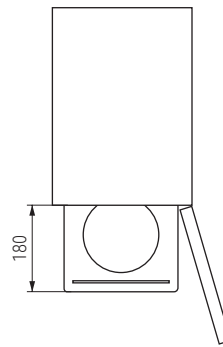

Serie CLASSIC Bandeja multiusos CALHA

NUEVO EN CATALOGO

Hoja instrucciones

CÓDIGO	Módulo	Altura	H mín	Material	Acabado	
1008.2121V	M300	120	mín 126	acero	chromo	1 kit
1008.2122V	M350	120	mín 126	acero	chromo	1 kit
1008.2123V	M400	120	mín 126	acero	chromo	1 kit
1008.2124V	M450	120	mín 126	acero	chromo	1 kit
1008.2126V	M400	150	mín 156	acero	chromo	1 kit
1008.2127V	M450	150	mín 156	acero	chromo	1 kit
1008.2128V	M500	150	mín 156	acero	chromo	1 kit
1008.2129V	M600	150	mín 156	acero	chromo	1 kit

Serie CLASSIC Bandeja giratoria 270° BERTA

NUEVO EN CATALOGO

NUEVO EN CATALOGO

Hoja instrucciones

Hoja instrucciones

CÓDIGO	Modulo	Ø	Material	Acabado	
1008.152V	450	750	acero	chromo	1 kit

CÓDIGO	A	B	Ø	H	Material	Acabado	
1008.150	760	460	700	min 630/máx 730	acero	chromo	1 kit
1008.151	860	510	820	min 730/máx 830	acero	chromo	1 kit

NUOVO
EN
CATALOGO

Hoja instrucciones

Serie CLASSIC Plataforma extraíble butano LEONA
Para módulo mínimo de 400mm.

Hoja instrucciones

CÓDIGO
1008.175

Material
acero

Acabado
negro-zincado

1 kit