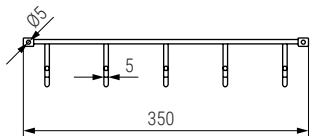

Serie CLASSIC Colgador laterales 5 perchas FLOR

NUOVO
EN
CATALOGO