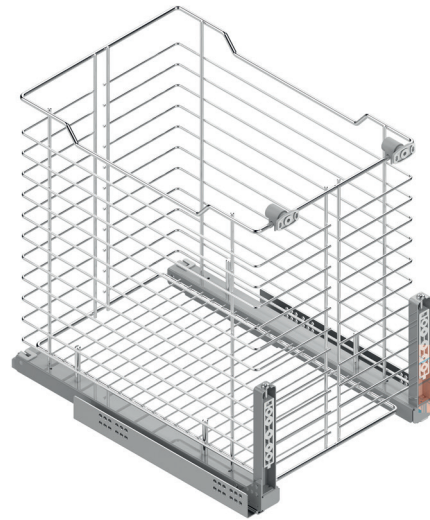

Serie CLASSIC Bandeja multiusos CALHA

NUEVO EN CATALOGO

Hoja instrucciones

CÓDIGO	Módulo	Altura	H mín	Material	Acabado	
1008.2121V	M300	120	mín 126	acero	chromo	1 kit
1008.2122V	M350	120	mín 126	acero	chromo	1 kit
1008.2123V	M400	120	mín 126	acero	chromo	1 kit
1008.2124V	M450	120	mín 126	acero	chromo	1 kit
1008.2126V	M400	150	mín 156	acero	chromo	1 kit
1008.2127V	M450	150	mín 156	acero	chromo	1 kit
1008.2128V	M500	150	mín 156	acero	chromo	1 kit
1008.2129V	M600	150	mín 156	acero	chromo	1 kit

Serie CLASSIC Módulo botellero CANDELA

NUEVO EN CATALOGO

Hoja instrucciones

CÓDIGO	Módulo	Material	Acabado	
1008.2151	M150	acero	chromo	1 kit
1008.2152	M200	acero	chromo	1 kit

Serie CLASSIC Módulo botellero ERICA

Serie CLASSIC Bandeja multiusos AMIRA

NUEVO
EN
CATALOGO

CÓDIGO	Módulo	Mano	Material	Acabado	
1008.148	M900	derecha	acero	chromo	1 kit
1008.149	M900	izquierda	acero	chromo	1 kit

Hoja instrucciones

Serie CLASSIC Bandeja giratoria 180° CINTIA

Serie CLASSIC Tolva para ropa MIRIAM

NUEVO
EN
CATALOGO

Hoja instrucciones

CÓDIGO	Modulo	Material	Acabado	
1008.803	400	acero	chromo	1 kit

Serie CLASSIC Tolva para ropa sucia CADENCE

NUEVO
EN
CATALOGO

Hoja instrucciones