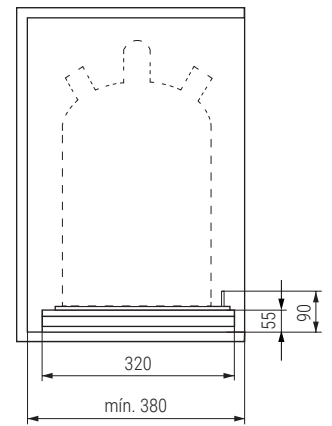

NUOVO
EN
CATALOGO

Hoja instrucciones

Serie CLASSIC Plataforma extraíble butano LEONA
Para módulo mínimo de 400mm.

Hoja instrucciones

CÓDIGO
1008.175

Material
acero

Acabado
negro-zincado

1 kit