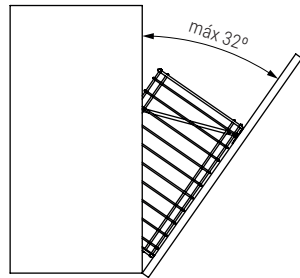

Serie CLASSIC Tolva para ropa MIRIAM

NUEVO
EN
CATALOGO

Hoja instrucciones

CÓDIGO	Modulo	Material	Acabado	
1008.803	400	acero	chromo	1 kit

Serie CLASSIC Tolva para ropa sucia CADENCE

NUEVO
EN
CATALOGO

Hoja instrucciones

CÓDIGO	Modulo	Material	Acabado	
1008.2139	300	acero	chromo	1 kit
1008.2140	400	acero	chromo	1 kit
1008.2141	450	acero	chromo	1 kit
1008.2142	600	acero	chromo	1 kit