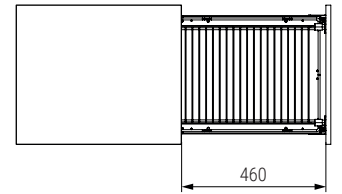

Hoja instrucciones

CÓDIGO	Modulo	Material	Acabado	
1008.2139	300	acero	chromo	1 kit
1008.2140	400	acero	chromo	1 kit
1008.2141	450	acero	chromo	1 kit
1008.2142	600	acero	chromo	1 kit