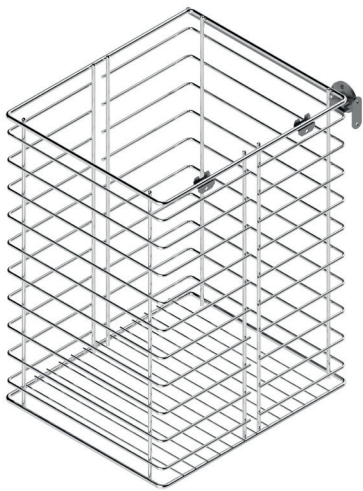

Serie CLASSIC Tolva para ropa MIRIAM

NUEVO
EN
CATALOGO