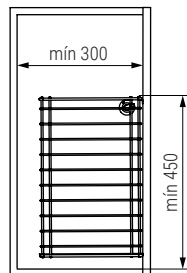

Hoja instrucciones