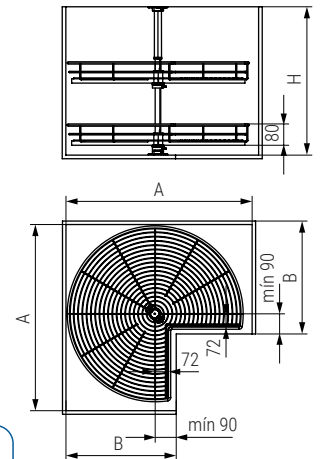

Serie CLASSIC Bandeja multiusos CALHA

NUEVO EN CATALOGO

Hoja instrucciones

CÓDIGO	Módulo	Altura	H mín	Material	Acabado	
1008.2121V	M300	120	mín 126	acero	chromo	1 kit
1008.2122V	M350	120	mín 126	acero	chromo	1 kit
1008.2123V	M400	120	mín 126	acero	chromo	1 kit
1008.2124V	M450	120	mín 126	acero	chromo	1 kit
1008.2126V	M400	150	mín 156	acero	chromo	1 kit
1008.2127V	M450	150	mín 156	acero	chromo	1 kit
1008.2128V	M500	150	mín 156	acero	chromo	1 kit
1008.2129V	M600	150	mín 156	acero	chromo	1 kit

Serie CLASSIC Bandeja giratoria 270° BERTA

NUEVO EN CATALOGO

NUEVO EN CATALOGO

Hoja instrucciones

Hoja instrucciones

CÓDIGO	Modulo	Ø	Material	Acabado	
1008.152V	450	750	acero	chromo	1 kit

CÓDIGO	A	B	Ø	H	Material	Acabado	
1008.150	760	460	700	min 630/máx 730	acero	chromo	1 kit
1008.151	860	510	820	min 730/máx 830	acero	chromo	1 kit