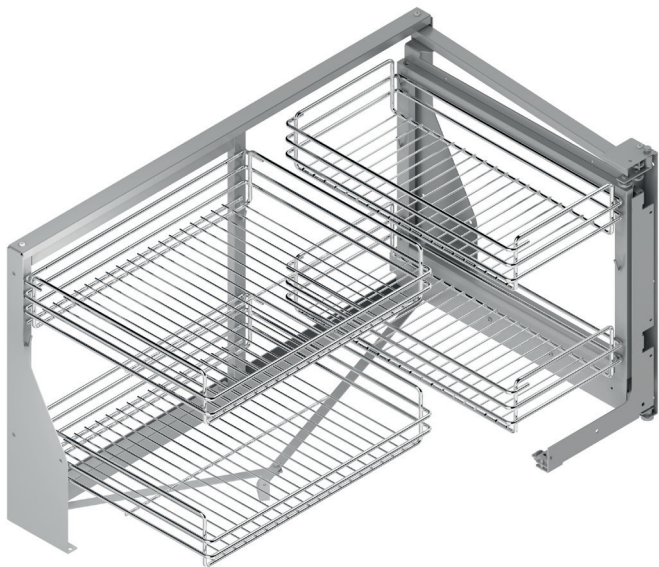

Serie CLASSIC Bandeja multiusos CALHA

NUEVO EN CATALOGO

Hoja instrucciones

CÓDIGO	Módulo	Altura	H mín	Material	Acabado	
1008.2121V	M300	120	mín 126	acero	chromo	1 kit
1008.2122V	M350	120	mín 126	acero	chromo	1 kit
1008.2123V	M400	120	mín 126	acero	chromo	1 kit
1008.2124V	M450	120	mín 126	acero	chromo	1 kit
1008.2126V	M400	150	mín 156	acero	chromo	1 kit
1008.2127V	M450	150	mín 156	acero	chromo	1 kit
1008.2128V	M500	150	mín 156	acero	chromo	1 kit
1008.2129V	M600	150	mín 156	acero	chromo	1 kit

Serie CLASSIC Módulo botellero CANDELA

NUEVO EN CATALOGO

Hoja instrucciones

CÓDIGO	Módulo	Material	Acabado	
1008.2151	M150	acero	chromo	1 kit
1008.2152	M200	acero	chromo	1 kit

Serie CLASSIC Módulo botellero ERICA

NUEVO EN CATALOGO

Hoja instrucciones

Serie CLASSIC Botellero panero ARMINA

Hoja instrucciones

CÓDIGO	Módulo	Material	Acabado	
1008.2135	M300	acero	chromo	1 kit
1008.2136V	M400	acero	chromo	1 kit

CÓDIGO	Módulo	Material	Acabado	
1008.2133V	M300	acero-tela	chromo	1 kit
1008.2134V	M400	acero-tela	chromo	1 kit

Serie CLASSIC Bandeja multiusos AMIRA

NUEVO
EN
CATALOGO

CÓDIGO	Módulo	Mano	Material	Acabado	
1008.148	M900	derecha	acero	chromo	1 kit
1008.149	M900	izquierda	acero	chromo	1 kit

Hoja instrucciones

Serie CLASSIC Bandeja giratoria 180° CINTIA