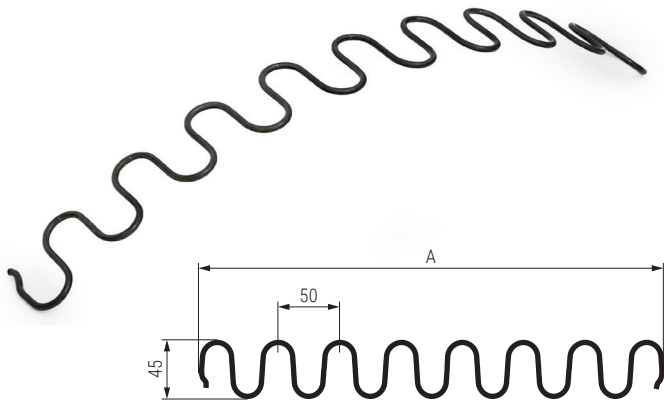

CINCH Rollo cincha elástica 100m
Elastic webbing 100m

Código Code	Lineas Lines	Ancho Broad	Elasticidad Elasticity	Acabado Finish	
716.3	4	60	40%	verde/green	5
716.7	3	80	45%	verde/green	5
716.5	2	60	60%	verde/green	5

FLEXIA Muelle Zig-Zag
Zig-Zag spring

- Otras medidas, consultar.
- Possible other sizes

Código Code	A	Calibre Caliber	Material	Acabado Finish	
189.11	460	Ø3,6mm.	acero/steel	negro/black	20/300

CLIPA Rollo para muelle Zig-Zag
Zig-Zag plastic roll

Código Code	A	Metros Meters	Material	Acabado Finish	
189.5	10	150	plástico/plastic	negro/black	1 rollo
189.6	12	144	plástico/plastic	negro/black	1 rollo

FLED Fleje refuerzo contrafuerte
PVC profile

Código Code	Material	Acabado Finish	
140.8	PVC	blanco/white	500m
140.9	PVC	translúcido/ translucent	500m