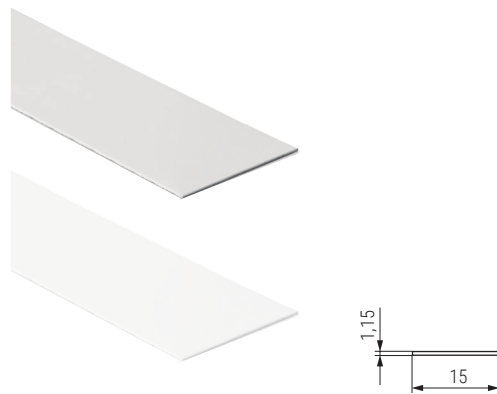

CINCH Rollo cincha elástica 100m
Elastic webbing 100m

Código Code	Lineas Lines	Ancho Broad	Elasticidad Elasticity	Acabado Finish	
716.3	4	60	40%	verde/green	5
716.7	3	80	45%	verde/green	5
716.5	2	60	60%	verde/green	5

FLEXIA Muelle Zig-Zag
Zig-Zag spring

- Otras medidas, consultar.
- Possible other sizes

Código Code	A	Calibre Caliber	Material	Acabado Finish	
189.11	460	Ø3,6mm.	acero/steel	negro/black	20/300

CLIPA Rollo para muelle Zig-Zag
Zig-Zag plastic roll

Código Code	A	Metros Meters	Material	Acabado Finish	
189.5	10	150	plástico/plastic	negro/black	1 rollo
189.6	12	144	plástico/plastic	negro/black	1 rollo

FLED Fleje refuerzo contrafuerte
PVC profile

Código Code	Material	Acabado Finish	
140.8	PVC	blanco/white	500m
140.9	PVC	translúcido/ translucent	500m