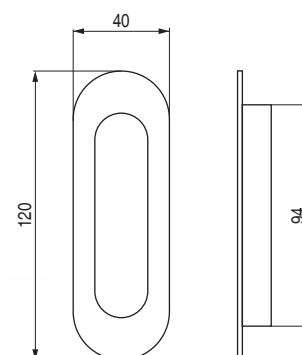

## Serie Tondor

Código	Acabados	
3522.17	inox mate	10
3522.97	negro mate	10

Código	Acabados	
3522.18	inox mate	10
3522.98	negro mate	10