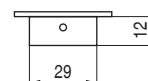

## Serie Tondor

Código	Acabados	
3522.17	inox mate	10
3522.97	negro mate	10

Código	Acabados	
3522.18	inox mate	10
3522.98	negro mate	10