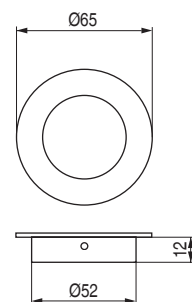

## Serie Tondor

Código	Acabados	
3522.17	inox mate	10
3522.97	negro mate	10

Código	Acabados	
3522.18	inox mate	10
3522.98	negro mate	10