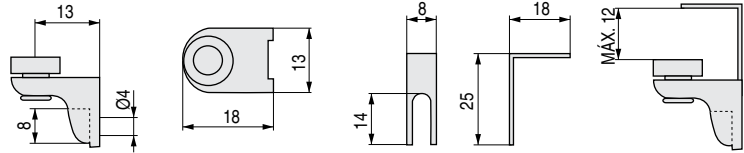

GOTO Soporte estante con goma

Descuento Especial 10% Stock completo

CÓDIGO	Ø	A	B	MATERIAL	ACABADO	STOCK	VENTA MÍNIMA	PRECIO
54.10	3	9	11	hierro-goma	latonado	5000	1	0,033€
						E	20000	

Soporte estante para cristal con ventosa