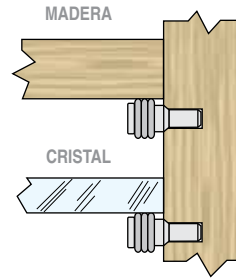

GOTO Soporte estante con goma

Descuento Especial 10% Stock completo

CÓDIGO	Ø	A	B	MATERIAL	ACABADO	STOCK	VENTA MÍNIMA	PRECIO
54.10	3	9	11	hierro-goma	latonado	5000	1	0,033€
						E	20000	

Soporte estante para cristal con ventosa

CÓDIGO	MATERIAL	ACABADO	STOCK	VENTA MÍNIMA	PRECIO
1366.9	zamak	niquelado	2000	1	0,136€
			S	1582	

928 Soporte estante con goma

CÓDIGO	MATERIAL	ACABADO	STOCK	VENTA MÍNIMA	PRECIO
1366.39	zamak	niquelado	2500	1	0,045€
			S	1000	