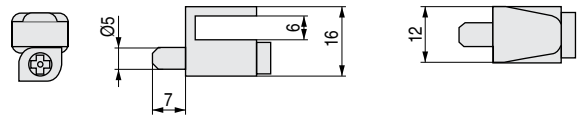

GOTO Soporte estante con goma

Descuento Especial 10% Stock completo

CÓDIGO	Ø	A	B	MATERIAL	ACABADO	STOCK	VENTA MÍNIMA	PRECIO
54.10	3	9	11	hierro-goma	latonado	5000	1	0,033€
						E	20000	

Soporte estante para cristal con ventosa

CÓDIGO	MATERIAL	ACABADO	STOCK	VENTA MÍNIMA	PRECIO
1366.9	zamak	niquelado	2000	1	0,136€
			S	1582	

928 Soporte estante con goma

CÓDIGO	MATERIAL	ACABADO	STOCK	VENTA MÍNIMA	PRECIO
1366.39	zamak	niquelado	2500	1	0,045€
			S	1000	