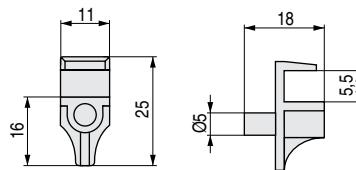

HAFELE Soporte estante para cristal

CÓDIGO	MATERIAL	ACABADO	STOCK	VENTA MÍNIMA	PRECIO
573.6	hierro-plástico	transparente	1800	1	0,0201€
			E	13000