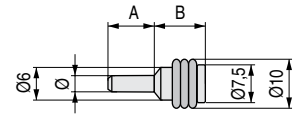

GOTO Soporte estante con goma

Descuento Especial 10% Stock completo

CÓDIGO	Ø	A	B	MATERIAL	ACABADO	STOCK	VENTA MÍNIMA	PRECIO
54.10	3	9	11	hierro-goma	latonado	5000	1	0,033€
						E	20000	

Soporte estante para cristal con ventosa