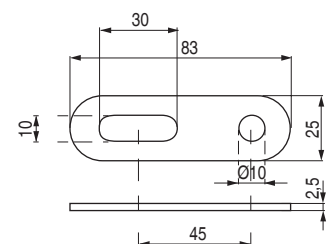

**DUCA** Placa rectangular para unión de canapés

CÓDIGO	Material	Acabado	
9030.92	hierro	en bruto	150

**IRA 140** Pletinas para unión de canapé

ACTUALIZADO EL DÍA 15/05/2021

CÓDIGO	Material	Acabado	
1333.48	hierro	zincado	250

**IRA 83** Pletinas para unión de canapé

ACTUALIZADO EL DÍA 15/05/2021

CÓDIGO	Material	Acabado	
1333.49	hierro	zincado	500