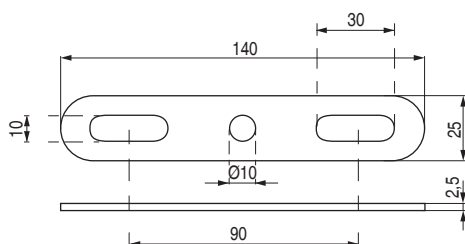

**OMAN** Soporte para el larguero de la cama

ACTUALIZADO EL DÍA 17/09/2021

CÓDIGO	Material	Acabado	
415.29	hierro	zincado	300

**CONGO** Gancho soporte para escalera de litera

CÓDIGO	Material	Acabado	
947.7	hierro	zincado	450

**DUCA** Placa rectangular para unión de canapés

CÓDIGO	Material	Acabado	
9030.92	hierro	en bruto	150

**IRA 140** Pletinas para unión de canapé

ACTUALIZADO EL DÍA 15/05/2021

CÓDIGO	Material	Acabado	
1333.48	hierro	zincado	250