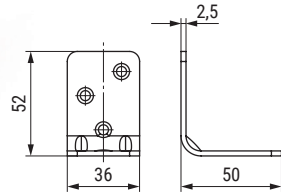

**OMAN** Soporte para el larguero de la cama

ACTUALIZADO EL DÍA 17/09/2021

CÓDIGO	Material	Acabado	
415.29	hierro	zincado	300

**CONGO** Gancho soporte para escalera de litera

CÓDIGO	Material	Acabado	
947.7	hierro	zincado	450

**DUCA** Placa rectangular para unión de canapés

CÓDIGO	Material	Acabado	
9030.92	hierro	en bruto	150

**IRA 140** Pletinas para unión de canapé

ACTUALIZADO EL DÍA 15/05/2021

CÓDIGO	Material	Acabado	
1333.48	hierro	zincado	250