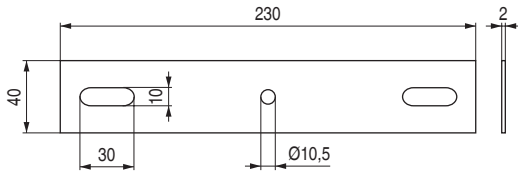

**OMAN** Soporte para el larguero de la cama

ACTUALIZADO EL DÍA 17/09/2021

CÓDIGO	Material	Acabado	
415.29	hierro	zincado	300

**CONGO** Gancho soporte para escalera de litera

CÓDIGO	Material	Acabado	
947.7	hierro	zincado	450

**DUCA** Placa rectangular para unión de canapés

CÓDIGO	Material	Acabado	
9030.92	hierro	en bruto	150

**IRA 140** Pletinas para unión de canapé

ACTUALIZADO EL DÍA 15/05/2021

CÓDIGO	Material	Acabado	
1333.48	hierro	zincado	250