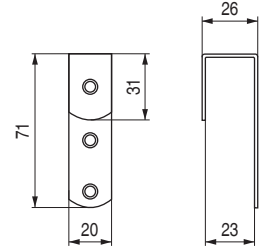

**OMAN** Soporte para el larguero de la cama

ACTUALIZADO EL DÍA 17/09/2021

CÓDIGO	Material	Acabado	
415.29	hierro	zincado	300

**CONGO** Gancho soporte para escalera de litera

CÓDIGO	Material	Acabado	
947.7	hierro	zincado	450

**DUCA** Placa rectangular para unión de canapés

CÓDIGO	Material	Acabado	
9030.92	hierro	en bruto	150

**IRA 140** Pletinas para unión de canapé

ACTUALIZADO EL DÍA 15/05/2021

CÓDIGO	Material	Acabado	
1333.48	hierro	zincado	250