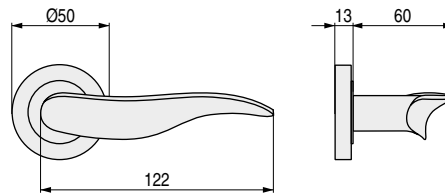

ALUMINIO

ZEUS A

Formas brillantes y con luz

CÓDIGO	Material	Acabado	
3522.527	aluminio	níquel satinado	1 juego

CÓDIGO	Material	Acabado	
3522.500	aluminio	níquel satinado	1 juego

RENTAL C

Distinguida y refinada en todas sus formas

CÓDIGO	Material	Acabado	
3522.522	aluminio	níquel satinado	1 juego