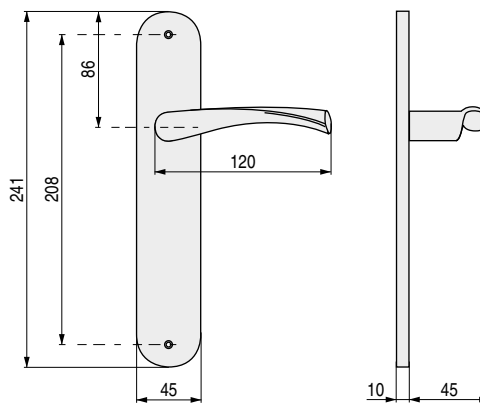

ALUMINIO

ZEUS A

Formas brillantes y con luz

CÓDIGO	Material	Acabado	
3522.527	aluminio	níquel satinado	1 juego

CÓDIGO	Material	Acabado	
3522.500	aluminio	níquel satinado	1 juego

RENTAL C

Distinguida y refinada en todas sus formas

CÓDIGO	Material	Acabado	
3522.522	aluminio	níquel satinado	1 juego