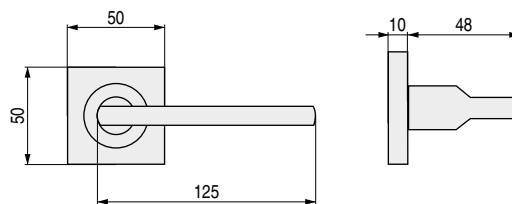

ALUMINIO

ZEUS A

Formas brillantes y con luz

CÓDIGO	Material	Acabado	
3522.527	aluminio	níquel satinado	1 juego

CÓDIGO	Material	Acabado	
3522.500	aluminio	níquel satinado	1 juego

RENTAL C

Distinguida y refinada en todas sus formas

CÓDIGO	Material	Acabado	
3522.522	aluminio	níquel satinado	1 juego