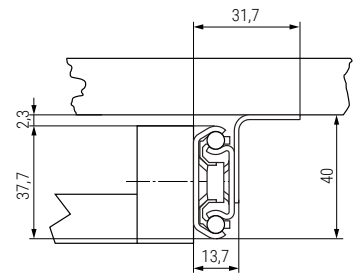

## BASIC H37 Guía bidireccional sobresalida para mesas extensibles Slide for extendable table with open framework

**PÖTTKER**  
Transforming furniture

Código Code	Bloqueo Block	A Cerrado Closed	B Ap. central Central opening	C Extensión máx. Max. Extension	D	E Ancho Mín. Min. Width	Z	
1116.2	no	680	521	1 x 500	240	600	1.041	
1116.3	no	800	641	1 x 600	240	700	1.141	1 set
1116.6	no	1.140	694	1 x 600	400	700	1.554	