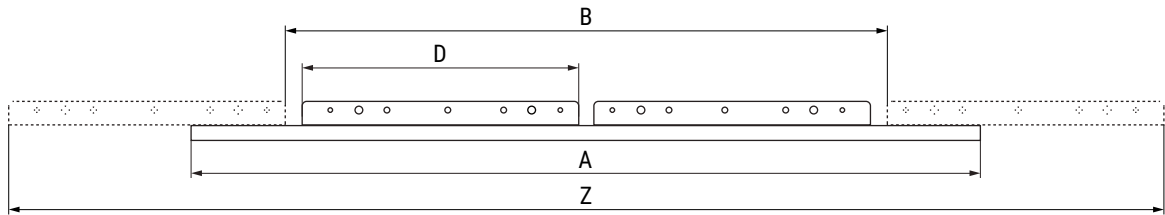

## BASIC H37 Guía bidireccional sobresalida para mesas extensibles Slide for extendable table with open framework

**PÖTTKER**  
Transforming furniture

Código Code	Bloqueo Block	A Cerrado Closed	B Ap. central Central opening	C Extensión máx. Max. Extension	D	E Ancho Mín. Min. Width	Z	
1116.2	no	680	521	1 x 500	240	600	1.041	
1116.3	no	800	641	1 x 600	240	700	1.141	1 set
1116.6	no	1.140	694	1 x 600	400	700	1.554	