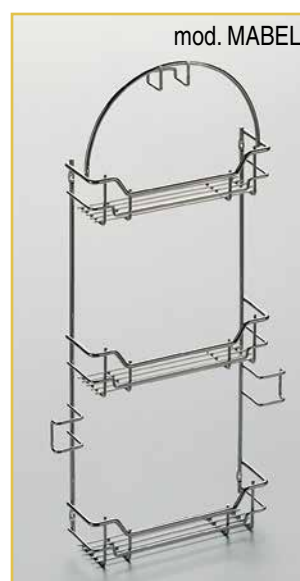

Estantes escobero y accesorios de aspirador

GRACE Bandeja

CODIGO	Medidas			
	Ancho	Alto	Fondo	
1008.173	405	105	200	4

Acabado CROMO BRILLO

AMIRA Barra sujeta bandejas GRACE

CODIGO	Alto	Acabado	
1008.1013	1000	Cromo	2

MABEL Estante accesorios aspirador

Acabado CROMO BRILLO

CODIGO	Medidas			
	Ancho	Alto	Fondo	
1008.174	392	765	85	1

FLOR Colgador paños lateral 5 perchas

Acabado CROMO BRILLO

CODIGO	Medidas			
	Ancho	Alto	Fondo	
1008.175	350	52	30	1