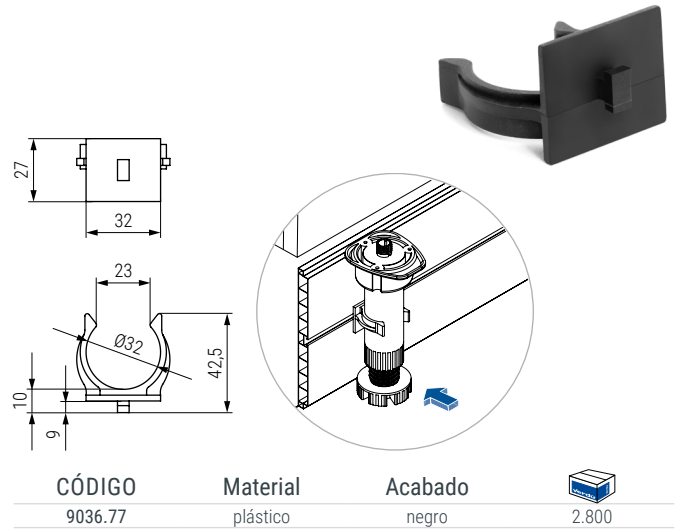

*Larry*  
by ALK®

**MINI LARRY** Pata de cocina regulable cilíndrica  
Para madera o aluminio/PVC

Herramienta para **MINI LARRY**

Pinza abrazadera corredera pata **MINI LARRY**  
Para aluminio/PVC

Pinza abrazadera pata **MINI LARRY**  
Para madera

**LARRY** Pata de cocina regulable cilíndrica  
Para zócalo de madera o aluminio/PVC

Pinza abrazadera corredera pata **LARRY**  
Para zócalo aluminio/PVC

Pinza abrazadera pata **LARRY**  
Para zócalo madera