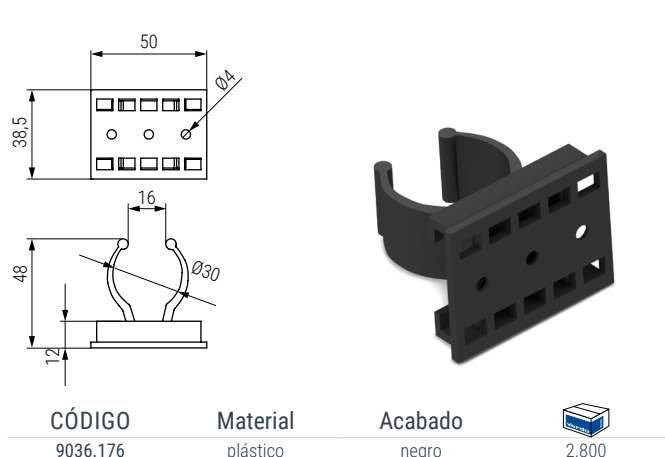

*Larry*  
by ALK®

**MINI LARRY** Pata de cocina regulable cilíndrica  
Para madera o aluminio/PVC

Herramienta para **MINI LARRY**

Pinza abrazadera corredera pata **MINI LARRY**  
Para aluminio/PVC

Pinza abrazadera pata **MINI LARRY**  
Para madera

**LARRY** Pata de cocina regulable cilíndrica  
Para zócalo de madera o aluminio/PVC

Pinza abrazadera corredera pata **LARRY**  
Para zócalo aluminio/PVC

Pinza abrazadera pata **LARRY**  
Para zócalo madera