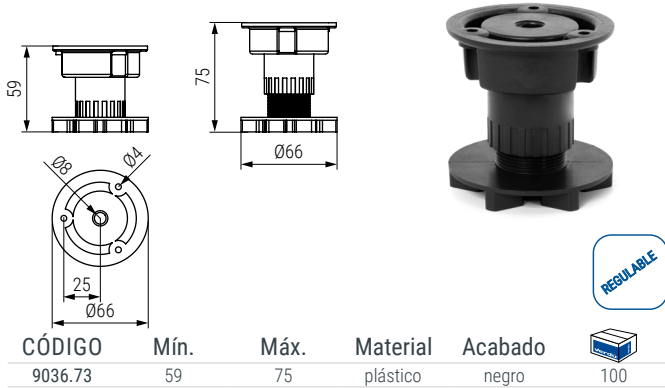

*Larry*  
by ALK®

**MINI LARRY** Pata de cocina regulable cilíndrica  
Para madera o aluminio/PVC

Herramienta para **MINI LARRY**

Pinza abrazadera corredera pata **MINI LARRY**  
Para aluminio/PVC

Pinza abrazadera pata **MINI LARRY**  
Para madera

**LARRY** Pata de cocina regulable cilíndrica  
Para zócalo de madera o aluminio/PVC

Pinza abrazadera corredera pata **LARRY**  
Para zócalo aluminio/PVC

Pinza abrazadera pata **LARRY**  
Para zócalo madera