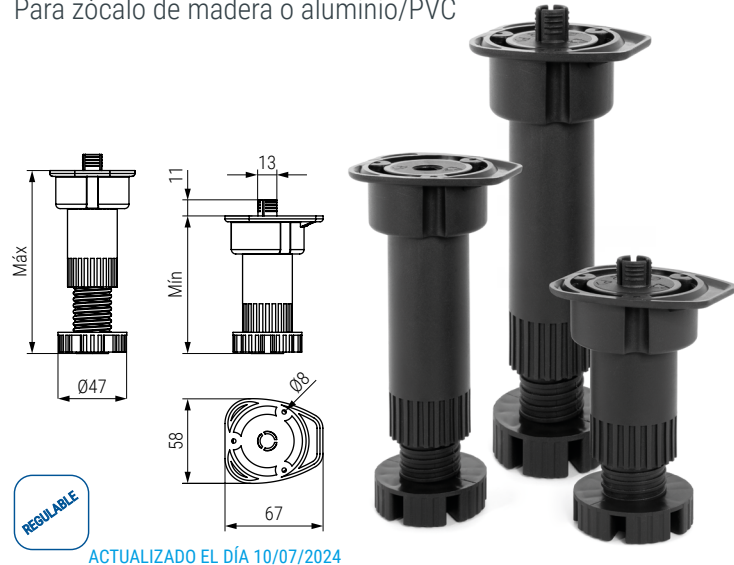

*Larry*  
by ALK®

**MINI LARRY** Pata de cocina regulable cilíndrica  
Para madera o aluminio/PVC

Herramienta para **MINI LARRY**

Pinza abrazadera corredera pata **MINI LARRY**  
Para aluminio/PVC

Pinza abrazadera pata **MINI LARRY**  
Para madera

**LARRY** Pata de cocina regulable cilíndrica  
Para zócalo de madera o aluminio/PVC

Pinza abrazadera corredera pata **LARRY**  
Para zócalo aluminio/PVC

Pinza abrazadera pata **LARRY**  
Para zócalo madera