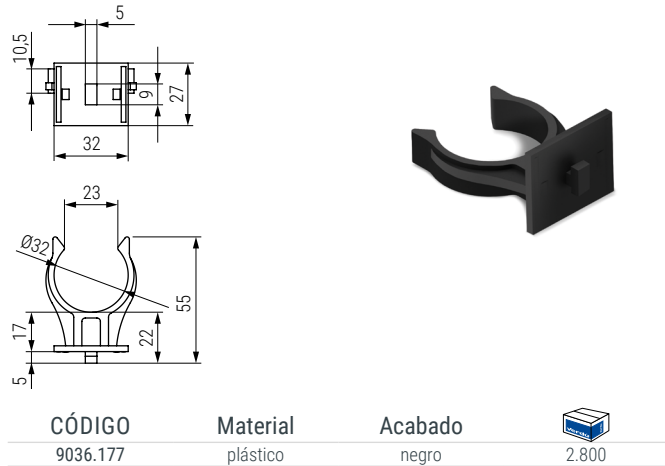

*Larry*  
by ALK®

**MINI LARRY** Pata de cocina regulable cilíndrica  
Para madera o aluminio/PVC

Herramienta para **MINI LARRY**

Pinza abrazadera corredera pata **MINI LARRY**  
Para aluminio/PVC

Pinza abrazadera pata **MINI LARRY**  
Para madera

**LARRY** Pata de cocina regulable cilíndrica  
Para zócalo de madera o aluminio/PVC

Pinza abrazadera corredera pata **LARRY**  
Para zócalo aluminio/PVC

Pinza abrazadera pata **LARRY**  
Para zócalo madera