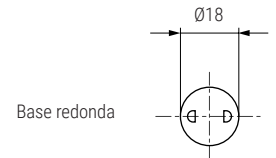

REKORD TECH Pie nivelador regulable. Para embutir

REKORD TECH es el nivelador oculto especialmente concebido para el costado del mueble. Adecuado para alinear armarios pesados, librerías y muebles modulares, además de estar especialmente recomendado para muebles en kit.

- Válido para colocación en costados de mínimo 16mm. de grosor con la base redonda y 18mm. de grosor con la redonda.
- Ajuste muy ligero y sin esfuerzo.
- Fácil montaje y ajuste con una llave allen de 4mm.
- Posibilidad de pedir las plantillas de mecanización.
- El antideslizante de plástico inferior que contiene, evita que se raye el suelo.

Probado y testado de acuerdo a los requerimientos de CATAS.

Fabricado en zamak, plástico y acero. Aconsejamos hacer pruebas técnicas.

REKORD 12 Broca para mecanizado vertical

• Para regular utilizar llave allen 4mm.

CÓDIGO

Base redonda	Base rectangular	A	B	C	Regulación	Acabado	
504.706	504.716	32,8	25	35	10mm. máx	zincado	100
504.707	504.717	39,8	32	42	10mm. máx	zincado	100
504.708	504.718	51,8	44	54	10mm. máx	zincado	100
504.709	504.719	59,8	52	62	25mm. máx	zincado	100
504.710	504.720	77,8	70	80	25mm. máx	zincado	100
504.711	504.721	107,8	100	110	25mm. máx	zincado	100
504.712	504.722	127,8	120	130	25mm. máx	zincado	100

Información y Complementos recomendados

Cod.504.454

Ficha técnica