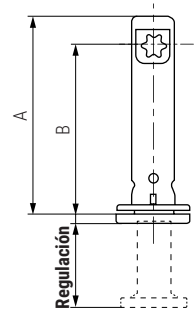

REKORD TECH Pie nivelador regulable. Para embutir

REKORD TECH es el nivelador oculto especialmente concebido para el costado del mueble. Adecuado para alinear armarios pesados, librerías y muebles modulares, además de estar especialmente recomendado para muebles en kit.

- Válido para colocación en costados de mínimo 16mm. de grosor con la base redonda y 18mm. de grosor con la redonda.
- Ajuste muy ligero y sin esfuerzo.
- Fácil montaje y ajuste con una llave allen de 4mm.
- Posibilidad de pedir las plantillas de mecanización.
- El antideslizante de plástico inferior que contiene, evita que se raye el suelo.

Probado y testado de acuerdo a los requerimientos de CATAS.

Fabricado en zamak, plástico y acero. Aconsejamos hacer pruebas técnicas.

REKORD 12 Broca para mecanizado vertical

• Para regular utilizar llave allen 4mm.

CÓDIGO

Base redonda	Base rectangular	A	B	C	Regulación	Acabado	
504.706	504.716	32,8	25	35	10mm. máx	zincado	100
504.707	504.717	39,8	32	42	10mm. máx	zincado	100
504.708	504.718	51,8	44	54	10mm. máx	zincado	100
504.709	504.719	59,8	52	62	25mm. máx	zincado	100
504.710	504.720	77,8	70	80	25mm. máx	zincado	100
504.711	504.721	107,8	100	110	25mm. máx	zincado	100
504.712	504.722	127,8	120	130	25mm. máx	zincado	100