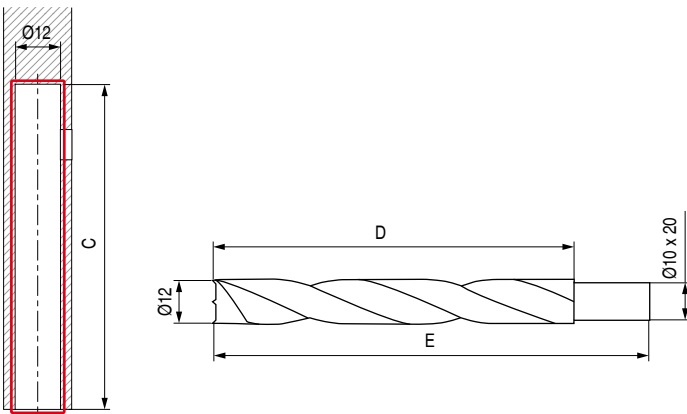

REKORD TECH Pie nivelador regulable. Para embutir

REKORD TECH es el nivelador oculto especialmente concebido para el costado del mueble. Adecuado para alinear armarios pesados, librerías y muebles modulares, además de estar especialmente recomendado para muebles en kit.

- Válido para colocación en costados de mínimo 16mm. de grosor con la base redonda y 18mm. de grosor con la redonda.
- Ajuste muy ligero y sin esfuerzo.
- Fácil montaje y ajuste con una llave allen de 4mm.
- Posibilidad de pedir las plantillas de mecanización.
- El antideslizante de plástico inferior que contiene, evita que se raye el suelo.

Probado y testado de acuerdo a los requerimientos de CATAS.

Fabricado en zamak, plástico y acero. Aconsejamos hacer pruebas técnicas.

REKORD 12 Broca para mecanizado vertical

• Para regular utilizar llave allen 4mm.

CÓDIGO

Base redonda	Base rectangular	A	B	C	Regulación	Acabado	
504.706	504.716	32,8	25	35	10mm. máx	zincado	100
504.707	504.717	39,8	32	42	10mm. máx	zincado	100
504.708	504.718	51,8	44	54	10mm. máx	zincado	100
504.709	504.719	59,8	52	62	25mm. máx	zincado	100
504.710	504.720	77,8	70	80	25mm. máx	zincado	100
504.711	504.721	107,8	100	110	25mm. máx	zincado	100
504.712	504.722	127,8	120	130	25mm. máx	zincado	100