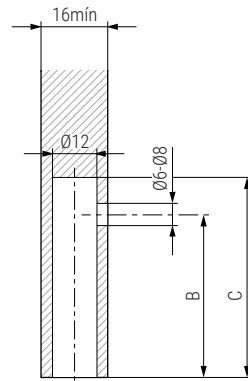

REKORD TECH Pie nivelador regulable. Para embutir

REKORD TECH es el nivelador oculto especialmente concebido para el costado del mueble. Adecuado para alinear armarios pesados, librerías y muebles modulares, además de estar especialmente recomendado para muebles en kit.

- Válido para colocación en costados de mínimo 16mm. de grosor con la base redonda y 18mm. de grosor con la redonda.
- Ajuste muy ligero y sin esfuerzo.
- Fácil montaje y ajuste con una llave allen de 4mm.
- Posibilidad de pedir las plantillas de mecanización.
- El antideslizante de plástico inferior que contiene, evita que se raye el suelo.

Probado y testado de acuerdo a los requerimientos de CATAS.

Fabricado en zamak, plástico y acero. Aconsejamos hacer pruebas técnicas.

REKORD 12 Broca para mecanizado vertical

• Para regular utilizar llave allen 4mm.

CÓDIGO

Base redonda	Base rectangular	A	B	C	Regulación	Acabado	
504.706	504.716	32,8	25	35	10mm. máx	zincado	100
504.707	504.717	39,8	32	42	10mm. máx	zincado	100
504.708	504.718	51,8	44	54	10mm. máx	zincado	100
504.709	504.719	59,8	52	62	25mm. máx	zincado	100
504.710	504.720	77,8	70	80	25mm. máx	zincado	100
504.711	504.721	107,8	100	110	25mm. máx	zincado	100
504.712	504.722	127,8	120	130	25mm. máx	zincado	100