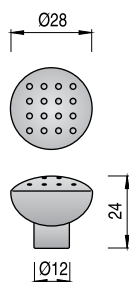

SALCE

3

ZIBA

CÓDIGO	ACABADO		STOCK	VENTA MÍNIMA	PRECIO
9040.38	chromo	25	S 120	120	1,10

6533

CÓDIGO	ACABADO		STOCK	VENTA MÍNIMA	PRECIO
9040.4	chromo	25	S 43	43	1
9040.5	negro mate	25	S 101	101	0,60

CÓDIGO	ACABADO		STOCK	VENTA MÍNIMA	PRECIO
9040.41	cobre verde	25	S 99	99	1,30
9040.43	oro	25	S 194	194	1,10