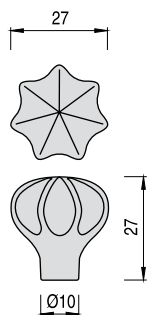

SALCE

3

ZIBA

CÓDIGO	ACABADO		STOCK	VENTA MÍNIMA	PRECIO
9040.38	chromo	25	S 120	120	1,10

6533

CÓDIGO	ACABADO		STOCK	VENTA MÍNIMA	PRECIO
9040.4	chromo	25	S 43	43	1
9040.5	negro mate	25	S 101	101	0,60

CÓDIGO	ACABADO		STOCK	VENTA MÍNIMA	PRECIO
9040.41	cobre verde	25	S 99	99	1,30
9040.43	oro	25	S 194	194	1,10