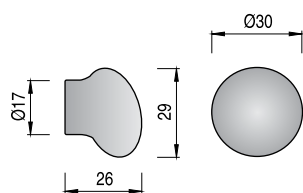

SALCE

3

ZIBA

CÓDIGO	ACABADO		STOCK	VENTA MÍNIMA	PRECIO
9040.38	chromo	25	S 120	120	1,10

6533

CÓDIGO	ACABADO		STOCK	VENTA MÍNIMA	PRECIO
9040.4	chromo	25	S 43	43	1
9040.5	negro mate	25	S 101	101	0,60

CÓDIGO	ACABADO		STOCK	VENTA MÍNIMA	PRECIO
9040.41	cobre verde	25	S 99	99	1,30
9040.43	oro	25	S 194	194	1,10