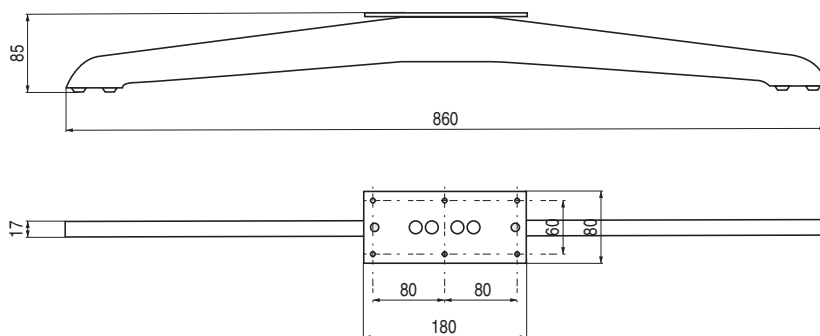

HELGA XL Pata metálica H85

• Sin mano.

CÓDIGO	Material	Acabado	
1439.127	hierro	chromo	5

HELGA XL Pata metálica H125

• Sin mano.

CÓDIGO	Material	Acabado	
1439.129	hierro	chromo	5
1439.130	hierro	níquel oscuro	5
1439.360	hierro	negro mate	5