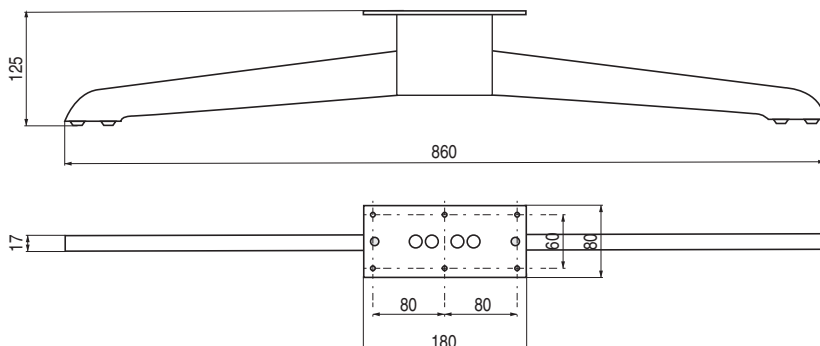

HELGA XL Pata metálica H85

• Sin mano.

CÓDIGO	Material	Acabado	
1439.127	hierro	chromo	5

HELGA XL Pata metálica H125

• Sin mano.

CÓDIGO	Material	Acabado	
1439.129	hierro	chromo	5
1439.130	hierro	níquel oscuro	5
1439.360	hierro	negro mate	5