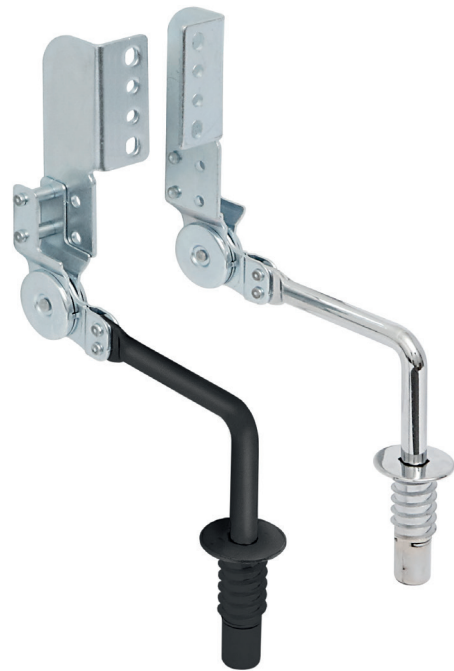

**REX 90-210° LARGO** Set mecanismo reclinable cabecero 8 POSICIONES  
Set sofa hinge 90-210° large 8 Positions

Código Code	Material	Acabado Finish	
427.37	acero/steel	zincado/zinc	20 sets
427.119	acero/steel	negro mate/black matt	20 sets

**REX 90-210° CORTO** Set mecanismo reclinable cabecero 8 POSICIONES  
Set sofa hinge 90-210° short 8 Positions

Código Code	Material	Acabado Finish	
427.36	acero/steel	zincado/zinc	20 sets
427.118	acero/steel	negro mate/black matt	20 sets