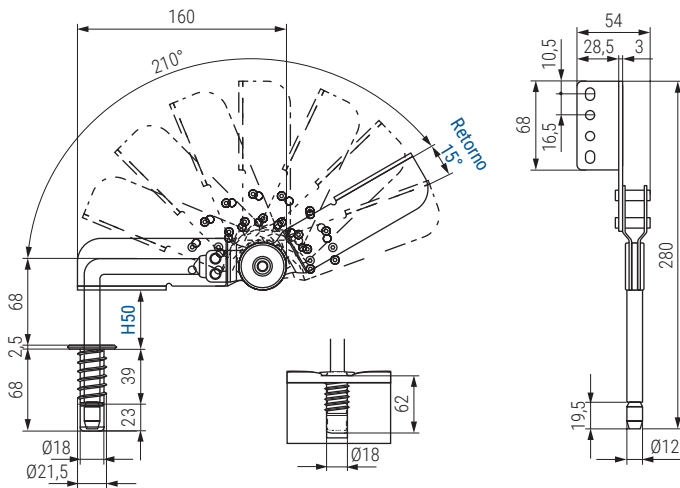

**REX 90-210° LARGO** Set mecanismo reclinable cabecero 8 POSICIONES  
Set sofa hinge 90-210° large 8 Positions

Código Code	Material	Acabado Finish	
427.37	acero/steel	zincado/zinc	20 sets
427.119	acero/steel	negro mate/black matt	20 sets

**REX 90-210° CORTO** Set mecanismo reclinable cabecero 8 POSICIONES  
Set sofa hinge 90-210° short 8 Positions

Código Code	Material	Acabado Finish	
427.36	acero/steel	zincado/zinc	20 sets
427.118	acero/steel	negro mate/black matt	20 sets