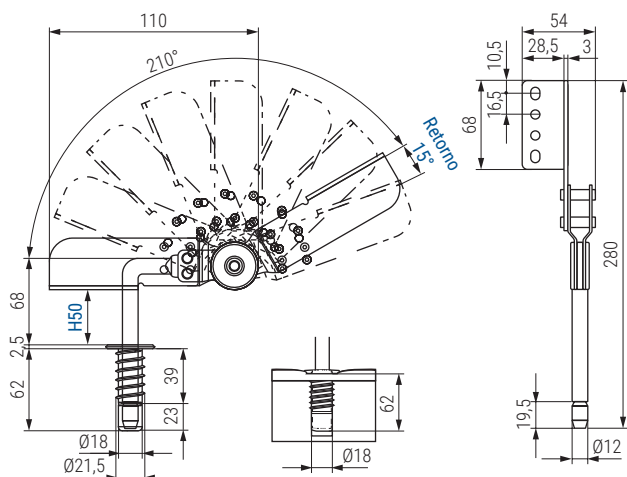

**REX 90-210° LARGO** Set mecanismo reclinable cabecero 8 POSICIONES  
Set sofa hinge 90-210° large 8 Positions

Código Code	Material	Acabado Finish	
427.37	acero/steel	zincado/zinc	20 sets
427.119	acero/steel	negro mate/black matt	20 sets

**REX 90-210° CORTO** Set mecanismo reclinable cabecero 8 POSICIONES  
Set sofa hinge 90-210° short 8 Positions

Código Code	Material	Acabado Finish	
427.36	acero/steel	zincado/zinc	20 sets
427.118	acero/steel	negro mate/black matt	20 sets