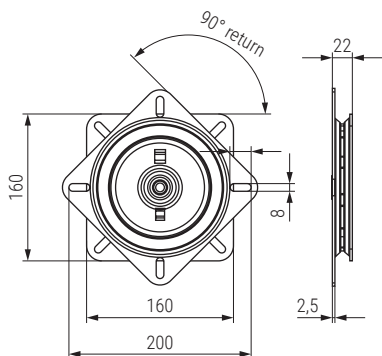

ALBORA 330 Plato giratorio cuadrado
Swivel plate

Código Code	Material	Acabado Finish	
1440.2	acero/steel	negro/black	6

ALBORA 245 Plato giratorio cuadrado
Swivel plate

Código Code	Material	Acabado Finish	
1440.3	acero/steel	negro/black	6

ALBORA 160 Plato giratorio cuadrado
Swivel plate

Código Code	Descripción Description	Material	Acabado Finish	
1440.21	con retorno with return	acero steel	negro black	20
1440.27	sin retorno without return	acero steel	negro black	30