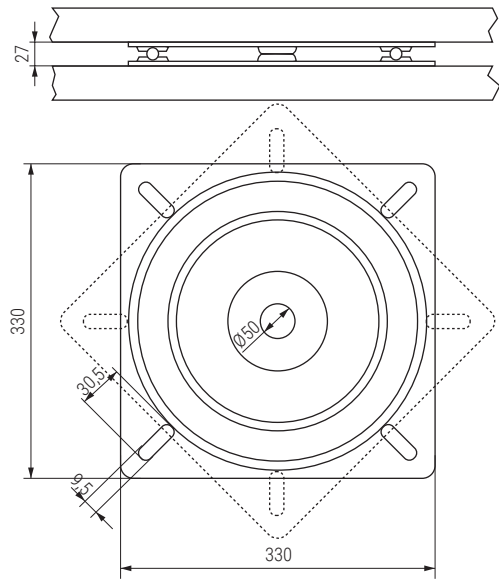

ALBORA 330 Plato giratorio cuadrado
Swivel plate

Código Code	Material	Acabado Finish	
1440.2	acero/steel	negro/black	6

ALBORA 245 Plato giratorio cuadrado
Swivel plate

Código Code	Material	Acabado Finish	
1440.3	acero/steel	negro/black	6

ALBORA 160 Plato giratorio cuadrado
Swivel plate

Código Code	Descripción Description	Material	Acabado Finish	
1440.21	con retorno with return	acero steel	negro black	20
1440.27	sin retorno without return	acero steel	negro black	30