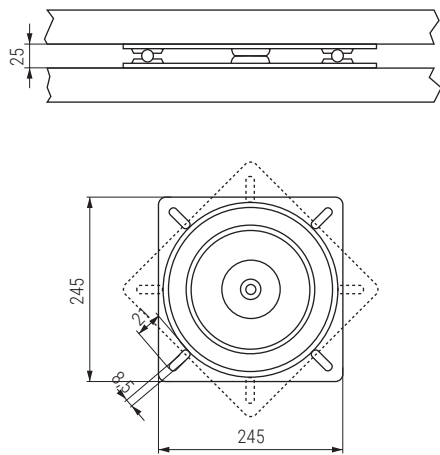

ALBORA 330 Plato giratorio cuadrado
Swivel plate

Código Code	Material	Acabado Finish	
1440.2	acero/steel	negro/black	6

ALBORA 245 Plato giratorio cuadrado
Swivel plate

Código Code	Material	Acabado Finish	
1440.3	acero/steel	negro/black	6

ALBORA 160 Plato giratorio cuadrado
Swivel plate

Código Code	Descripción Description	Material	Acabado Finish	
1440.21	con retorno with return	acero steel	negro black	20
1440.27	sin retorno without return	acero steel	negro black	30