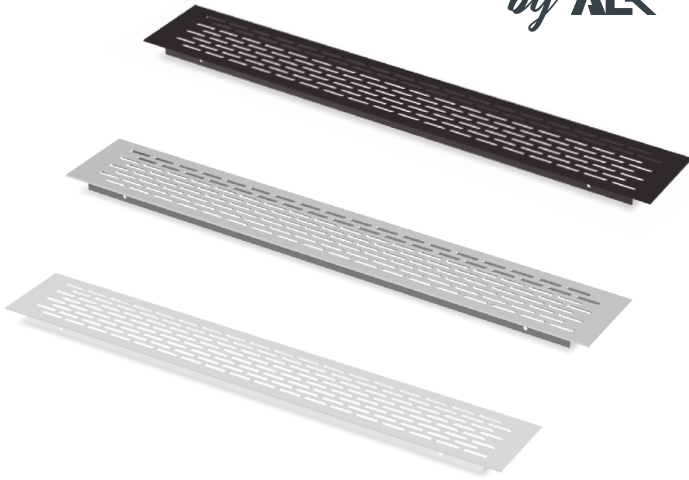

REGGI Rejilla ventilación zócalo

Reggi
by ALK®

CÓDIGO

L = 225	L = 450	Material	Acabado	
3513.251	3513.252	aluminio	plata mate	1/10
3513.253	3513.254	aluminio	negro	1/10
3513.255	3513.256	aluminio	blanco	1/10

REJA Rejilla de aluminio estándar

CÓDIGO

Natural	Blanco	Material	Medidas		
			A	B	
129.1	129.14	aluminio	15	15	1
129.2	129.275	aluminio	17	17	1
129.3	129.269	aluminio	20	20	1
129.5	-	aluminio	30	15	1