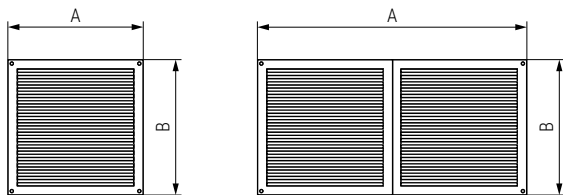

REGGI Rejilla ventilación zócalo

Reggi
by ALK®

CÓDIGO

L = 225	L = 450	Material	Acabado	
3513.251	3513.252	aluminio	plata mate	1/10
3513.253	3513.254	aluminio	negro	1/10
3513.255	3513.256	aluminio	blanco	1/10

REJA Rejilla de aluminio estándar

CÓDIGO

Natural	Blanco	Material	Medidas		
			A	B	
129.1	129.14	aluminio	15	15	1
129.2	129.275	aluminio	17	17	1
129.3	129.269	aluminio	20	20	1
129.5	-	aluminio	30	15	1