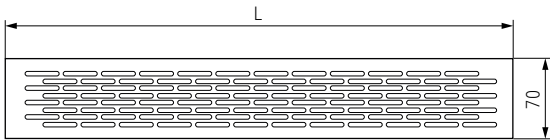

REGGI Rejilla ventilación zócalo

Reggi
by ALK®

CÓDIGO

L = 225	L = 450	Material	Acabado	
3513.251	3513.252	aluminio	plata mate	1/10
3513.253	3513.254	aluminio	negro	1/10
3513.255	3513.256	aluminio	blanco	1/10

REJA Rejilla de aluminio estándar

CÓDIGO

Natural	Blanco	Material	Medidas		
			A	B	
129.1	129.14	aluminio	15	15	1
129.2	129.275	aluminio	17	17	1
129.3	129.269	aluminio	20	20	1
129.5	-	aluminio	30	15	1