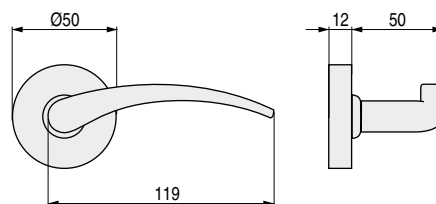

LATÓN

WING

Diseño fresco y suave

Prodotto italiano

CÓDIGO	Material	Acabado	
**982.226	latón	chromo	1 juego
**982.227	latón	chromo satinado	1 juego
*982.228	latón	oro pulido	1 juego

CÓDIGO	Material	Acabado	
*982.241	latón	chromo	1 juego
*982.224	latón	chromo satinado	1 juego
982.225	latón	oro pulido	1 juego