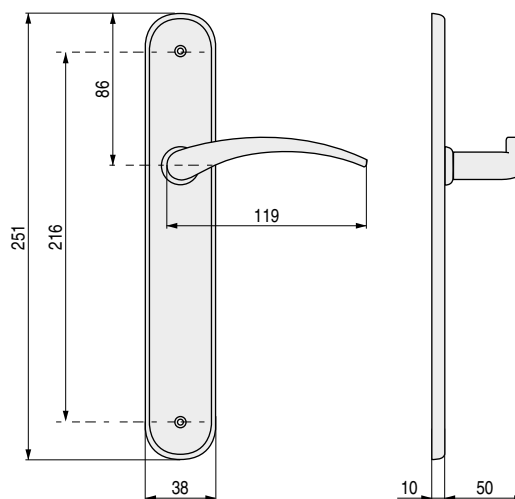

LATÓN

WING

Diseño fresco y suave

Prodotto italiano

CÓDIGO	Material	Acabado	
**982.226	latón	chromo	1 juego
**982.227	latón	chromo satinado	1 juego
*982.228	latón	oro pulido	1 juego

CÓDIGO	Material	Acabado	
*982.241	latón	chromo	1 juego
*982.224	latón	chromo satinado	1 juego
982.225	latón	oro pulido	1 juego