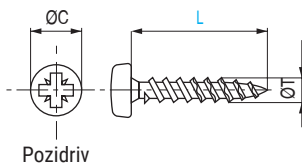

UCAFIX RE Tornillo rosca madera de cabeza redonda Pozidriv ZINCADO

Pozidriv

ACTUALIZADO EL DÍA 16/02/2021

ØT	L LONGITUD mm.		ZINCADO	NEGRO
			CÓDIGO	CÓDIGO
3,5 ØC 7	15	1.000	9011.94	
	20	1.000	9011.95	
	25	1.000	9011.96	9011.195
4,0 ØC 8	15	1.000	9011.59	
	17	1.000	9011.64	
	20	1.000	9011.60	9011.164
	25	1.000	9011.61	
	30	1.000	9011.62	
	35	1.000	9011.79	
	40	1.000	9011.102	
4,5 ØC 9	25	1.000	9011.80	
	30	1.000	9011.98	
	40	1.000	9011.190	

UCAFIX GS Tornillo rosca madera de cabeza Gota-Sebo Pozidriv NÍQUEL

Pozidriv

ACTUALIZADO EL DÍA 16/02/2021

ØT	L LONGITUD mm.		NÍQUEL	
			CÓDIGO	CÓDIGO
3,5 ØC 7	15	1.000	9011.83	
	17	1.000	9011.84	
4,0 ØC 7	16	1.000	9011.140	

Tornillo rosca madera de cabeza redonda Pozidriv LATONADO

Pozidriv

ACTUALIZADO EL DÍA 16/02/2021

ØT	L LONGITUD mm.		LATONADO	
			CÓDIGO	CÓDIGO
2,5 ØC 5	16	1.000	24.66	

• Ideal para tiradores clásicos, provenzal y otros.