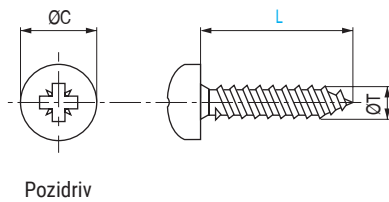

UCAFIX RE Tornillo rosca madera de cabeza redonda Pozidriv ZINCADO

Pozidriv

ACTUALIZADO EL DÍA 16/02/2021

ØT	L LONGITUD mm.		ZINCADO	NEGRO
			CÓDIGO	CÓDIGO
3,5 ØC 7	15	1.000	9011.94	
	20	1.000	9011.95	
	25	1.000	9011.96	9011.195
4,0 ØC 8	15	1.000	9011.59	
	17	1.000	9011.64	
	20	1.000	9011.60	9011.164
	25	1.000	9011.61	
	30	1.000	9011.62	
	35	1.000	9011.79	
	40	1.000	9011.102	
4,5 ØC 9	25	1.000	9011.80	
	30	1.000	9011.98	
	40	1.000	9011.190	

UCAFIX GS Tornillo rosca madera de cabeza Gota-Sebo Pozidriv NÍQUEL

Pozidriv

ACTUALIZADO EL DÍA 16/02/2021

ØT	L LONGITUD mm.		NÍQUEL	
			CÓDIGO	CÓDIGO
3,5 ØC 7	15	1.000	9011.83	
	17	1.000	9011.84	
4,0 ØC 7	16	1.000	9011.140	

Tornillo rosca madera de cabeza redonda Pozidriv LATONADO

Pozidriv

ACTUALIZADO EL DÍA 16/02/2021

ØT	L LONGITUD mm.		LATONADO	
			CÓDIGO	CÓDIGO
2,5 ØC 5	16	1.000	24.66	

• Ideal para tiradores clásicos, provenzal y otros.