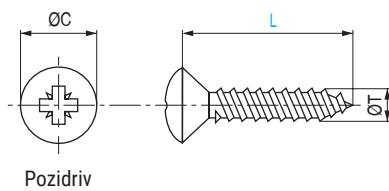

UCAFIX RE Tornillo rosca madera de cabeza redonda Pozidriv ZINCADO

Pozidriv

ACTUALIZADO EL DÍA 16/02/2021

ØT	L LONGITUD mm.		ZINCADO	NEGRO
			CÓDIGO	CÓDIGO
3,5 ØC 7	15	1.000	9011.94	
	20	1.000	9011.95	
	25	1.000	9011.96	9011.195
4,0 ØC 8	15	1.000	9011.59	
	17	1.000	9011.64	
	20	1.000	9011.60	9011.164
	25	1.000	9011.61	
	30	1.000	9011.62	
	35	1.000	9011.79	
	40	1.000	9011.102	
4,5 ØC 9	25	1.000	9011.80	
	30	1.000	9011.98	
	40	1.000	9011.190	

UCAFIX GS Tornillo rosca madera de cabeza Gota-Sebo Pozidriv NÍQUEL

Pozidriv

ACTUALIZADO EL DÍA 16/02/2021

ØT	L LONGITUD mm.		NÍQUEL	
			CÓDIGO	CÓDIGO
3,5 ØC 7	15	1.000	9011.83	
	17	1.000	9011.84	
4,0 ØC 7	16	1.000	9011.140	

Tornillo rosca madera de cabeza redonda Pozidriv LATONADO

Pozidriv

ACTUALIZADO EL DÍA 16/02/2021

ØT	L LONGITUD mm.		LATONADO	
			CÓDIGO	CÓDIGO
2,5 ØC 5	16	1.000	24.66	

• Ideal para tiradores clásicos, provenzal y otros.