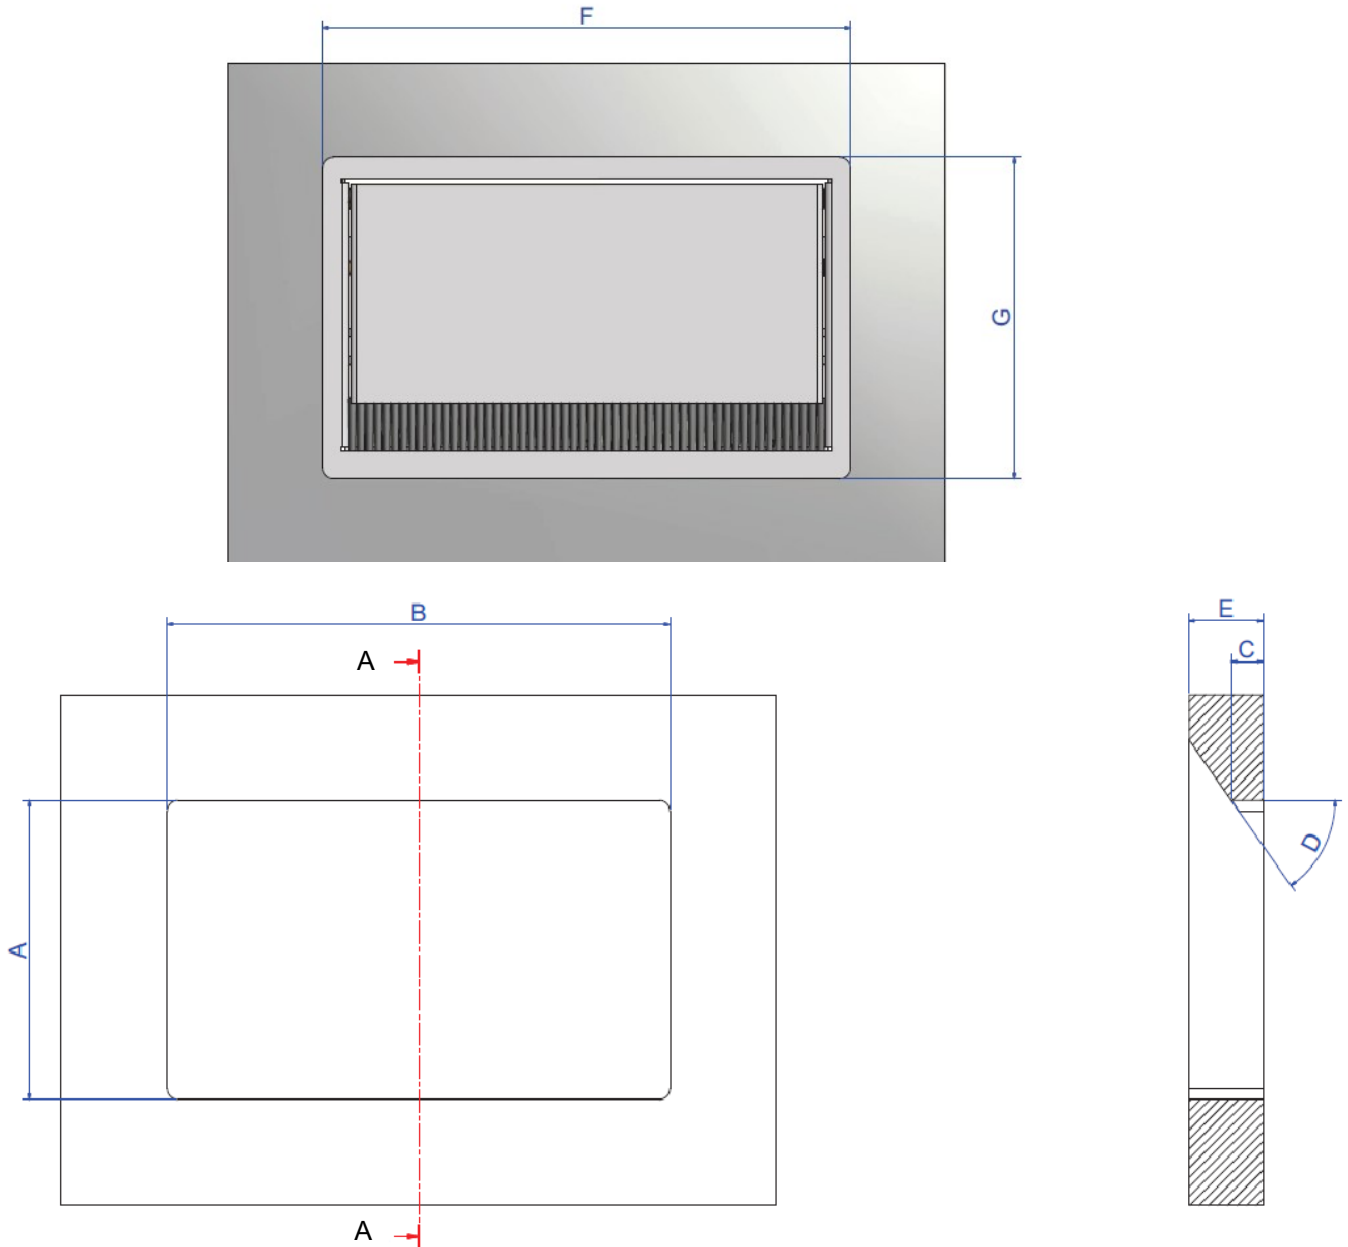

DE Montageanleitung
EN Mounting instructions
FR Instructions de montage

ES Instrucciones de montaje
RO Instrucțiuni de montare
IT Istruzioni per l'installazione

Tisch-Ausschnittmaße / Table cut-out dimensions

Achtung: Toleranz für alle A-/B-Maße = + 0,50mm

Attention: Tolerance for all A-/B-dimensions = + 0,50mm

Ausschnitt für flächenbündige
Version dem Produkt anpassen
Eckenradius 5mm

Adapt table section to product for
flush-mounted version
radius 5mm

2.

3.

Tisch-Ausschnittmaße / Table cut-out dimensions

| | A | B | C | D |
|---|-------|---------|---------|---------|
| S | 137mm | 230mm | 248mm | 148,4mm |
| L | 137mm | 371,5mm | 386,5mm | 148,4mm |

Ab 16mm Tischplattenstärke

From 16mm table thickness

Ausschnitt für flächenbündige Version dem Produkt anpassen Eckenradius 5mm

Adapt table section to product for flush-mounted version radius 5mm

DE Montageanleitung

ES Instrucciones de montaje