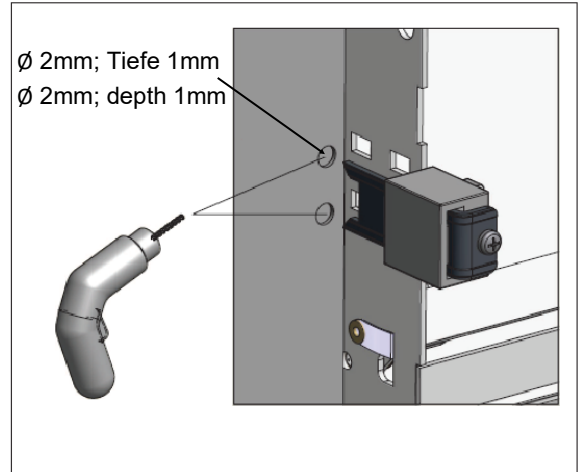

DE Montageanleitung
EN Mounting instructions
FR Instructions de montage

ES Instrucciones de montaje
RO Instrucțiuni de montare
IT Istruzioni per l'installazione

Tisch-Ausschnittmaße / Table cut-out dimensions

| | A | B | C | D | E | F | G |
|---|-------|---------|------|-----|---------|---------|-------|
| S | 138mm | 230mm | 15mm | 55° | 10-35mm | 248mm | 151mm |
| M | 138mm | 272,5mm | 15mm | 55° | 10-35mm | 290,5mm | 151mm |
| L | 138mm | 368,5mm | 15mm | 55° | 10-35mm | 386,5mm | 151mm |

Achtung: Toleranz für alle A-/B-Maße = + 0,50mm

Attention: Tolerance for all A-/B-dimensions = + 0,50mm

Ausschnitt für flächenbündige
Version dem Produkt anpassen
Eckenradius 5mm

Adapt table section to product for
flush-mounted version
radius 5mm

From 16mm table thickness

Ausschnitt für flächenbündige Version dem Produkt anpassen Eckenradius 5mm

Adapt table section to product for flush-mounted version radius 5mm

DE Montageanleitung

ES Instrucciones de montaje