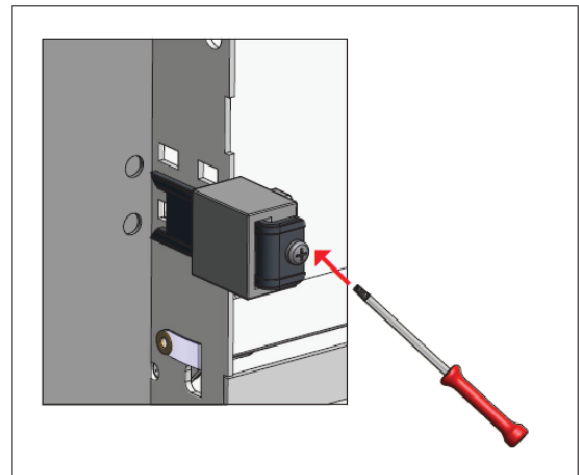

DE Montageanleitung
EN Mounting instructions
FR Instructions de montage

ES Instrucciones de montaje
RO Instrucțiuni de montare
IT Istruzioni per l'installazione