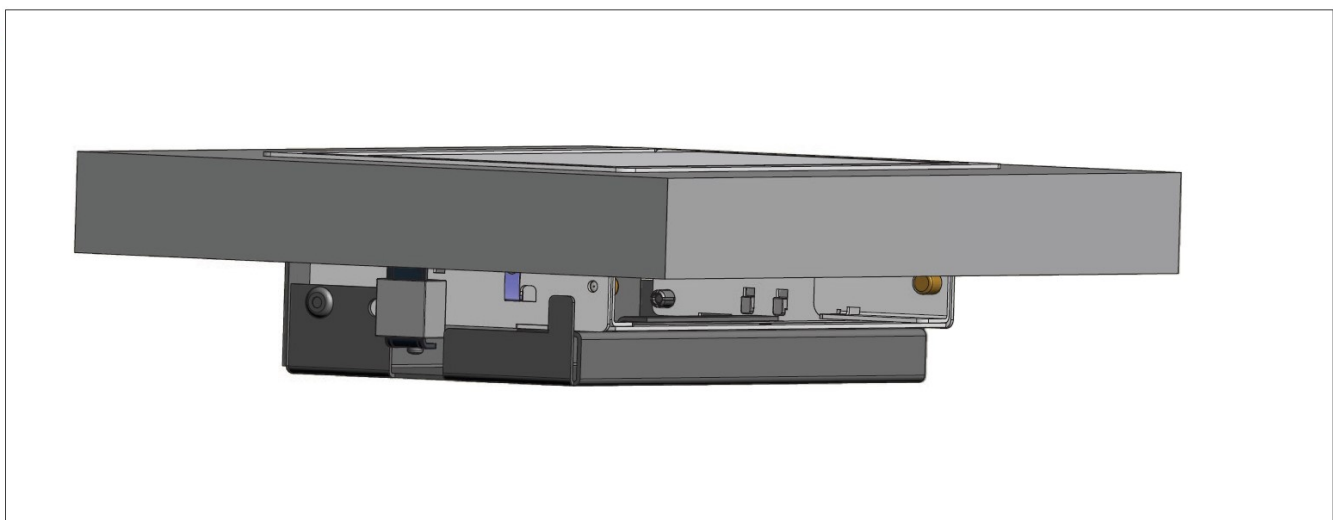

DE Montageanleitung

ES Instrucciones de montaje

EN Mounting instructions

RO Instrucțiuni de montare

FR Instructions de montage

IT Istruzioni per l'installazione

1

2

3