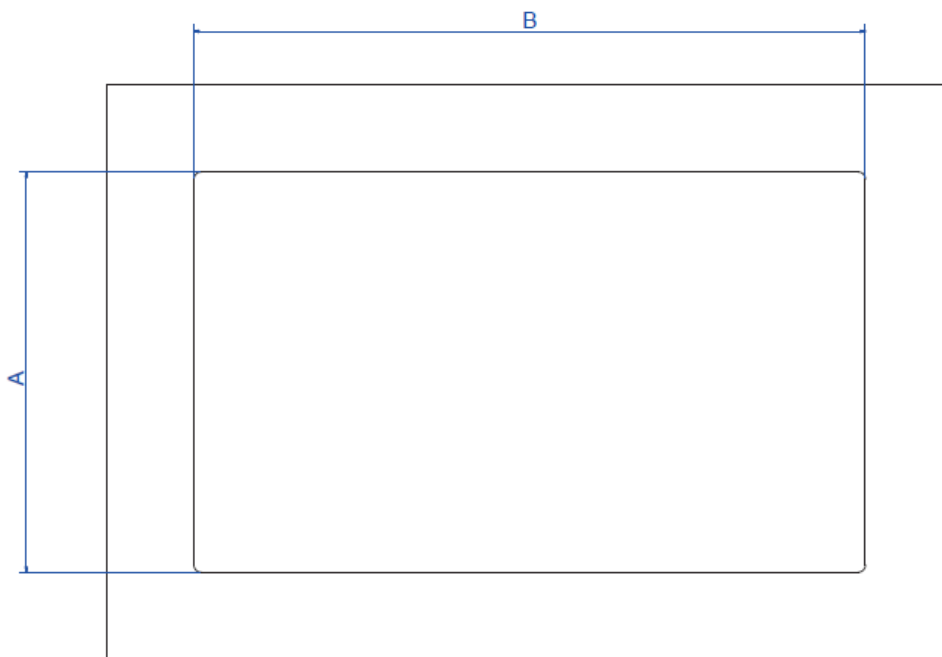

Achtung: Toleranz für alle A-/B-Maße = + 0,50mm

Attention: Tolerance for all A-/B-dimensions = + 0,50mm

Ausschnitt für flächenbündige
Version dem Produkt anpassen
Eckenradius 5mm

Adapt table section to product for
flush-mounted version
radius 5mm

2.

3.

Tisch-Ausschnittmaße / Table cut-out dimensions

| | A | B | C | D |
|---|-------|---------|---------|---------|
| S | 137mm | 230mm | 248mm | 148,4mm |
| L | 137mm | 371,5mm | 386,5mm | 148,4mm |

Ab 16mm Tischplattenstärke

From 16mm table thickness

Ausschnitt für flächenbündige Version dem Produkt anpassen Eckenradius 5mm

Adapt table section to product for flush-mounted version radius 5mm

DE Montageanleitung

ES Instrucciones de montaje