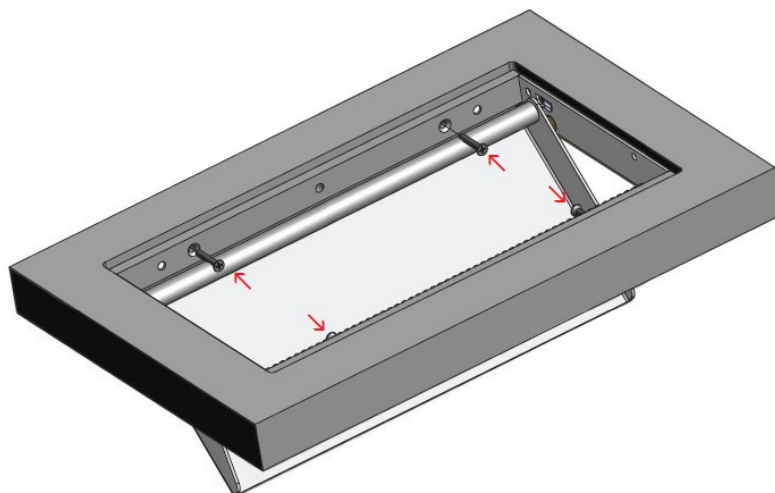

Achtung: Toleranz für alle A-/B-Maße = + 0,50mm

Attention: Tolerance for all A-/B-dimensions = + 0,50mm

Ausschnitt für flächenbündige
Version dem Produkt anpassen
Eckenradius 5mm

Adapt table section to product for
flush-mounted version
radius 5mm

2.

3.

Tisch-Ausschnittmaße / Table cut-out dimensions

| | A | B | C | D |
|---|-------|---------|---------|---------|
| S | 137mm | 230mm | 248mm | 148,4mm |
| L | 137mm | 371,5mm | 386,5mm | 148,4mm |

Ab 16mm Tischplattenstärke

From 16mm table thickness

Ausschnitt für flächenbündige Version dem Produkt anpassen Eckenradius 5mm

Adapt table section to product for flush-mounted version radius 5mm

DE Montageanleitung

ES Instrucciones de montaje