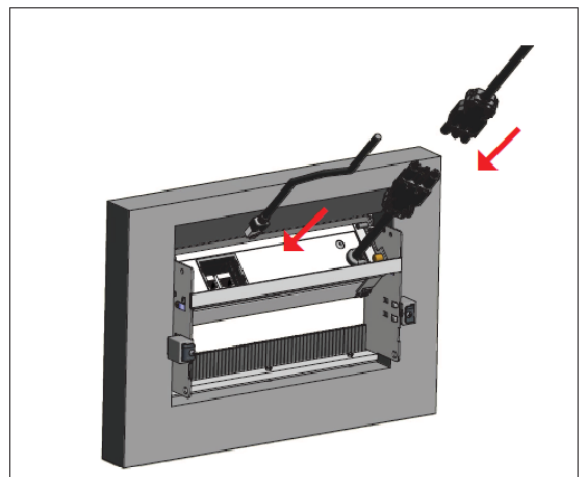

DE Montageanleitung
EN Mounting instructions
FR Instructions de montage

ES Instrucciones de montaje
RO Instrucțiuni de montare
IT Istruzioni per l'installazione