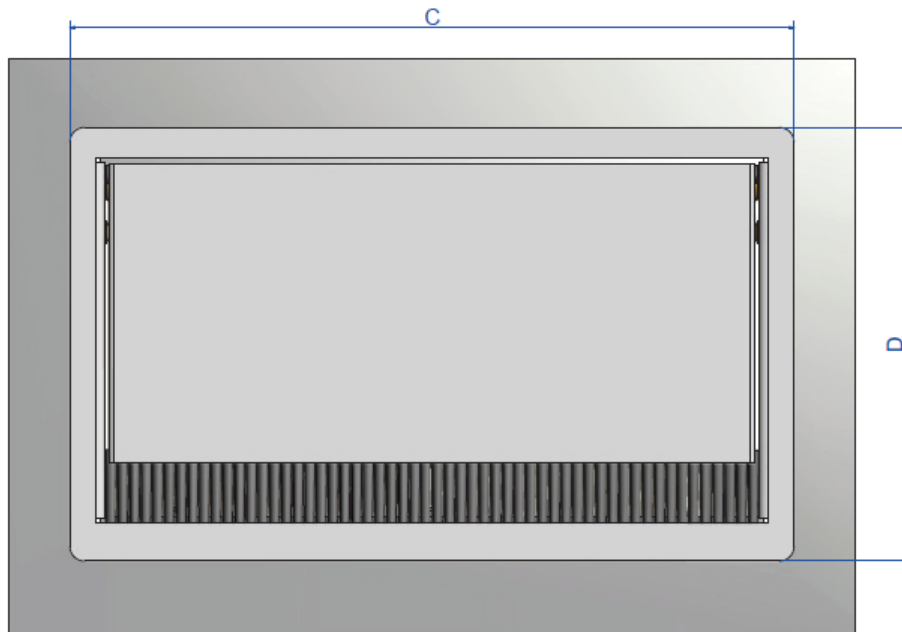

2.

3.

Tisch-Ausschnittmaße / Table cut-out dimensions

| | A | B | C | D |
|---|-------|---------|---------|---------|
| S | 137mm | 230mm | 248mm | 148,4mm |
| L | 137mm | 371,5mm | 386,5mm | 148,4mm |

Ab 16mm Tischplattenstärke

From 16mm table thickness

Ausschnitt für flächenbündige Version dem Produkt anpassen Eckenradius 5mm

Adapt table section to product for flush-mounted version radius 5mm

DE Montageanleitung

ES Instrucciones de montaje