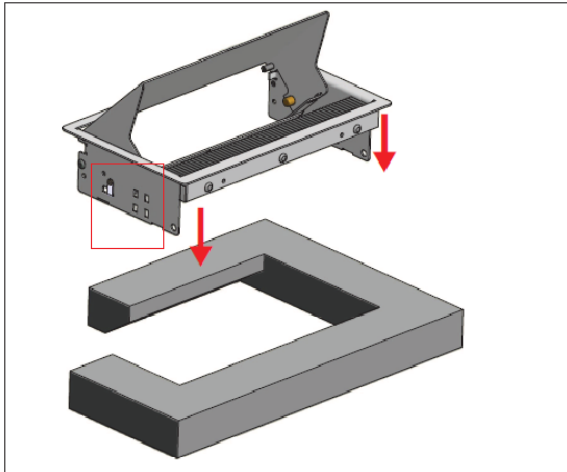

DE Montageanleitung
EN Mounting instructions
FR Instructions de montage

ES Instrucciones de montaje
RO Instrucțiuni de montare
IT Istruzioni per l'installazione

Tisch-Ausschnittmaße / Table cut-out dimensions

| | A | B | C | D | E | F | G |
|---|-------|---------|------|-----|---------|---------|-------|
| S | 138mm | 230mm | 15mm | 55° | 10-35mm | 248mm | 151mm |
| M | 138mm | 272,5mm | 15mm | 55° | 10-35mm | 290,5mm | 151mm |
| L | 138mm | 368,5mm | 15mm | 55° | 10-35mm | 386,5mm | 151mm |

Achtung: Toleranz für alle A-/B-Maße = + 0,50mm

Attention: Tolerance for all A-/B-dimensions = + 0,50mm

Ausschnitt für flächenbündige
Version dem Produkt anpassen
Eckenradius 5mm

Adapt table section to product for
flush-mounted version
radius 5mm

From 16mm table thickness

Ausschnitt für flächenbündige Version dem Produkt anpassen Eckenradius 5mm

Adapt table section to product for flush-mounted version radius 5mm

DE Montageanleitung

ES Instrucciones de montaje