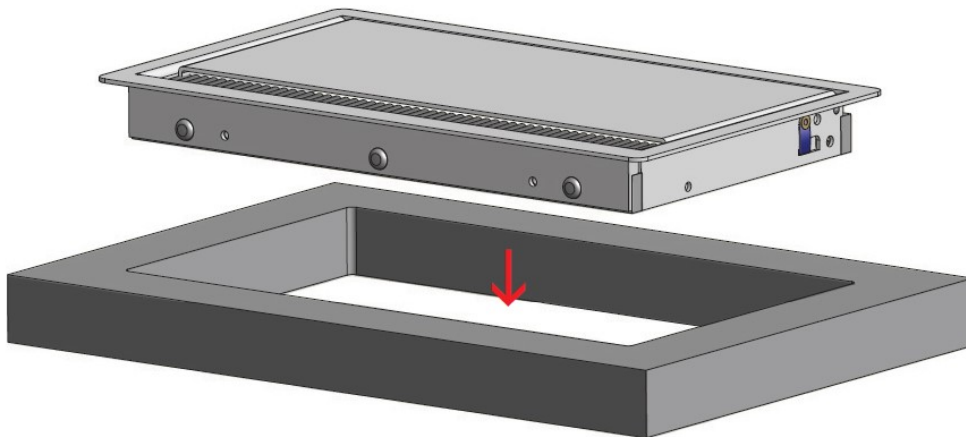

Achtung: Toleranz für alle A-/B-Maße = + 0,50mm

Attention: Tolerance for all A-/B-dimensions = + 0,50mm

Ausschnitt für flächenbündige
Version dem Produkt anpassen
Eckenradius 5mm

Adapt table section to product for
flush-mounted version
radius 5mm

CONI COVER

DE Montageanleitung

ES Instrucciones de montaje

EN Mounting instructions

RO Instrucțiuni de montare

FR Instructions de montage

IT Istruzioni per l'installazione

1. Vor Einbau Deckelstellung justieren
Before installation, adjust lids

2.

3.

Tisch-Ausschnittmaße / Table cut-out dimensions

| | A | B | C | D |
|---|-------|---------|---------|---------|
| S | 137mm | 230mm | 248mm | 148,4mm |
| L | 137mm | 371,5mm | 386,5mm | 148,4mm |

Ab 16mm Tischplattenstärke

From 16mm table thickness

Ausschnitt für flächenbündige Version dem Produkt anpassen Eckenradius 5mm

Adapt table section to product for flush-mounted version radius 5mm

DE Montageanleitung

ES Instrucciones de montaje