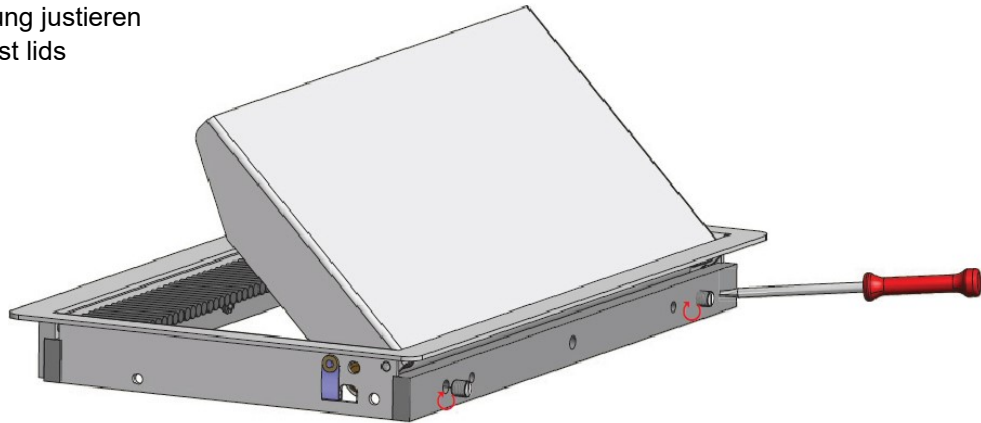

CONI COVER

DE Montageanleitung

ES Instrucciones de montaje

EN Mounting instructions

RO Instrucțiuni de montare

FR Instructions de montage

IT Istruzioni per l'installazione

1. Vor Einbau Deckelstellung justieren
Before installation, adjust lids

From 16mm table thickness

Ausschnitt für flächenbündige Version dem Produkt anpassen Eckenradius 5mm

Adapt table section to product for flush-mounted version radius 5mm

DE Montageanleitung

ES Instrucciones de montaje