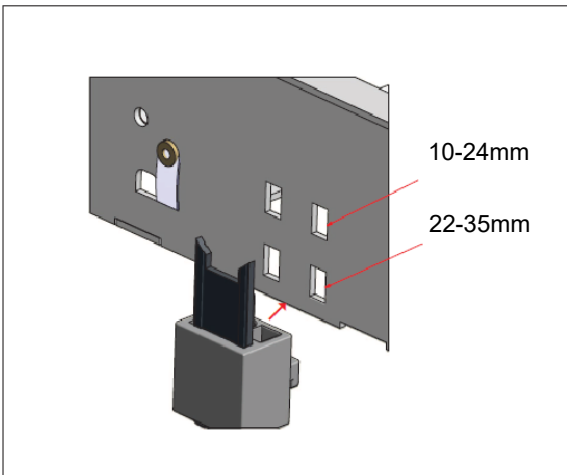

DE Montageanleitung
EN Mounting instructions
FR Instructions de montage

ES Instrucciones de montaje
RO Instrucțiuni de montare
IT Istruzioni per l'installazione

Tisch-Ausschnittmaße / Table cut-out dimensions

| | A | B | C | D | E | F | G |
|---|-------|---------|------|-----|---------|---------|-------|
| S | 138mm | 230mm | 15mm | 55° | 10-35mm | 248mm | 151mm |
| M | 138mm | 272,5mm | 15mm | 55° | 10-35mm | 290,5mm | 151mm |
| L | 138mm | 368,5mm | 15mm | 55° | 10-35mm | 386,5mm | 151mm |

Achtung: Toleranz für alle A-/B-Maße = + 0,50mm

Attention: Tolerance for all A-/B-dimensions = + 0,50mm

Ausschnitt für flächenbündige
Version dem Produkt anpassen
Eckenradius 5mm

Adapt table section to product for
flush-mounted version
radius 5mm

From 16mm table thickness

Ausschnitt für flächenbündige Version dem Produkt anpassen Eckenradius 5mm

Adapt table section to product for flush-mounted version radius 5mm

DE Montageanleitung

ES Instrucciones de montaje