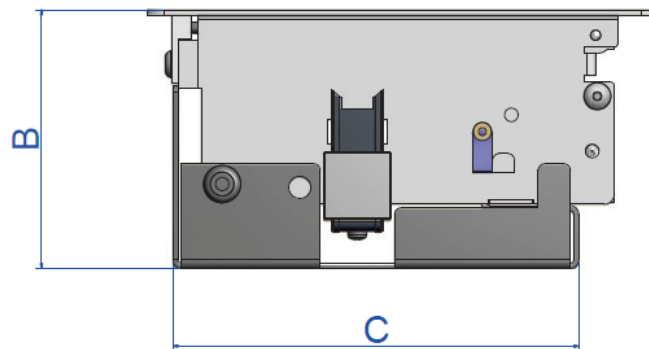

2.

3.

Tisch-Ausschnittmaße / Table cut-out dimensions

| | A | B | C | D |
|---|-------|---------|---------|---------|
| S | 137mm | 230mm | 248mm | 148,4mm |
| L | 137mm | 371,5mm | 386,5mm | 148,4mm |

Ab 16mm Tischplattenstärke

From 16mm table thickness

Ausschnitt für flächenbündige Version dem Produkt anpassen Eckenradius 5mm

Adapt table section to product for flush-mounted version radius 5mm

DE Montageanleitung

ES Instrucciones de montaje

EN Mounting instructions

RO Instrucțiuni de montare

FR Instructions de montage

IT Istruzioni per l'installazione

1

2

3

| | A | B | C |
|-----|---------|--------|-------|
| S | 231,2mm | 76,5mm | 120mm |
| M | 273,7mm | 76,5mm | 120mm |
| M-L | 316,2mm | 76,5mm | 120mm |
| L | 369,7mm | 76,5mm | 120mm |