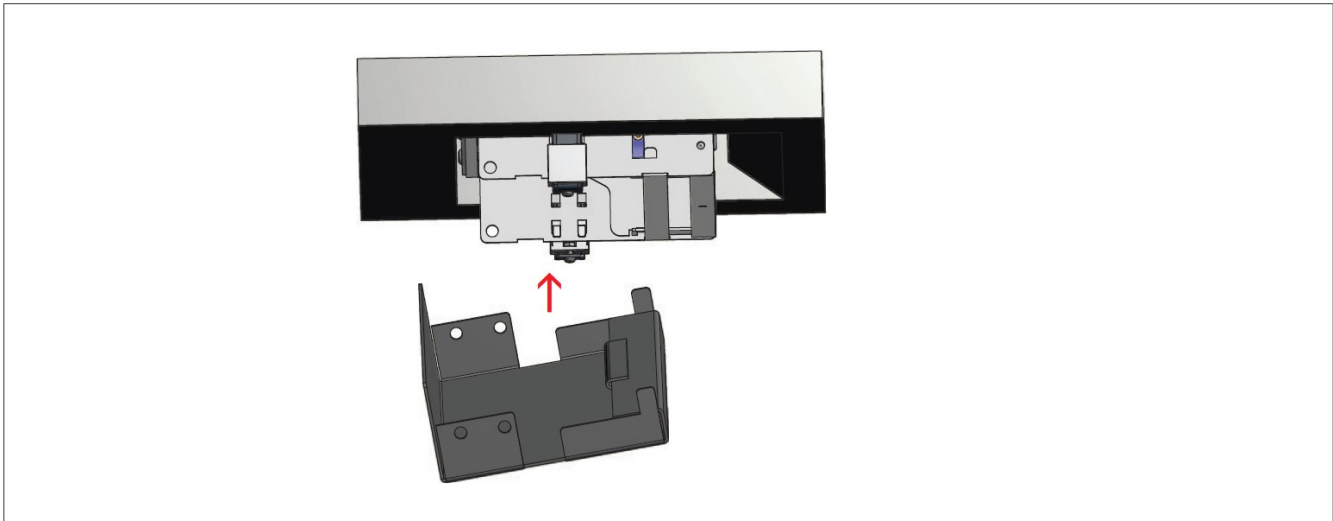

DE Montageanleitung

ES Instrucciones de montaje

EN Mounting instructions

RO Instrucțiuni de montare

FR Instructions de montage

IT Istruzioni per l'installazione

1