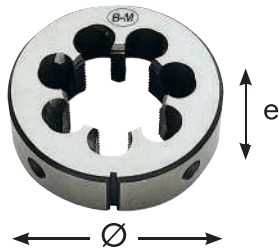

## TERRAJAS DE MANO HSS EN BLISTER

Ref. C5B

M  
MF

HSS

M  
DIN 223

MF  
DIN 223

TOL  
6g

			C5B	
		Ø x e mm	€	
M3 x 0,50	1	25 x 9	30,18	
M4 x 0,70	1	25 x 9	30,18	
M5 x 0,80	1	25 x 9	30,18	
M6 x 1,00	1	25 x 9	30,18	
M8 x 1,25	1	25 x 9	31,75	
M10 x 1,50	1	38 x 10	41,76	
M12 x 1,75	1	38 x 10	45,18	
M14 x 2,00	1	38 x 14	44,77	

*Blister: 165 x 105 mm.*

Expositores

Verde Rosa