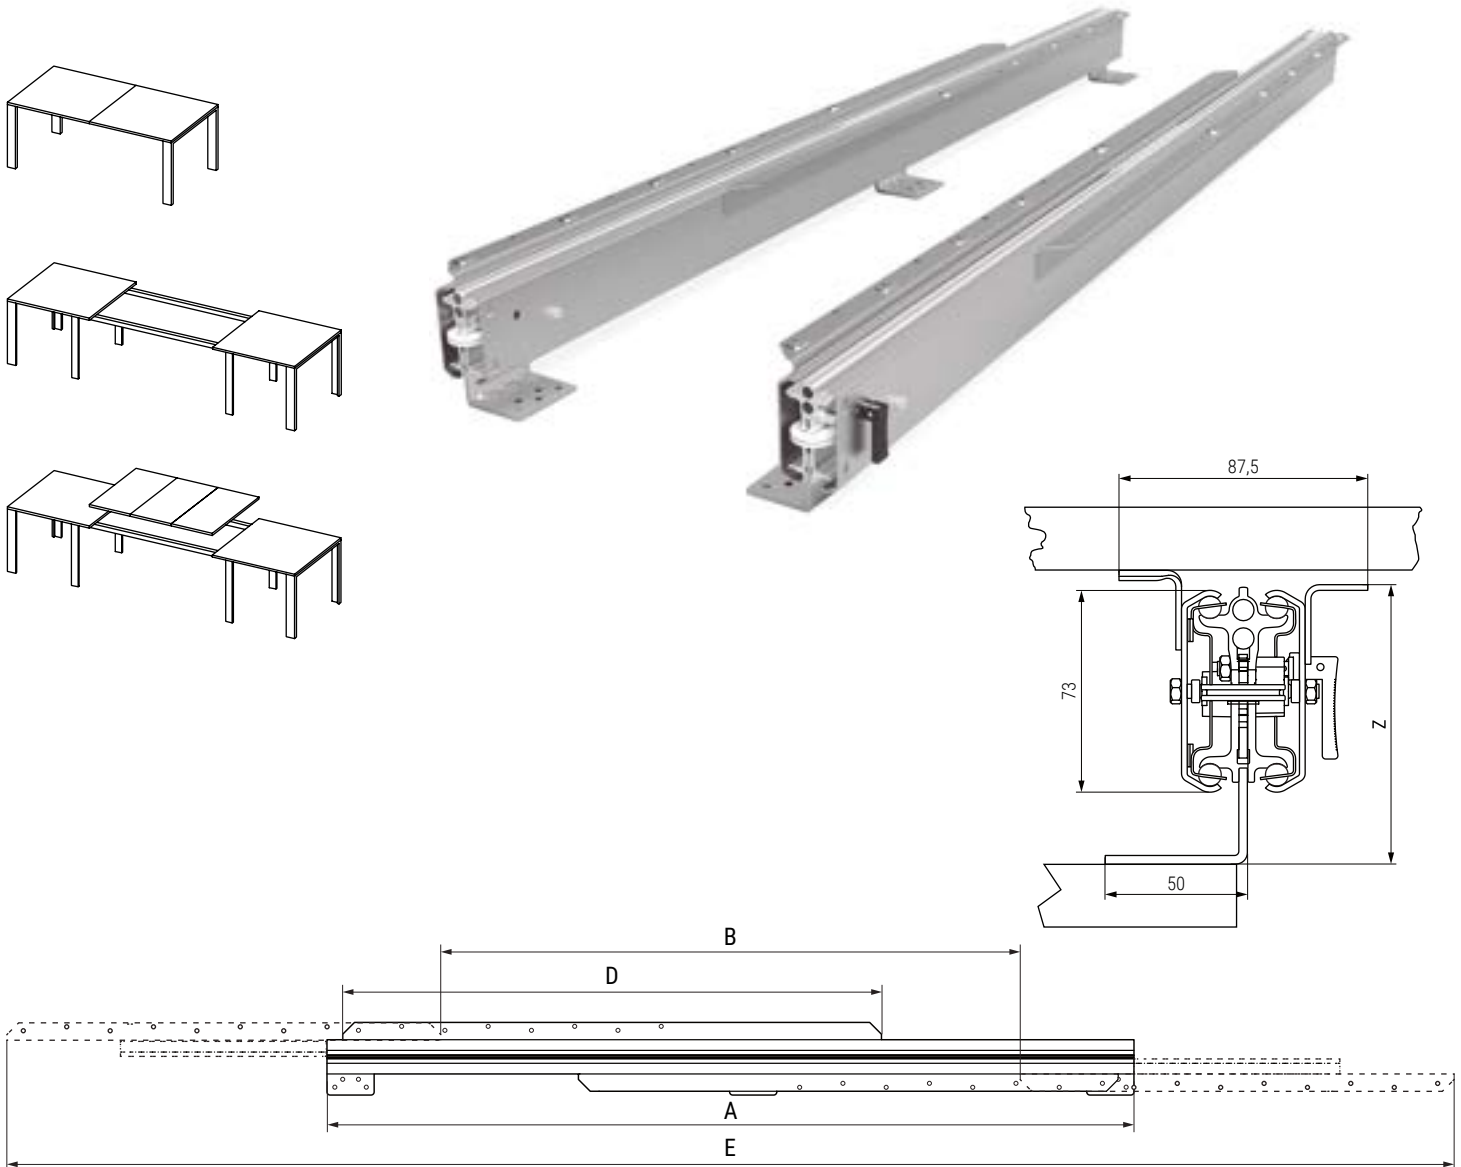

KOMBI H77 Guía bidireccional para mesas extensibles de base fija Extendable slide for pedestal table and subframes

PÖTTKER
Transforming furniture

Código Code	Bloqueo Block	A Cerrado Closed	B Ap. central Central opening	C Extensión Máx. Max. Extension	D	E	Z	
1116.262	si/yes	980	1.563	3 x 500	650	2.543	82,1 ± 0,3	1 set
1116.160	si/yes	1.200	2.034	4 x 500	900	3.234	93 ± 0,5	
1116.61	si/yes	1.200	2.034	4 x 500	900	3.234	104 ± 0,5	
1116.63	si/yes	1.200	2.034	4 x 500	900	3.234	82,1 ± 0,5	
1116.64	si/yes	1.500	2.544	5 x 500	1.200	4.044	82 ± 0,5	
1116.309	si/yes	1.600	4.344	8 x 500	1.500	5.944	93 ± 0,5	
1116.62	si/yes	1.800	3.113	6 x 500	1.200	4.913	82 ± 0,5	
1116.65	si/yes	2.400	3.140	6 x 500	1.800	5.540	82 ± 0,5	