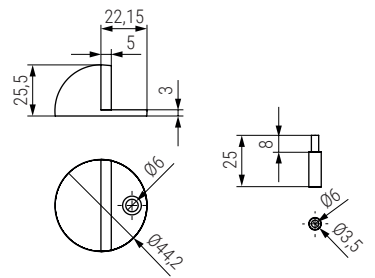

TOPINOX Tope para puerta

NUEVO EN CATALOGO

- Con goma amortiguadora.
- Adhesivo de alta calidad.
- Fijación al suelo.

CÓDIGO

| Inox 304 | Inox 304 negro mate | Descripción       | Material   |  |
|----------|---------------------|-------------------|------------|---|
| 3522.101 | 3522.103            | fijación tornillo | acero inox | 10/100  |
| 3522.102 | 3522.104            | adhesivo 3M       | acero inox | 10/100  |