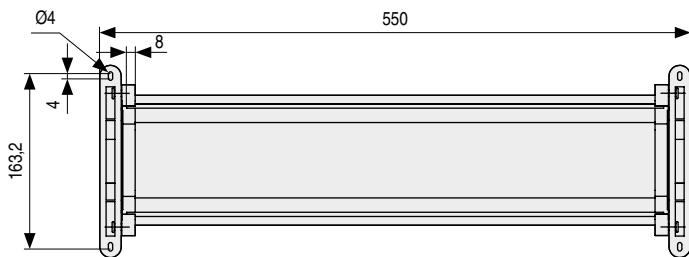

KENDA Pasacable horizontal para colocación bajo tapa
Para mesas de escritorio, oficina, despacho, etc

Pasacable multifuncional **KENDA** fabricado en plástico ABS. Ideal para colocación en mesas de escritorio, oficina o despacho. Montaje horizontal bajo tapa fácil y rápido mediante 4 tornillos. Regulable en altura. Ideal para proteger y ocultar los cables eléctricos y mantener el orden en el ambiente de trabajo. Válido también para salvaguardar las regletas de enchufes y conexiones especiales.

GUSY Pasacable flexible para mesas de oficinas

- Rápido y fácil de instalar.
- A través del pasacables **GUSY** los cables pueden ser añadidos o eliminados fácilmente.
- Aplicable a todo tipo de alturas de escritorios gracias a su muelle extensible.