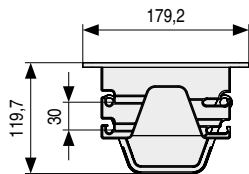

KENDA Pasacable horizontal para colocación bajo tapa
Para mesas de escritorio, oficina, despacho, etc

Pasacable multifuncional **KENDA** fabricado en plástico ABS. Ideal para colocación en mesas de escritorio, oficina o despacho. Montaje horizontal bajo tapa fácil y rápido mediante 4 tornillos. Regulable en altura. Ideal para proteger y ocultar los cables eléctricos y mantener el orden en el ambiente de trabajo. Válido también para salvaguardar las regletas de enchufes y conexiones especiales.