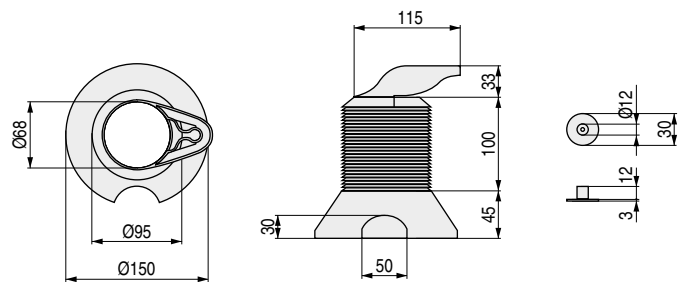

GUSY Pasacable flexible para mesas de oficinas

- Rápido y fácil de instalar.
- A través del pasacables **GUSY** los cables pueden ser añadidos o eliminados fácilmente.
- Aplicable a todo tipo de alturas de escritorios gracias a su muelle extensible.

CÓDIGO	Material	Acabado	
721.18	plástico	blanco	1

CÓDIGO	Material	Acabado	
200.71	plástico ABS	gris	1
200.72	plástico ABS	blanco	1