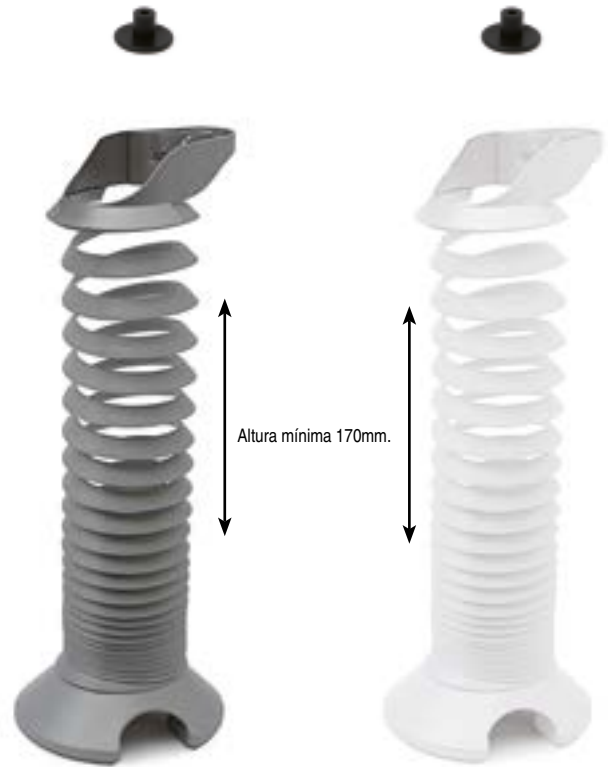

KENDA Pasacable horizontal para colocación bajo tapa
Para mesas de escritorio, oficina, despacho, etc

Pasacable multifuncional **KENDA** fabricado en plástico ABS. Ideal para colocación en mesas de escritorio, oficina o despacho. Montaje horizontal bajo tapa fácil y rápido mediante 4 tornillos. Regulable en altura. Ideal para proteger y ocultar los cables eléctricos y mantener el orden en el ambiente de trabajo. Válido también para salvaguardar las regletas de enchufes y conexiones especiales.

GUSY Pasacable flexible para mesas de oficinas

- Rápido y fácil de instalar.
- A través del pasacables **GUSY** los cables pueden ser añadidos o eliminados fácilmente.
- Aplicable a todo tipo de alturas de escritorios gracias a su muelle extensible.