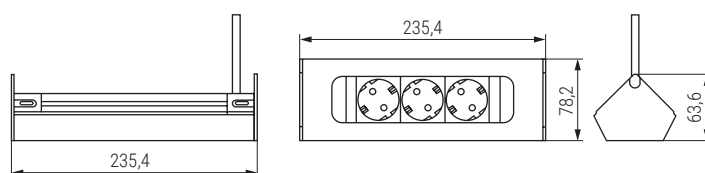

CASIA 2 Regleta de rincón 3xTT.
Para sobreponer.

**BACH
MAN**

NUEVO
EN
CATALOGO

CASIA 2 es una regleta de caja de enchufes diseñada con estilo para rincones y ofrece una solución práctica para la cocina.

Está diseñada para encajar perfectamente en rincones, lo que la hace ideal para espacios limitados o cocinas sin armarios.

- Con 3 enchufes tipo Schuko.
- Montaje rápido y fácil.
- Hoja de instrucciones incluida.
- Incluye 2 metros de cable.

Aconsejamos hacer pruebas técnicas.

Hoja instrucciones

CÓDIGO

Material

Acabado

238.132

aluminio-plástico

negro