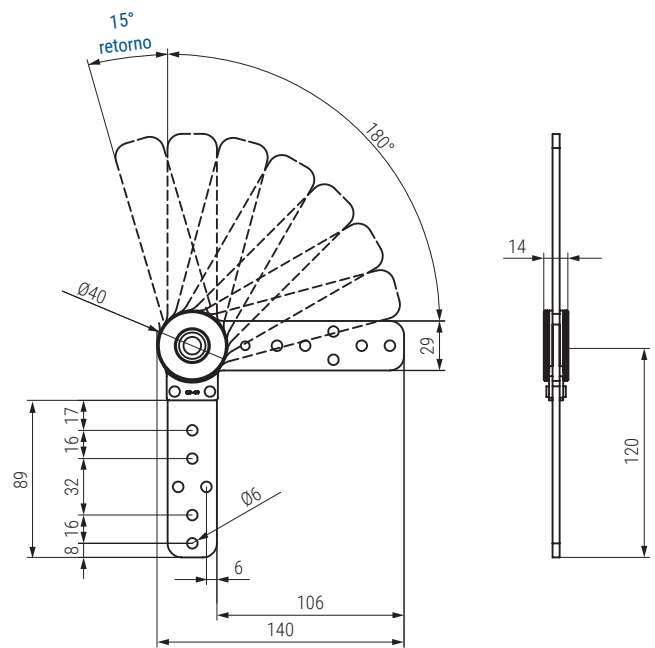

KOP 90°-180° Set mecanismo reclinable cabecero y brazo 6 POSICIONES
Set sofa hinge 90-180° 6 Positions

Código
Code

9030.256

6
POS

Código
Code

Material

Acabado
Finish

427.22

acero/steel

zincado/zinc

30 sets

KOP 90°-135° Set mecanismo reclinable cabecero y brazo 3 POSICIONES
Set sofa hinge 90-135° 3 Positions

Código
Code

9030.256

3
POS

Código
Code