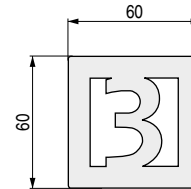

SEÑALÉTICA

NUMEROS

Señalética numérica para edificios, oficinas, hoteles, hostelería etc..

- Disponible también en formato redondo, bajo pedido. Consultar.
- Disponibles también todas las letras del alfabeto, bajo pedido. Consultar.

CÓDIGO	Número	Material	Acabado	
382.121	0	acero inox.	mate	1 unidad
382.122	1	acero inox.	mate	1 unidad
382.123	2	acero inox.	mate	1 unidad
382.124	3	acero inox.	mate	1 unidad
382.125	4	acero inox.	mate	1 unidad
382.126	5	acero inox.	mate	1 unidad
382.127	6	acero inox.	mate	1 unidad
382.128	7	acero inox.	mate	1 unidad
382.129	8	acero inox.	mate	1 unidad
382.130	9	acero inox.	mate	1 unidad