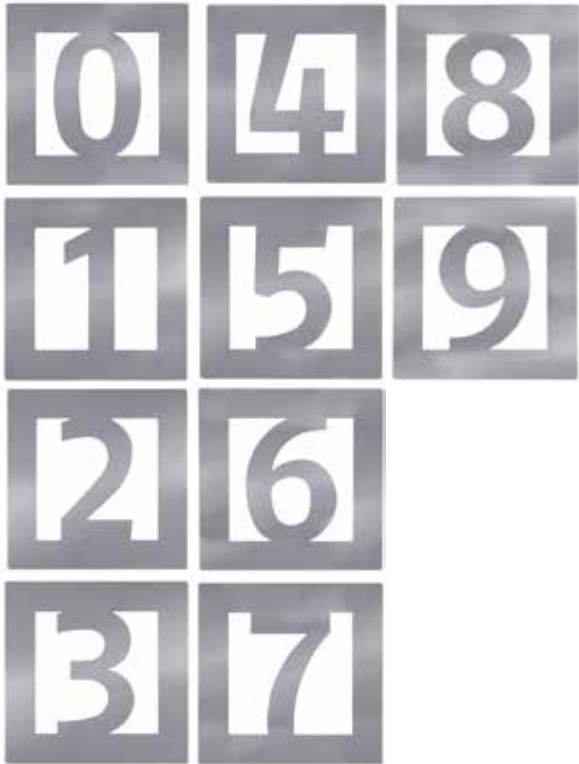

SEÑALÉTICA

NUMEROS

Señalética numérica para edificios, oficinas, hoteles, hostelería etc..

- Disponible también en formato redondo, bajo pedido. Consultar.
- Disponibles también todas las letras del alfabeto, bajo pedido. Consultar.

CÓDIGO	Número	Material	Acabado	
382.121	0	acero inox.	mate	1 unidad
382.122	1	acero inox.	mate	1 unidad
382.123	2	acero inox.	mate	1 unidad
382.124	3	acero inox.	mate	1 unidad
382.125	4	acero inox.	mate	1 unidad
382.126	5	acero inox.	mate	1 unidad
382.127	6	acero inox.	mate	1 unidad
382.128	7	acero inox.	mate	1 unidad
382.129	8	acero inox.	mate	1 unidad
382.130	9	acero inox.	mate	1 unidad

PICTOGRAMAS

Señalética para oficinas, hoteles, hostelería etc...

- Disponible también en formato redondo, bajo pedido. Consultar.
- Más modelos disponibles, bajo pedido. Consultar.
- Códigos con **V**, se sirven bajo pedido. Consultar.